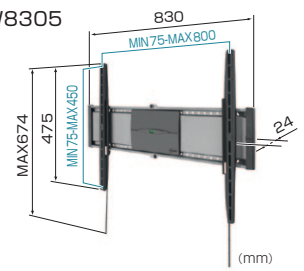

## WALL シリーズ / EFW8000 シリーズ

ボーゲルズ8000シリーズに、WALLシリーズが加わって  
バリエーションが広がり最大80型まで対応可能になりました。

壁固定・首振120°・首振150°・首振180°の豊富なバリエーションは  
ビジネスからホームユースまで幅広くお選びいただけます。

**「オーエス」**とWEBで

オーエスサイトトップページにある  
 左のアイコンをクリックすると  
 ディスプレイ適合表がダウンロードできます。

### フラット固定タイプ

■ EFW8105

■ EFW8206

■ EFW8305