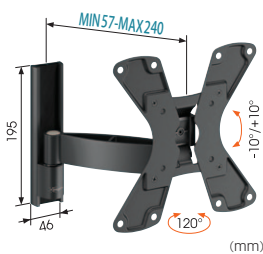

ディスプレイ首振タイプ

■ WALL1125