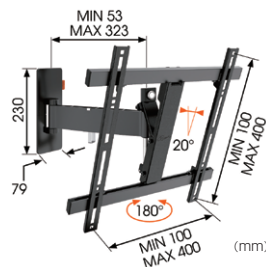

ボーゲルズ薄型ディスプレイ壁付ハンガー

WALL シリーズ / EFW8000 シリーズ

ボーゲルズ8000シリーズに、WALLシリーズが加わって
バリエーションが広がり最大80型まで対応可能になりました。

壁固定・首振120°・首振150°・首振180°の豊富なバリエーションは
ビジネスからホームユースまで幅広くお選びいただけます。

「オーエス」とWEBで

オーエスサイトトップページにある
左のアイコンをクリックすると
ディスプレイ適合表がダウンロードできます。

フラット固定タイプ

ディスプレイ首振タイプ

■ WALL2225

推奨シーン

- ☐ 商業施設
- ☐ 公共施設
- ☐ 病院待合室・病室
- ☐ ホテルロビー・客室
- ☐ 会議室・セミナールーム
- ☐ リビングルーム
- ☐ 寝室