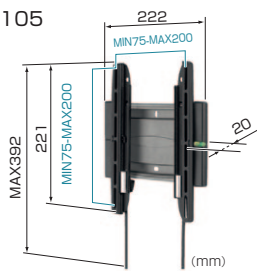

## WALL シリーズ / EFW8000 シリーズ

ボーゲルズ8000シリーズに、WALLシリーズが加わって  
バリエーションが広がり最大80型まで対応可能になりました。

壁固定・首振120°・首振150°・首振180°の豊富なバリエーションは  
ビジネスからホームユースまで幅広くお選びいただけます。

**「オーエス」**とWEBで

オーエスサイトトップページにある  
 左のアイコンをクリックすると  
 ディスプレイ適合表がダウンロードできます。

### フラット固定タイプ

■ EFW8105

■ EFW8206

■ EFW8305