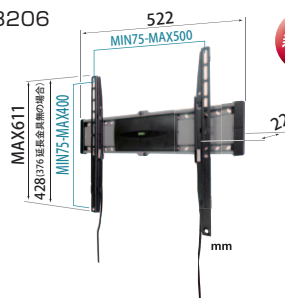

## WALL シリーズ / EFW8000 シリーズ

ボーゲルズ8000シリーズに、WALLシリーズが加わって  
バリエーションが広がり最大80型まで対応可能になりました。

壁固定・首振120°・首振150°・首振180°の豊富なバリエーションは  
ビジネスからホームユースまで幅広くお選びいただけます。

**「オーエス」**とWEBで

オーエスサイトトップページにある  
 左のアイコンをクリックすると  
 ディスプレイ適合表がダウンロードできます。

### フラット固定タイプ

■ EFW8105

■ EFW8206

■ EFW8305