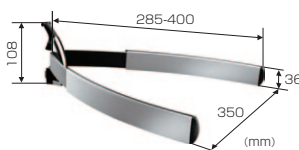

* オプションの傾斜モジュールを取り付けることにより上下±15°の傾斜が可能となります。

ディスプレイ首振タイプ

サイズ	型式	対応画面サイズ (型)	搭載質量 (kg)	VESA対応規格 W×H(mm)	首振角度	傾斜角度	外形寸法 W×D×H(mm)	製品質量 (kg)	ディスプレイ取付ねじ付属品
小型	WALL1125	19~37	15.0	75×75, 100×100, 100×200, 200×100, 200×200	120°	±10°	222×57×230	1.8	■十字穴付き小ねじ M4(2種)×各4 M6(2種)×各4 M8(2種)×各4 ■平座金 (小)×4 ■スペーサー×4
小型	WALL1145	19~37	15.0	75×75, 100×100, 100×200, 200×100, 200×200	180°	±10°	222×71×195	2.0	■十字穴付き小ねじ M4(2種)×各4 M6(2種)×各4 M8(2種)×各4 ■平座金 (小)×4 ■スペーサー×4
中型	WALL2225	32~55	20.0	最大400×400	180°	-20°	402×53×423	3.0	■十字穴付き小ねじ M4(2種)×各4/M6(2種)×各4/M8(2種)×各4 ■スペーサー(大)×8(小)×4
中型	WALL2245	32~55	20.0	最大400×400	180°	-20°	402×53×423	4.1	■十字穴付き小ねじ M4(2種)×各4/M6(2種)×各4/M8(2種)×各4 ■スペーサー(大)×8(小)×4
大型	WALL2325	40~65	30.0	最大600×400	180°	-20°	602×53×423	3.1	■十字穴付き小ねじ M4(2種)×各4/M6(2種)×各4/M8(2種)×各4 ■スペーサー(大)×8(小)×4
大型	WALL2345	40~65	30.0	最大600×400	180°	-20°	602×55×423	5.4	■十字穴付き小ねじ M4(2種)×各4/M6(2種)×各4/M8(2種)×各4 ■スペーサー(大)×8(小)×4

EFW8000シリーズ オプション 傾斜モジュール

EFW8000シリーズを高い位置に取り付ける場合、日光や蛍光灯などの反射光を避けたい場合などにディスプレイを無段階に傾斜させることができます。(2本1セット)

サイズ	型式	適合機種	対応画面サイズ (型)	搭載質量(kg)	傾斜角度	外形寸法 W×D×H(mm)	製品質量 (kg)	付属品
小・中型	EFA8810	EFW8105 EFW8206	19~55	30.0 *	±15°	40×37×152	1.0	六角穴付ねじ・ナット×各2 六角レンチ
大型	EFA8820	EFW8305	32~65	45.0	±15°	40×45×190	1.0	

* EFW8105をお使いの際は搭載可能質量は20.0kgとなります。

EFWシリーズ サポートオプション

AVラック

EFA6825

CIS/ケーブルインレイ型支柱に差し込むだけで簡単取り付け。高さも自在に調節でき、支柱に3本まで設置可能。

対応製品	支柱EFA6835とともに使用
製品質量(kg)	1.4
搭載質量(kg)	10.0×3(本)
EANコード	8712285309045

ケーブルインレイ型支柱