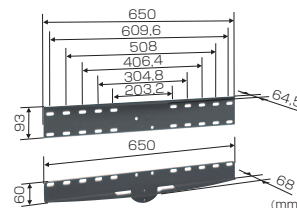

* オプションの傾斜モジュールを取り付けることにより上下±15°の傾斜が可能となります。

ディスプレイ首振タイプ

サイズ	型式	対応画面サイズ (型)	搭載質量 (kg)	VESA対応規格 W×H(mm)	首振角度	傾斜角度	外形寸法 W×D×H(mm)	製品質量 (kg)	ディスプレイ取付ねじ付属品
小型	WALL1125	19~37	15.0	75×75, 100×100, 100×200, 200×100, 200×200	120°	±10°	222×57×230	1.8	■十字穴付き小ねじ M4(2種)×各4 M6(2種)×各4 M8(2種)×各4 ■平座金 (小)×4 ■スペーサー×4
小型	WALL1145	19~37	15.0	75×75, 100×100, 100×200, 200×100, 200×200	180°	±10°	222×71×195	2.0	■十字穴付き小ねじ M4(2種)×各4 M6(2種)×各4 M8(2種)×各4 ■平座金 (小)×4 ■スペーサー×4
中型	WALL2225	32~55	20.0	最大400×400	180°	-20°	402×53×423	3.0	■十字穴付き小ねじ M4(2種)×各4/M6(2種)×各4/M8(2種)×各4 ■スペーサー(大)×8(小)×4
中型	WALL2245	32~55	20.0	最大400×400	180°	-20°	402×53×423	4.1	■十字穴付き小ねじ M4(2種)×各4/M6(2種)×各4/M8(2種)×各4 ■スペーサー(大)×8(小)×4
大型	WALL2325	40~65	30.0	最大600×400	180°	-20°	602×53×423	3.1	■十字穴付き小ねじ M4(2種)×各4/M6(2種)×各4/M8(2種)×各4 ■スペーサー(大)×8(小)×4
大型	WALL2345	40~65	30.0	最大600×400	180°	-20°	602×55×423	5.4	■十字穴付き小ねじ M4(2種)×各4/M6(2種)×各4/M8(2種)×各4 ■スペーサー(大)×8(小)×4

EFW8000シリーズ オプション 傾斜モジュール

EFW8000シリーズを高い位置に取り付ける場合、日光や蛍光灯などの反射光を避けたい場合などにディスプレイを無段階に傾斜させることができます。(2本1セット)

サイズ	型式	適合機種	対応画面サイズ (型)	搭載質量(kg)	傾斜角度	外形寸法 W×D×H(mm)	製品質量 (kg)	付属品
小・中型	EFA8810	EFW8105 EFW8206	19~55	30.0 *	±15°	40×37×152	1.0	六角穴付ねじ・ナット×各2 六角レンチ
大型	EFA8820	EFW8305	32~65	45.0	±15°	40×45×190	1.0	

EFA6835

AV機器のケーブルを支柱にスッキリと収納できます。

対応製品	ラックEFA6825とともに使用
製品質量(kg)	1.2
搭載質量(kg)	10.0×3(本)
EANコード	8712285309069

壁面補強金具

EFA6895

壁面に取り付け、より安全に確実に設置をサポートします。

対応製品	EFWシリーズ
製品質量(kg)	3.9
搭載質量(kg)	60.0
EANコード	8712285310164

ディスプレイ接続金具

EFA6875

EFWシリーズに適合しVESA規格外製品に幅広く対応。取り付けできるディスプレイの範囲を広げます。

対応製品	EFWシリーズに適合しVESAに対応していないディスプレイに使用
画面サイズ	23型~32型
製品質量(kg)	3.2
搭載質量(kg)	25.0
EANコード	8712285309120

価格はすべてオープンです。