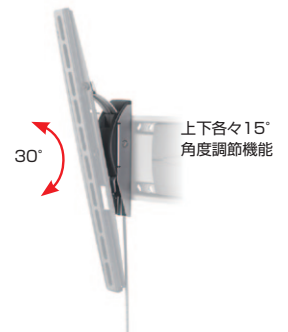

WALL シリーズ / EFW8000 シリーズ

フラット固定タイプ

サイズ	型式	対応画面サイズ (型)	搭載質量 (kg)	VESA対応規格 W×H(mm)	首振角度	傾斜角度	外形寸法 W×D×H(mm)	製品質量 (kg)	ディスプレイ取付ねじ付属品
小型	EFW8105	19~26	20.0	最大200×200	-	*	222×20×221	1.0	■十字穴付き小ねじ M4(2種)×各4 M5(2種)×各4 ■平座金 (小)×4 ■スペーサー(大)×4(小)×8
中型	EFW8206	26~55	30.0	最大500×400	-	*	522×22×611	1.4	■十字穴付き小ねじ M4(2種)×各4/M5(1種)×4/M6(2種)×各4/M8(1種)×4 ■平座金 (大)×各4 ■スペーサー(大)×各4
大型	EFW8305	32~80	70.0	最大800×450	-	*	830×24×475	3.0	■十字穴付き小ねじ M5(2種)×各4/M6(2種)×各4/M8(2種)×各4 ■平座金 (大)×各4 ■スペーサー(大)×4(小)×8

* オプションの傾斜モジュールを取り付けることにより上下±15°の傾斜が可能となります。

ディスプレイ首振タイプ

サイズ	型式	対応画面サイズ (型)	搭載質量 (kg)	VESA対応規格 W×H(mm)	首振角度	傾斜角度	外形寸法 W×D×H(mm)	製品質量 (kg)	ディスプレイ取付ねじ付属品
小型	WALL1125	19~37	15.0	75×75, 100×100, 100×200, 200×100, 200×200	120°	±10°	222×57×230	1.8	■十字穴付き小ねじ M4(2種)×各4 M6(2種)×各4 M8(2種)×各4 ■平座金 (小)×4 ■スペーサー×4
小型	WALL1145	19~37	15.0	75×75, 100×100, 100×200, 200×100, 200×200	180°	±10°	222×71×195	2.0	■十字穴付き小ねじ M4(2種)×各4 M6(2種)×各4 M8(2種)×各4 ■平座金 (小)×4 ■スペーサー×4
中型	WALL2225	32~55	20.0	最大400×400	180°	-20°	402×53×423	3.0	■十字穴付き小ねじ M4(2種)×各4/M6(2種)×各4/M8(2種)×各4 ■スペーサー(大)×8(小)×4
中型	WALL2245	32~55	20.0	最大400×400	180°	-20°	402×53×423	4.1	■十字穴付き小ねじ M4(2種)×各4/M6(2種)×各4/M8(2種)×各4 ■スペーサー(大)×8(小)×4
大型	WALL2325	40~65	30.0	最大600×400	180°	-20°	602×53×423	3.1	■十字穴付き小ねじ M4(2種)×各4/M6(2種)×各4/M8(2種)×各4 ■スペーサー(大)×8(小)×4
大型	WALL2345	40~65	30.0	最大600×400	180°	-20°	602×55×423	5.4	■十字穴付き小ねじ M4(2種)×各4/M6(2種)×各4/M8(2種)×各4 ■スペーサー(大)×8(小)×4

EFW8000シリーズ オプション 傾斜モジュール

EFW8000シリーズを高い位置に取り付ける場合、日光や蛍光灯などの反射光を避けたい場合などにディスプレイを無段階に傾斜させることができます。(2本1セット)

サイズ	型式	適合機種	対応画面サイズ (型)	搭載質量(kg)	傾斜角度	外形寸法 W×D×H(mm)	製品質量 (kg)	付属品
小・中型	EFA8810	EFW8105 EFW8206	19~55	30.0 *	±15°	40×37×152	1.0	六角穴付ねじ・ナット×各2 六角レンチ
大型	EFA8820	EFW8305	32~65	45.0	±15°	40×45×190	1.0	

* EFW8105をお使いの際は搭載可能質量は20.0kgとなります。

EFWシリーズ サポートオプション

AVラック

EFA6825

CIS/ケーブルインレイ型支柱に差し込むだけで簡単取り付け。高さも自在に調節でき、支柱に3本まで設置可能。

対応製品	支柱EFA6835とともに使用
製品質量(kg)	1.4
搭載質量(kg)	10.0×3(本)
EANコード	8712285309045

ケーブルインレイ型支柱