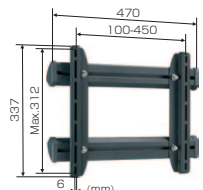

* EFW8105をお使いの際は搭載可能質量は20.0kgとなります。

EFWシリーズ サポートオプション

AVラック

EFA6825

CIS/ケーブルインレイ型支柱に差し込むだけで簡単取り付け。高さも自在に調節でき、支柱に3本まで設置可能。

対応製品	支柱EFA6835とともに使用
製品質量(kg)	1.4
搭載質量(kg)	10.0×3(本)
EANコード	8712285309045

ケーブルインレイ型支柱

EFA6835

AV機器のケーブルを支柱にスッキリと収納できます。

対応製品	ラックEFA6825とともに使用
製品質量(kg)	1.2
搭載質量(kg)	10.0×3(本)
EANコード	8712285309069

壁面補強金具

EFA6895

壁面に取り付け、より安全に確実に設置をサポートします。

対応製品	EFWシリーズ
製品質量(kg)	3.9
搭載質量(kg)	60.0
EANコード	8712285310164

ディスプレイ接続金具

EFA6875

EFWシリーズに適合しVESA規格外製品に幅広く対応。取り付けできるディスプレイの範囲を広げます。

対応製品	EFWシリーズに適合しVESAに対応していないディスプレイに使用
画面サイズ	23型~32型
製品質量(kg)	3.2
搭載質量(kg)	25.0
EANコード	8712285309120

価格はすべてオープンです。