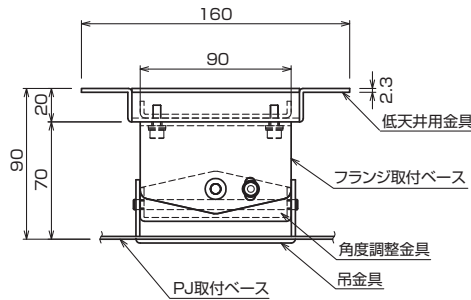

プロジェクター天吊ハンガー (低天井用)

受注生産 RoHS

TH-101PJ03 (111PJ03 / 151PJ03) 低天井用

パイプセット▶ P.82

天井への施工性を向上させて再登場。

●ベース金具から天井取り付け面まで、わずか100mmに設定。
一般家庭の天井高さ2300mm~2400mmのような低天井
に対応し、天井面直下に取り付けができます。

天井取付金具 (天井面)

天井取付金具 (横側)

天井取付金具 (前側)

なお、センター合わせの設置につきましては、メーカー推奨の金具設置と異なる場合がありますので予めご了解ください。

ハンガー型式	ベース寸法(W×D)	製品質量(kg)	搭載質量(kg)	付属品
低天井用 TH-101PJ03	300×300	3.6	25.0	天井化粧アダプター PJ取付ボルト
TH-111PJ03	400×400	5.0		
TH-151PJ03	350×250	3.3		