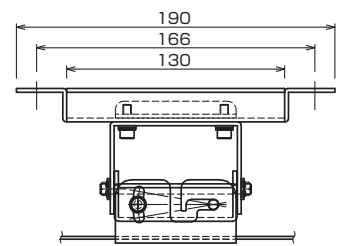

プロジェクター天吊ハンガー (低天井用)

受注生産 RoHS

TH-101PJ03 (111PJ03 / 151PJ03) 低天井用

パイプセット▶ P.82

天井への施工性を向上させて再登場。

●ベース金具から天井取り付け面まで、わずか100mmに設定。
一般家庭の天井高さ2300mm~2400mmのような低天井
に対応し、天井面直下に取り付けができます。

天井取付金具 (天井面)

天井取付金具 (横側)

天井取付金具 (前側)

なお、センター合わせの設置につきましては、メーカー推奨の金具設置と異なる場合がありますので予めご了解ください。

ハンガー型式	ベース寸法(W×D)	製品質量(kg)	搭載質量(kg)	付属品
低天井用 TH-101PJ03	300×300	3.6	25.0	天井化粧アダプター PJ取付ボルト
TH-111PJ03	400×400	5.0		
TH-151PJ03	350×250	3.3		