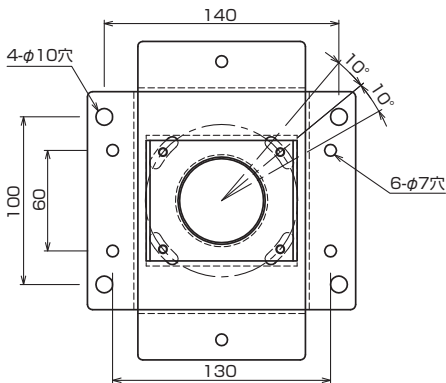

プロジェクター天吊ハンガー (低天井用)

受注生産 RoHS

TH-101PJ03 (111PJ03 / 151PJ03) 低天井用

パイプセット▶ P.82

天井への施工性を向上させて再登場。

●ベース金具から天井取り付け面まで、わずか100mmに設定。
一般家庭の天井高さ2300mm~2400mmのような低天井
に対応し、天井面直下に取り付けができます。

天井取付金具 (天井面)

天井取付金具 (横側)

天井取付金具 (前側)

なお、センター合わせの設置につきましては、メーカー推奨の金具設置と異なる場合がありますので予めご了解ください。

ハンガー型式	ベース寸法(W×D)	製品質量(kg)	搭載質量(kg)	付属品
低天井用 TH-101PJ03	300×300	3.6	25.0	天井化粧アダプター PJ取付ボルト
TH-111PJ03	400×400	5.0		
TH-151PJ03	350×250	3.3		

・パイプセット (TH-PASK / TH-PAS ▶P.82) は含んでいません。別途パイプセットをご注文ください。
色はアイボリーとブラックからお選びいただけます。(ベース部シルバー)
・搭載質量はスラブ取付の場合です。木ネジ取付の場合は別途ご相談ください。
※オプションに関しては薄型ディスプレイハンガーと同じになりますのでP.82、P.83をご覧ください。

オーエス とWEBで

 オーエスサイトトップページにある
 左のアイコンをクリックすると
 プロジェクター適合表がダウンロードできます。