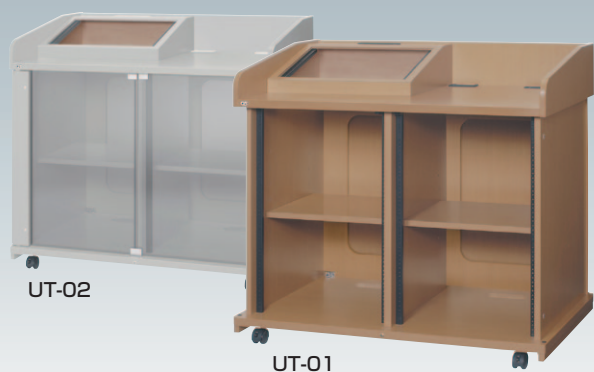

AVキャビネット ラインナップ

F★★★★

S1 / S2 / T1 / T2 / UT-01 / UT-02 / L220U

バリエーションも豊富なオーエスAVキャビネット。オプションも増えてさらに使い勝手が良くなりました。

シングルタイプ

S1 ブラックボディ

S2 ホワイトボディ

ツインタイプ

T1 ブラックボディ

T2 ホワイトボディ

レクチャー卓

UT-01 クラシカルウッド
UT-02 パステルグレー

演台タイプ

L220U