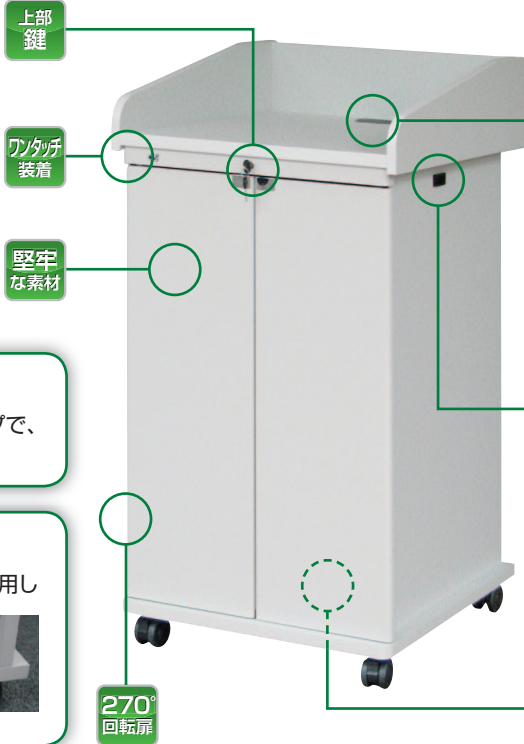

AVキャビネット 演台タイプ EIA

要組立 RoHS F★★★★

L220U (20U)

PC教室や会議室にもマッチするプレミアムホワイト。
余裕の内寸20Uを実現したAVキャビネット演台タイプ。

特長

通線用グロメット (天板)

天板に通線用グロメットを設け、卓上機器への配線もスムーズ。グロメットカバーはスライド式のため、開口時も蓋を保管しておく必要がありません。

側板放熱孔

側板に放熱孔を設けているため、壁にベタ付けする場合も放熱孔を塞ぐことはありません。

底板通線孔

すっきりした外観を実現するため底板に通線孔を設けました。

余裕の収納スペース

シングル20Uをベースにしたタイプで、収納スペースを有効利用。

プッシュラッチ

ネジを使わないプッシュラッチを採用した事で、取り付け・取り外しが自在になり、機器背後の配線がストレスなく行えます。

270°
回転扉

棚板枚数

49.0(50.0)kg

100.0kg

1枚

49.0(50.0)kg

100.0kg

1枚

※寸法図()内の数字はφ100キャスターを取り付けた場合の高さです。 ※製品質量の()内の数字はφ100キャスターを選択した場合の数値です。
※演台タイプはEIAキャビネットのみとなります。オプションの棚板を追加可能です。 ※演台タイプのカラーはプレミアムホワイトのみとなります。
※演台タイプは扉無しの設定はありません。