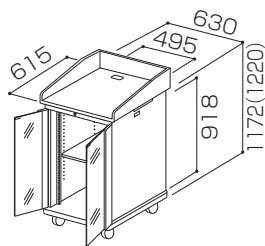

側板に放熱孔を設けているため、壁にベタ付けする場合も放熱孔を塞ぐことはありません。

底板通線孔

すっきりした外観を実現するため底板に通線孔を設けました。

余裕の収納スペース

シングル20Uをベースにしたタイプで、収納スペースを有効利用。

プッシュラッチ

ネジを使わないプッシュラッチを採用した事で、取り付け・取り外しが自在になり、機器背後の配線がストレスなく行えます。

270°
回転扉

ガラス扉

木扉

EIAキャビネット

L220U-G11

L220U-W11

型式

製品質量

搭載質量

棚板枚数

49.0(50.0)kg

100.0kg

1枚

49.0(50.0)kg

100.0kg

1枚

※寸法図()内の数字はφ100キャスターを取り付けた場合の高さです。 ※製品質量の()内の数字はφ100キャスターを選択した場合の数値です。
※演台タイプはEIAキャビネットのみとなります。オプションの棚板を追加可能です。 ※演台タイプのカラーはプレミアムホワイトのみとなります。
※演台タイプは扉無しの設定はありません。