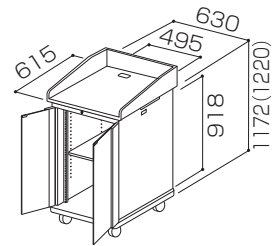

AVキャビネット 演台タイプ EIA

要組立 RoHS F★★★★

L220U (20U)

PC教室や会議室にもマッチするプレミアムホワイト。
余裕の内寸20Uを実現したAVキャビネット演台タイプ。

特長

通線用グロメット (天板)

天板に通線用グロメットを設け、卓上機器への配線もスムーズ。グロメットカバーはスライド式のため、開口時も蓋を保管しておく必要がありません。

側板放熱孔

側板に放熱孔を設けているため、壁にベタ付けする場合も放熱孔を塞ぐことはありません。

底板通線孔

すっきりした外観を実現するため底板に通線孔を設けました。

余裕の収納スペース

シングル20Uをベースにしたタイプで、収納スペースを有効利用。

プッシュラッチ

ネジを使わないプッシュラッチを採用した事で、取り付け・取り外しが自在になり、機器背後の配線がストレスなく行えます。

270°
回転扉

ガラス扉

木扉

EIAキャビネット

L220U-G11

L220U-W11

型式

製品質量

搭載質量

棚板枚数

49.0(50.0)kg

100.0kg

1枚

49.0(50.0)kg

100.0kg

1枚

※寸法図()内の数字はφ100キャスターを取り付けた場合の高さです。 ※製品質量の()内の数字はφ100キャスターを選択した場合の数値です。
※演台タイプはEIAキャビネットのみとなります。オプションの棚板を追加可能です。 ※演台タイプのカラーはプレミアムホワイトのみとなります。
※演台タイプは扉無しの設定はありません。