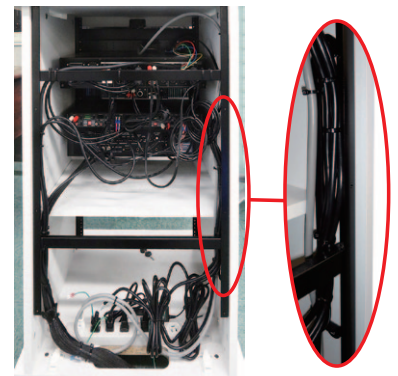

### ■ パワーディストリビューター

- ラックに収納されたAV機器使用時には一斉に電源ON、OFFが可能。AV機器の本電源の切り忘れの心配がありません。
- スイッチはLED内蔵型。ON時にはパイロットランプが点灯しているので、万一の電源の切り忘れを防ぎます。
- 正面に2ヶ所のサービスコンセントを装備しています。持ち込み(キャビネット収納機器以外)のAV機器の電源供給も簡単に行えます。
- 2種類ともトリップ式のブレーカーを標準装備とした安全設計です。

### ■ ケーブルサポート金具

- AVキャビネットにステーとして設置し、機器背面のケーブルを結束、メンテナンス時のコネクター抜けを防止するなど様々に利用できます。
- AVキャビネット移動時など、ケーブルが固定されるため背板破損を防止いたします。
- AVキャビネット内のどこにでも設置可能で、全ての機種に共通利用できます。(ノーマルキャビネットにも設置可)

C-CS  
(長さ:350mm)

### ■ セット内容

コネクターパネル本体 / 1個 AVケーブル(RCAピンプラグ)2m / 1個  
アナログRGBケーブル(HD-15pin)2m / 2個  
LANケーブル(100BASE-T)2m / 2個 化粧ビス / 4個