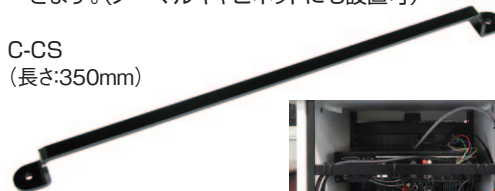

### ■ ケーブルサポート金具

- AVキャビネットにステーとして設置し、機器背面のケーブルを結束、メンテナンス時のコネクター抜けを防止するなど様々に利用できます。
- AVキャビネット移動時など、ケーブルが固定されるため背板破損を防止いたします。
- AVキャビネット内のどこにでも設置可能で、全ての機種に共通利用できます。(ノーマルキャビネットにも設置可)

C-CS  
(長さ:350mm)