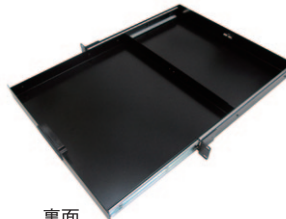

### ■ EIA固定棚

U-2UT (2U)  
U-3UT (3U)

U-2UT

### ■ EIA金具

型式	適用機種	長さ
U-12U	S1(2)053	533
U-20U	S1(2)089	889
U-24U	S1(2)107	1066

※AVキャビネット用

:mm

U-12U

### ■ スライド棚板 (EIA用:1U)

C-1UD

表面は棚、裏面は引出しとして両面で  
使用可能。

表面

裏面