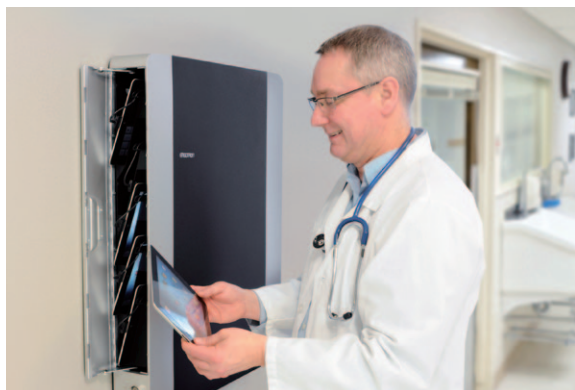

■タブレット管理ウォールマウント DM10-1002-6 (10台収納)

- 目立たない薄型設計：奥行き僅か100mmで接触によるケガ防止を考慮。
- 高いセキュリティ設計：左右の開閉部の施錠はもちろん、合計6箇所の盗難防止機構付き。
- 見やすい、判る表示設計：個々のタブレットの充電ステータスを認識できる個別LEDインジケータ付き。
- Lightningケーブルが10本付属。

型式	製品寸法(mm)	製品質量(kg)	適合製品
DM10-1002-6	W590×D102×H809	14.7	iPad第4世代、iPad mini

* iPadを全数一括同期させるには、別途AppleConfiguratorが必要です。詳しくはAppleホームページでご確認ください。

上記2機種以外にも人数や設置環境に応じたラインナップを用意しております。【カートタイプ】iPad用16台対応/48台対応(16台対応は卓上設置型です)、ノートPC用20台対応(充電機能)/20台対応(データ同期・充電機能)【ウォールマウントタイプ】iPad用10台対応(30pinケーブルタイプ)

* iPadはAppleの登録商標です。