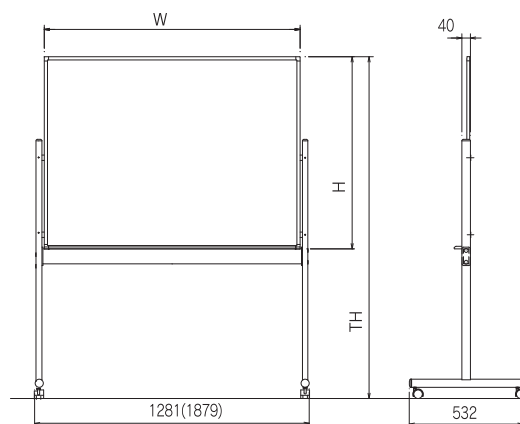

オーエスボード

IT-0906 / 1209 / 1809 いろいろた

いろいろた OS COLOR BOARD

使う人に寄り添うオーエスボード

「いろいろた」は、オフィスやスクールで定番の高脚タイプの他、車椅子の方や小さなお子さまにも使いやすい低脚タイプや、省スペースの壁掛けタイプを、お好みのカラーとサイズでご用意。さまざまなシチュエーションで、ご愛用いただいております。

カラーボード「いろいろた」外形寸法図

※ () サイズはW1800×H900のサイズとなります。

両面
高脚付

片面
低脚付

カラーサンプル

ライムグリーン

ペルシアピンク

ハーモニーブルー

マーブルグレー

スクリーンと手書きボードが1枚で済むので、視線の移動による集中力のとぎれを防ぎ、限られたスペースを有効に利用。安全・簡単に移動できる、ボード兼用型スクリーン。

カスタムメイドで、両面(いろいろたとの組み合わせ)が可能です。別途ご相談ください。

スクリーンボード「まくいた」外形寸法図