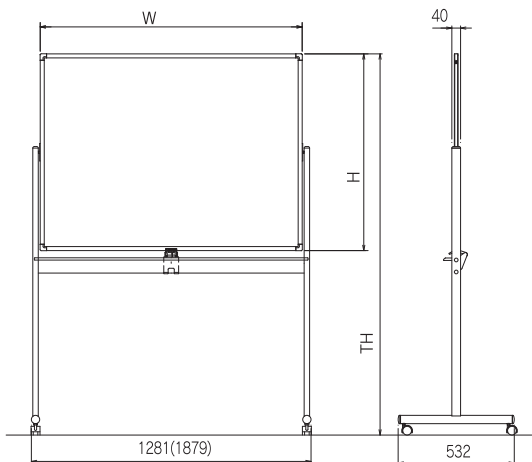

オーエスボード

IT-0906 / 1209 / 1809 いろいろた

いろいろた OS COLOR BOARD

使う人に寄り添うオーエスボード

「いろいろた」は、オフィスやスクールで定番の高脚タイプの他、車椅子の方や小さなお子さまにも使いやすい低脚タイプや、省スペースの壁掛けタイプを、お好みのカラーとサイズでご用意。さまざまなシチュエーションで、ご愛用いただいております。

カラーボード「いろいろた」外形寸法図

※ () サイズはW1800×H900のサイズとなります。

両面
高脚付

片面
低脚付

カラーサンプル

ライムグリーン

ペルシアピンク

ハーモニーブルー

マーブルグレー

スクリーンと手書きボードが1枚で済むので、視線の移動による集中力のとぎれを防ぎ、限られたスペースを有効に利用。安全・簡単に移動できる、ボード兼用型スクリーン。

カスタムメイドで、両面(いろいろたとの組み合わせ)が可能です。別途ご相談ください。

スクリーンボード「まくいた」外形寸法図