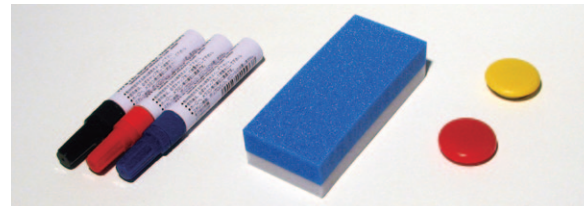

両面 高脚付/TH:1746mm

型式	サイズ W×H(mm)	色(表+裏)	JANコード
IT-1209G20	1200×900	● + ○	4942465008985
IT-1809G20	1800×900	● + ○	4942465008992
IT-1809P20	1800×900	● + ○	4942465009012
IT-1209B20	1200×900	● + ○	4942465009029
IT-1809B20	1800×900	● + ○	4942465009036
IT-1209M20	1200×900	● + ○	4942465009067
IT-1809M20	1800×900	● + ○	4942465009074
IT-1809H20	1800×900	○ + ○	4942465009098

両面 低脚付/TH:1601mm

型式	サイズ W×H(mm)	色(表+裏)	JANコード
IT-1209G40	1200×900	● + ○	4942465009227
IT-1809G40	1800×900	● + ○	4942465009234
IT-1809P40	1800×900	● + ○	4942465009258
IT-1209B40	1200×900	● + ○	4942465009265
IT-1809B40	1800×900	● + ○	4942465009272
IT-1209M40	1200×900	● + ○	4942465009302
IT-1809M40	1800×900	● + ○	4942465009319
IT-1809H40	1800×900	○ + ○	4942465009333

壁掛け式 片面 任意の高さに取り付け可能

型式	サイズ W×H(mm)	質量(kg)	色	JANコード
IT-0906WG	900×600	5.2	●	4942465008688
IT-1209WG	1200×900	9.7	●	4942465008695
IT-1809WG	1800×900	14.4	●	4942465008701
IT-0906WP	900×600	5.2	●	4942465008718
IT-0906WB	900×600	5.2	●	4942465008749
IT-1209WB	1200×900	9.7	●	4942465008756
IT-1809WB	1800×900	14.4	●	4942465008763
IT-0906WM	900×600	5.2	●	4942465008800
IT-1209WM	1200×900	9.7	●	4942465008817
IT-1809WM	1800×900	14.4	●	4942465008824
IT-0906WH	900×600	4.3	○	4942465008831
IT-1209WH	1200×900	8.0	○	4942465008848
IT-1809WH	1800×900	11.9	○	4942465008855

「いろいろた」「まくい」 付属アクセサリ

- ●書きやすく消しやすい専用マーカー 3色(黒・赤・青)3本セット
- ●毛足が長くスッキリと消せる専用イレーザー1個
- ●マグネット2個

【アクセサリは別売りもご用意しております】

品名	商品コード
専用マーカー 黒 1本	0010001269
専用マーカー 赤 1本	0010001270
専用マーカー 青 1本	0010001271
専用マーカー3本セット(黒・赤・青)	0010001272
専用イレーザー単品	0010001273
アクセサリセット (専用マーカー3本(黒・赤・青)+専用イレーザー)	0010001267

スクリーンボード「まくい」

型式	イメージサイズ W×H(mm)	外形サイズ TW×TH×D(mm)	機能	JANコード
IT-60VH	1163×864	1281×1743×532	片面・脚付	4942465008657
IT-80VH	1563×1164	1681×2043×532	片面・脚付	4942465008664
IT-80HH	1563×864	1681×1743×532	片面・脚付	4942465008671