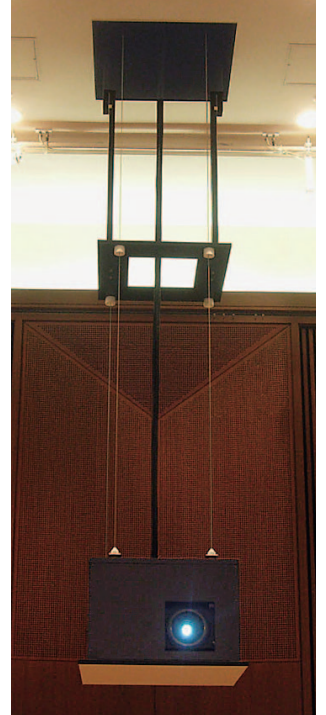

特注対応

プロジェクター昇降装置は、使用環境により設置条件が大きく違います。また、近年の公共施設はデザイン的に凝った造りが多く、オーエスでは建築条件などとも協調しながら、特注に柔軟に対応しています。

- サイズの大きなプロジェクターや、アンカー取付以外の施工用アダプター、ロングストロークなど様々な特注に対応。
- プロジェクターのON / OFFやスクリーン昇降とも連動可能。

変形天井や傾斜天井にも対応します。

メンテナンスを考慮した
ロングストローク仕様。
ワイヤータイプ

複雑な天井仕上げにも対応します。

グリッド天井にも対応します。

天井内カバー（オプション）外形寸法図

天井裏を見せない見栄えの良さ、防塵対策などにお薦めします。また、布製などの特注対応もいたします。

EEP-025M11用鋼板製カバー

EEP-050M11用鋼板製カバー

EEP-050L11用鋼板製カバー