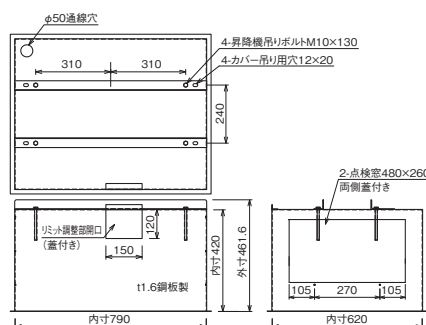

価格はすべてオープンです。