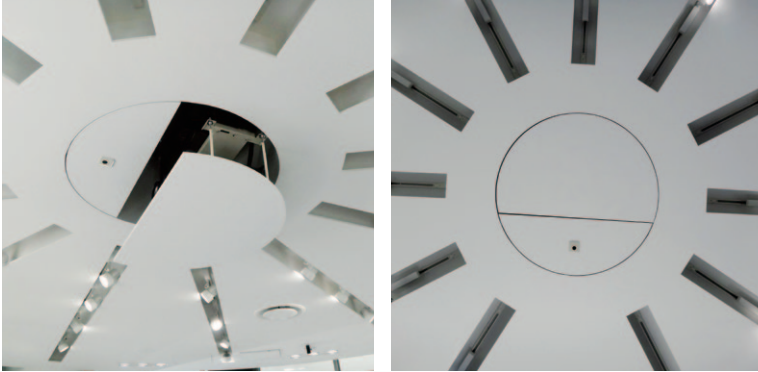

特注対応

プロジェクター昇降装置は、使用環境により設置条件が大きく違います。また、近年の公共施設はデザイン的に凝った造りが多く、オーエスでは建築条件などとも協調しながら、特注に柔軟に対応しています。

- サイズの大きなプロジェクターや、アンカー取付以外の施工用アダプター、ロングストロークなど様々な特注に対応。
- プロジェクターのON / OFFやスクリーン昇降とも連動可能。

変形天井や傾斜天井にも対応します。

メンテナンスを考慮した
ロングストローク仕様。
ワイヤータイプ

複雑な天井仕上げにも対応します。

グリッド天井にも対応します。

天井内カバー（オプション）外形寸法図

天井裏を見せない見栄えの良さ、防塵対策などにお薦めします。また、布製などの特注対応もいたします。

EEP-025M11用鋼板製カバー

EEP-050M11用鋼板製カバー

EEP-050L11用鋼板製カバー