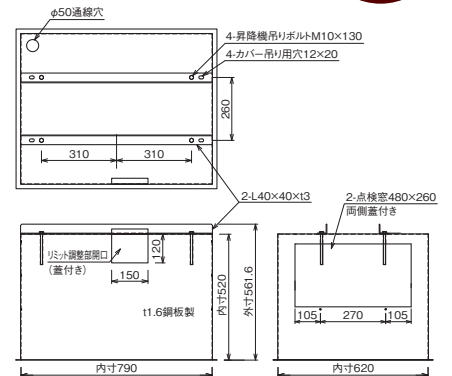

EEP-050L11用鋼板製カバー

価格はすべてオープンです。