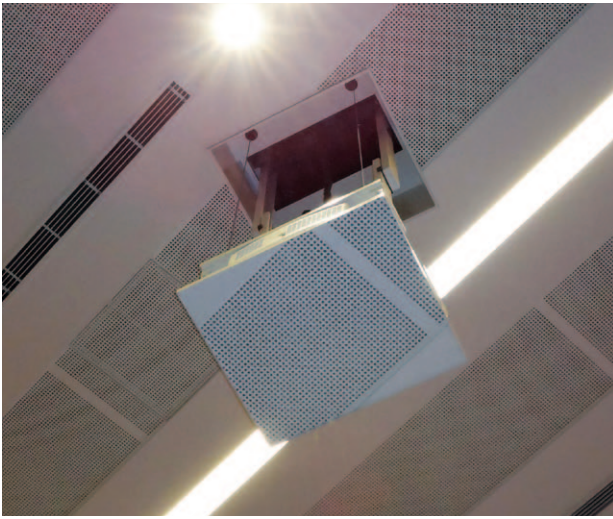

特注対応

プロジェクター昇降装置は、使用環境により設置条件が大きく違います。また、近年の公共施設はデザイン的に凝った造りが多く、オーエスでは建築条件などとも協調しながら、特注に柔軟に対応しています。

- サイズの大きなプロジェクターや、アンカー取付以外の施工用アダプター、ロングストロークなど様々な特注に対応。
- プロジェクターのON / OFFやスクリーン昇降とも連動可能。

変形天井や傾斜天井にも対応します。

メンテナンスを考慮した
ロングストローク仕様。
ワイヤータイプ

複雑な天井仕上げにも対応します。

グリッド天井にも対応します。

天井内カバー（オプション）外形寸法図

天井裏を見せない見栄えの良さ、防塵対策などにお薦めします。また、布製などの特注対応もいたします。

EEP-025M11用鋼板製カバー

EEP-050M11用鋼板製カバー

EEP-050L11用鋼板製カバー