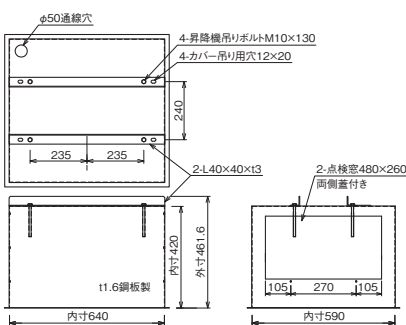

価格はすべてオープンです。