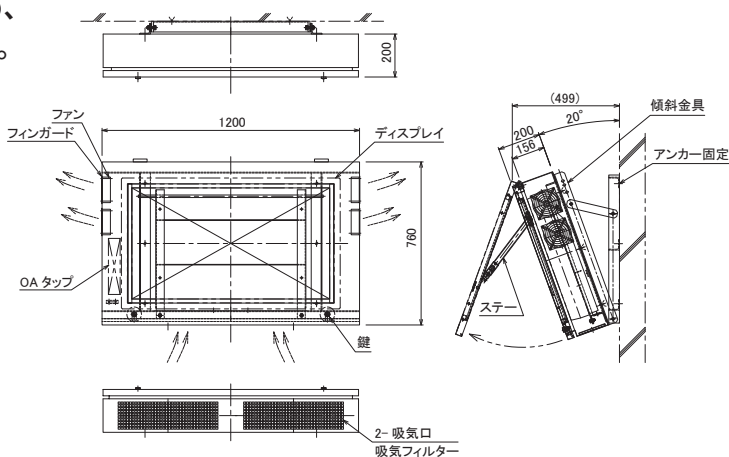

ディスプレイハウジング (筐体)

公共交通機関・公共施設、その他あらゆる所に、薄型ディスプレイを使用したインフォメーションが活用されています。オーエスはそのハウジング(筐体)を、耐久性・耐震性・環境を元に最適のものをご提供します。

壁付け型ハウジング

半屋外タイプ、比較的明るい場所に設置のため、映り込み防止フィルムを貼り、有害光を防ぎます。

■主な仕様

材質	スチール製 t1.6、窓板強化ガラス t5 (ARフィルム貼)
設置方法	壁面アンカー止め
設置環境	半屋外 温度0~35℃、湿度85%以下
仕上	メラミン樹脂焼付塗装2回塗り
防塵防水性能	IP24相当
総質量	約80kg (PDP含む)

キャスター付きハウジング

アンカーで固定できない現場向けにキャスターで据置できる屋外筐体。キャスター自体は移動を前提として、重量用のものを選定しています。海沿いといった過酷な環境下でも安定した運用が可能なように、通常の防塵防水対策以外にも様々な対策を施しています。

■主な仕様

材質	外板SUS304 t1.5
設置方法	キャスターストッパー
設置環境	完全屋外 温度-20~40℃、湿度20~90%、塩害地域
仕上	遮熱塗装(耐候・耐塩対応含む)
防塵防水性能	IP45相当
総質量	約380kg (収納機器含む)