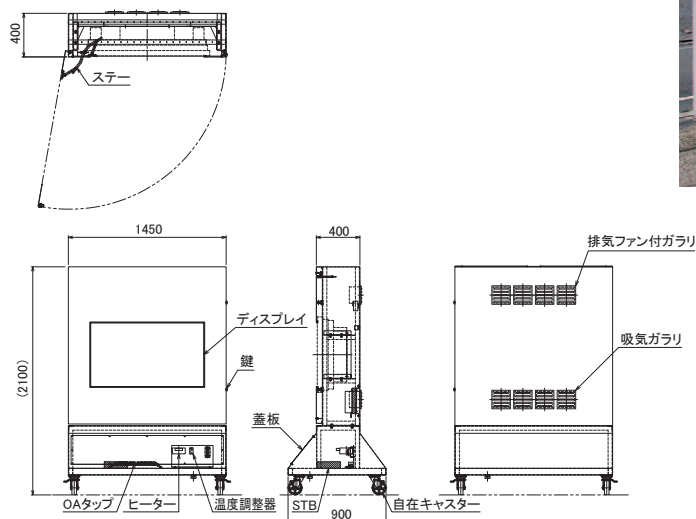

ディスプレイハウジング (筐体)

公共交通機関・公共施設、その他あらゆる所に、薄型ディスプレイを使用したインフォメーションが活用されています。オーエスはそのハウジング(筐体)を、耐久性・耐震性・環境を元に最適のものをご提供します。

壁付け型ハウジング

半屋外タイプ、比較的明るい場所に設置のため、映り込み防止フィルムを貼り、有害光を防ぎます。

■主な仕様

材質	スチール製 t1.6、窓板強化ガラス t5 (ARフィルム貼)
設置方法	壁面アンカー止め
設置環境	半屋外 温度0~35℃、湿度85%以下
仕上	メラミン樹脂焼付塗装2回塗り
防塵防水性能	IP24相当
総質量	約80kg (PDP含む)

キャスター付きハウジング

アンカーで固定できない現場向けにキャスターで据置できる屋外筐体。キャスター自体は移動を前提として、重量用のものを選定しています。海沿いといった過酷な環境下でも安定した運用が可能なように、通常の防塵防水対策以外にも様々な対策を施しています。

■主な仕様

材質	外板SUS304 t1.5
設置方法	キャスターストッパー
設置環境	完全屋外 温度-20~40℃、湿度20~90%、塩害地域
仕上	遮熱塗装(耐候・耐塩対応含む)
防塵防水性能	IP45相当
総質量	約380kg (収納機器含む)