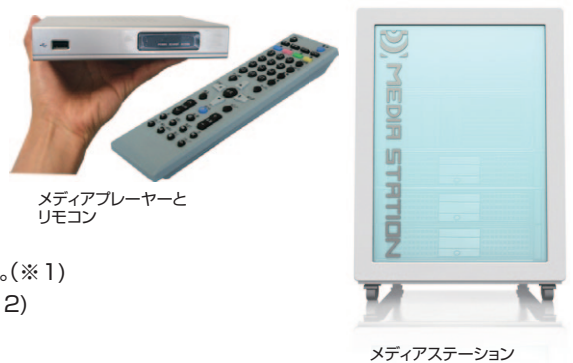

校内LAN活用放送システム

校内放送配信システム

既存設備を活かして校内放送を。生放送もライブラリも、ネットワーク対応に。

メディアステーションと
メディアプレーヤーによる抜群の操作性

メディアステーション

- 1TBを超える大容量ディスクで余裕のデータ蓄積。
- ビデオデッキ、カメラ、地上デジタル放送アンテナなどの映像機器と結び、映像コンテンツを一元管理。
- 登録した素材はメディアプレーヤーで配信。
- ビデオカメラを繋ぎ、テロップや写真を挿入しライブ放送が可能。
- DVD、VHSなどのデータは、メディアステーションに動画ファイルとして登録可能。(※1)
- ノンリニア動画ファイルやデジタルカメラデータはコピーするだけで保存可能。(※2)
- 地上デジタル放送も録画・配信可能(※3)。番組録画自動配信機能も付属。

メディアプレーヤーとリモコン

メディアステーション

メディアプレーヤー

- テレビに繋ぎ映像再生。(パソコンによる再生も可能)
- コンテンツの選択から再生まで、リモコンによるシンプル操作。
- ダビングなどの手間をかけず、同時に複数のメディアプレーヤーで再生可能。

■システム構成

配信サーバー×1台、NASサーバー×1台、ソフトウェア、メディアプレーヤー×出力台数分
(メディアプレーヤーは、2Mb配信の場合、25台まで接続可能です)
出力するモニター・PC、撮影用ビデオカメラは別途必要です。

接続イメージ

メディアステーションをLANに、メディアプレーヤーをテレビに接続するだけ

メディアステーションの映像、写真はパソコンでも視聴できます。

今までお使いのブラウン管テレビや、アナログテレビでも自主放送や地上デジタル放送が見られます。

※1. 別途ビデオデッキやDVDプレーヤーなどの再生装置が必要です。※2. 扱える動画ファイルの種類には制限があります。※3. 画像品質は設定により劣化します。

製造元：北海道日興通信株式会社