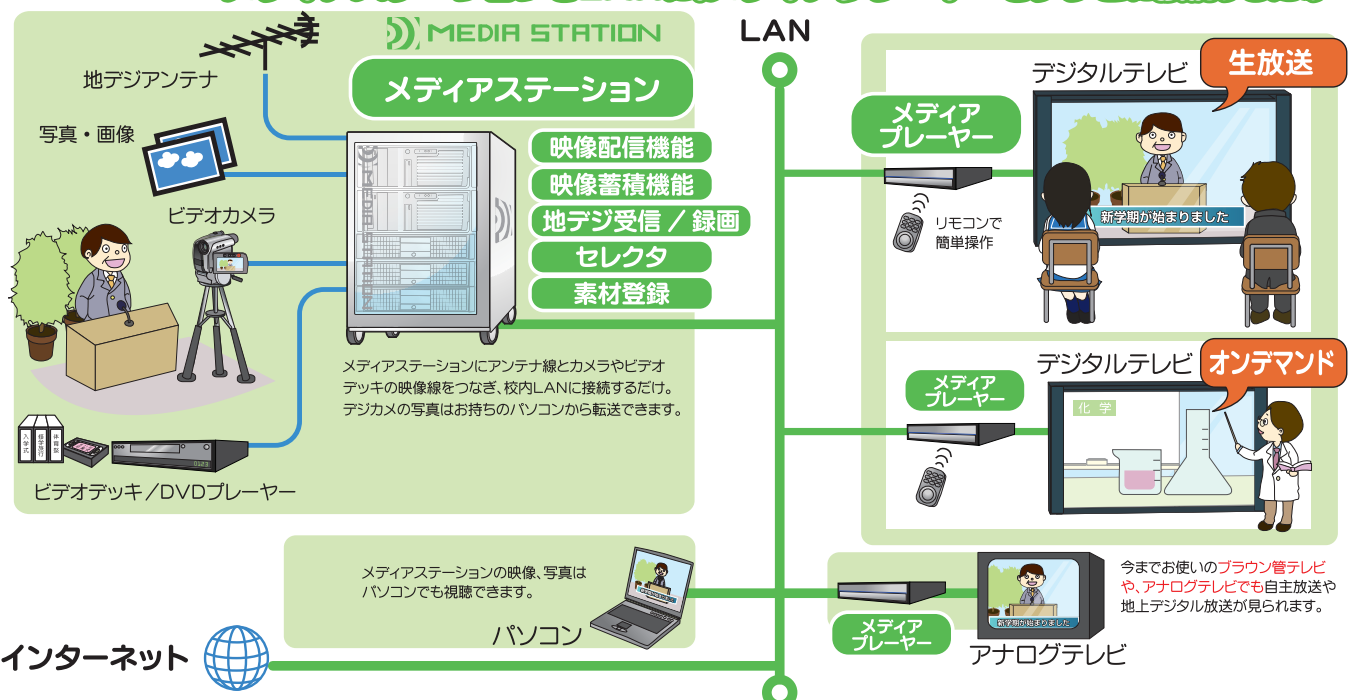

校内LAN活用放送システム

校内放送配信システム

既存設備を活かして校内放送を。生放送もライブラリも、ネットワーク対応に。

メディアステーションと
メディアプレーヤーによる抜群の操作性

メディアステーション

- 1TBを超える大容量ディスクで余裕のデータ蓄積。
- ビデオデッキ、カメラ、地上デジタル放送アンテナなどの映像機器と結び、映像コンテンツを一元管理。
- 登録した素材はメディアプレーヤーで配信。
- ビデオカメラを繋ぎ、テロップや写真を挿入しライブ放送が可能。
- DVD、VHSなどのデータは、メディアステーションに動画ファイルとして登録可能。(※1)
- ノンリニア動画ファイルやデジタルカメラデータはコピーするだけで保存可能。(※2)
- 地上デジタル放送も録画・配信可能(※3)。番組録画自動配信機能も付属。

メディアプレーヤーとリモコン

メディアステーション

メディアプレーヤー

- テレビに繋ぎ映像再生。(パソコンによる再生も可能)
- コンテンツの選択から再生まで、リモコンによるシンプル操作。
- ダビングなどの手間をかけず、同時に複数のメディアプレーヤーで再生可能。

■システム構成

配信サーバー×1台、NASサーバー×1台、ソフトウェア、メディアプレーヤー×出力台数分
(メディアプレーヤーは、2Mb配信の場合、25台まで接続可能です)
出力するモニター・PC、撮影用ビデオカメラは別途必要です。

接続イメージ

メディアステーションをLANに、メディアプレーヤーをテレビに接続するだけ

メディアステーションの映像、写真はパソコンでも視聴できます。

今までお使いのブラウン管テレビや、アナログテレビでも自主放送や地上デジタル放送が見られます。

※1. 別途ビデオデッキやDVDプレーヤーなどの再生装置が必要です。※2. 扱える動画ファイルの種類には制限があります。※3. 画像品質は設定により劣化します。

製造元：北海道日興通信株式会社