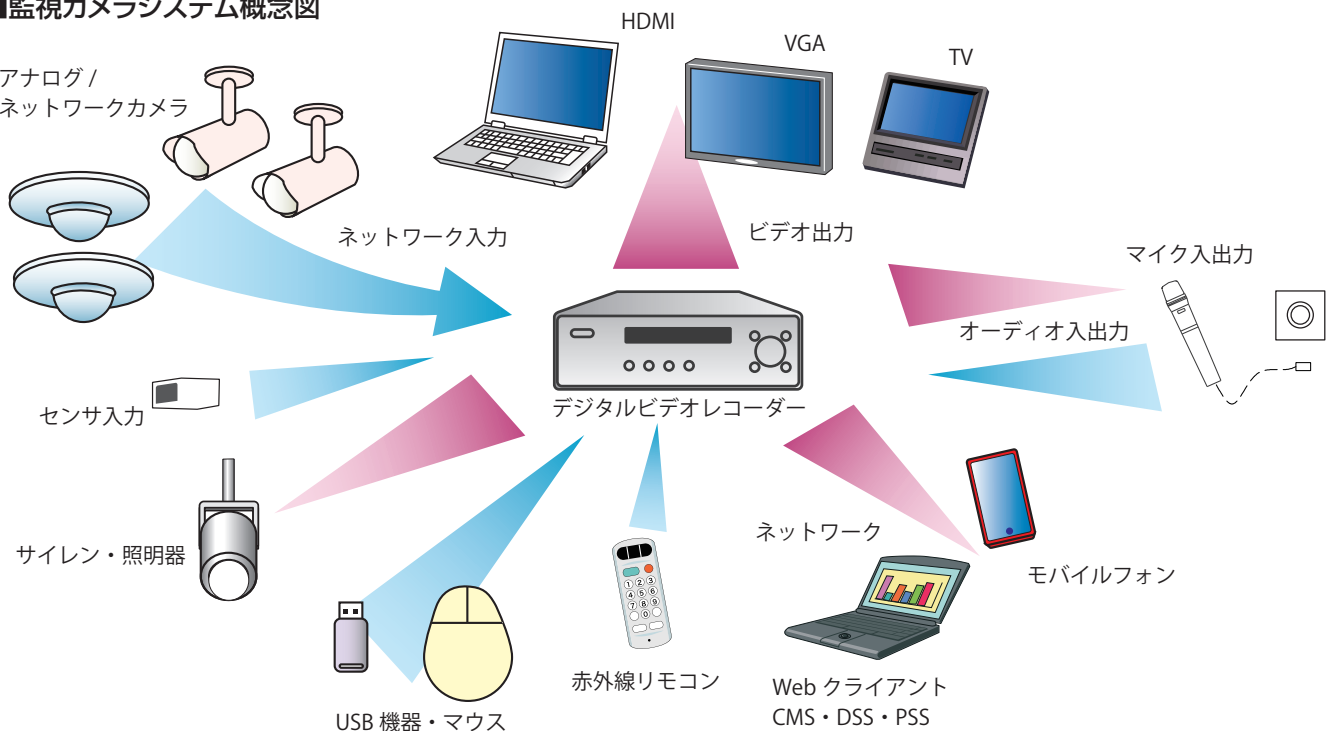

監視カメラシステム

フルHD 高解像度長距離映像監視カメラシステム

アナログ長距離配線+フルHD高解像度監視カメラシステム。
 様々な用途で、場所で、監視カメラシステムは高解像度化を必要とされています。
 各種用途に合わせたカメラを選択しコストを抑え、既存のアナログシステムをお使いの方には、
 特別な配線工事無しにリプレイス可能なシステムをご提案いたします。

商店街

ターミナル

駐車場

学校裏門

マンション駐車場

マンションエントランス

■監視カメラシステム概念図

価格はずべてオープンです。