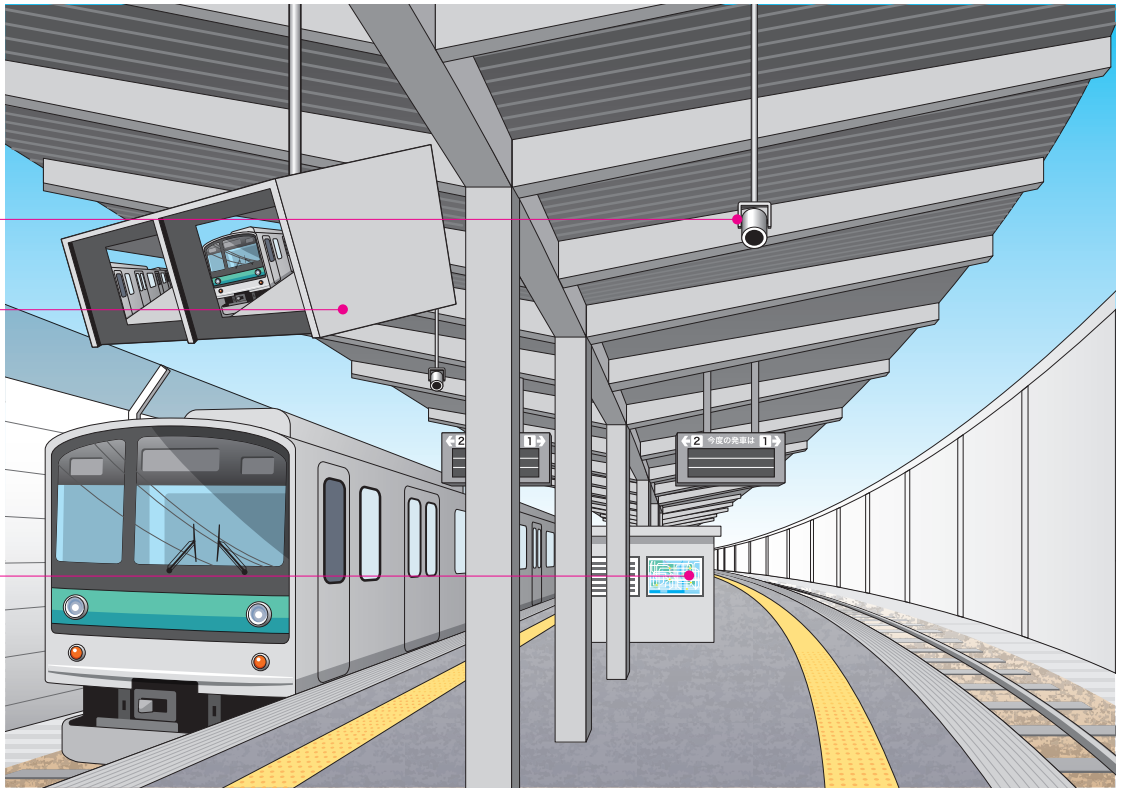

シーンからの製品案内

鉄道

シーン別製品紹介

- スピーカーハンガー
(特注)
- モニターハンガー
ハウジング
▶P.155~
- インフォメーション
ハウジング
▶P.153~

高速道路

- ディスプレイ
天吊ハンガー
▶P.81~

- タテ型
ディスプレイ
▶P.153~

- タッチパネル
ディスプレイ
▶P.160

- 映像コントロール
システム
▶P.161~