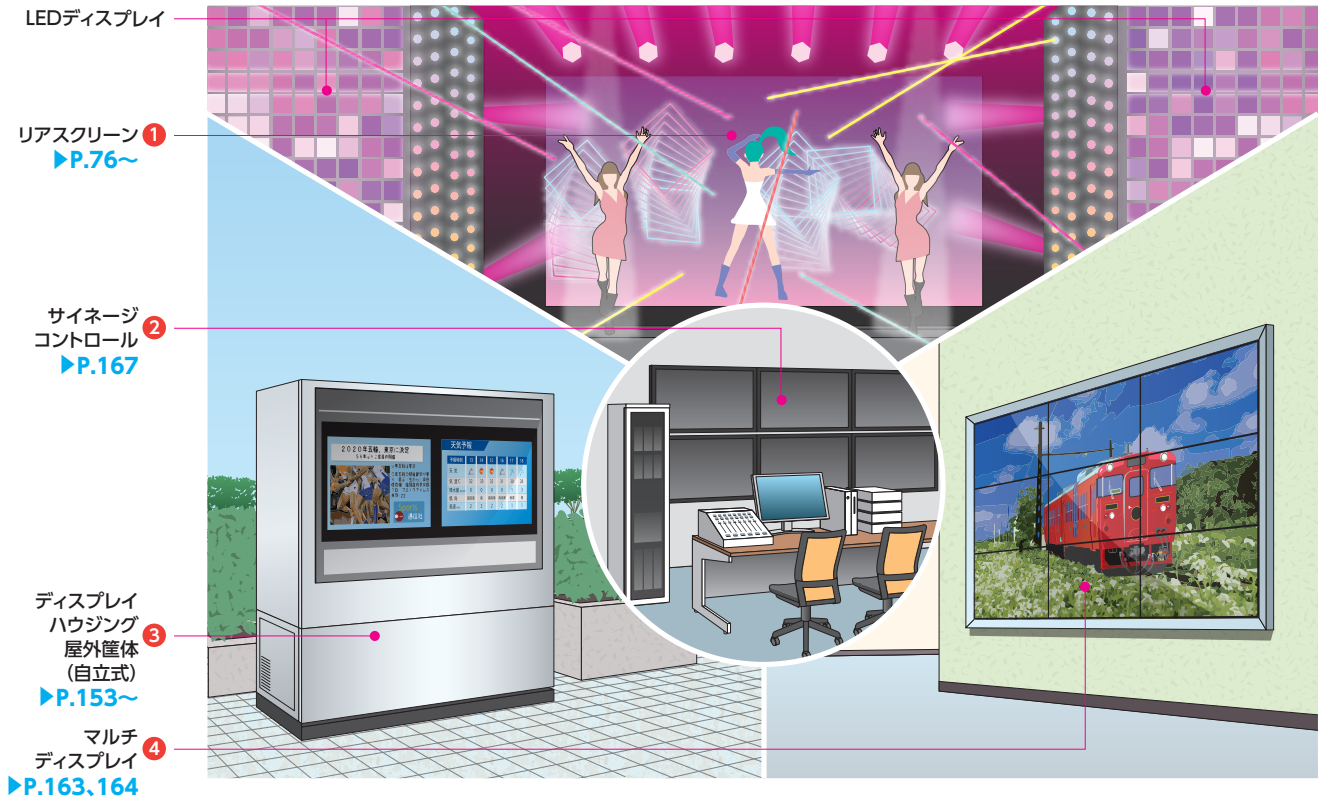

# シーンからの製品案内

## サイネージ

シーン別製品紹介

LEDディスプレイ

リアスクリーン ①  
▶P.76~

サイネージ  
コントロール ②  
▶P.167

ディスプレイ  
ハウジング ③  
屋外筐体  
(自立式)  
▶P.153~

マルチ  
ディスプレイ ④  
▶P.163、164

① リアスクリーン  
▶P.76