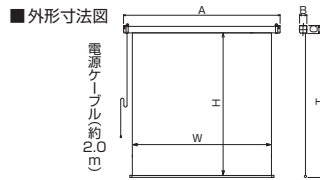

■アスペクト比換算サイズ表(▶P.19)

サイズ型式	HD(16:9)	WXGA(16:10)	NTSC(4:3)
083FN	83	85	90
103FN	103	106	112
123FN	123	126	134

*実用範囲のインチサイズです。画面いっぱいのスクリーンサイズとは異なります。

下記の表は、「アスペクトフリー」「壁埋込スイッチ」の標準型式です。その他「赤外線リモコン」につきましては、お問い合わせください。

アスペクトフリー型式表

画面サイズ	型 式		スクリーンサイズ W×H(mm)	外形寸法(mm)			全高 T(mm)	製品質量 (kg)	適用 アルミボックス
	基本型式	対応生地		A	B	C			
83	SEC-083FN-W1	WG901	1871×2150	2087	90	100	2265	9.3	AL-220X
103	SEC-103FN-W1	WG901	2314×2150	2530	90	100	2265	11.2	AL-280X
123	SEC-123FN-W1	WG103	2757×2150	2973	90	100	2265	12.0	AL-320X