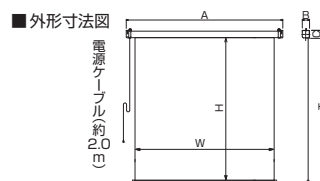

■アスペクト比換算サイズ表(▶P.19)

サイズ型式	HD(16:9)	WXGA(16:10)	NTSC(4:3)
083FN	83	85	90
103FN	103	106	112
123FN	123	126	134

*実用範囲のインチサイズです。画面いっぱいのスクリーンサイズとは異なります。

下記の表は、「アスペクトフリー」「壁埋込スイッチ」の標準型式です。その他「赤外線リモコン」につきましては、お問い合わせください。

アスペクトフリー型式表

画面サイズ	型 式		スクリーンサイズ W×H(mm)	外形寸法(mm)			全高 T(mm)	製品質量 (kg)	適用 アルミボックス
	基本型式	対応生地		A	B	C			
83	SEC-083FN-W1	WG901	1871×2150	2087	90	100	2265	9.3	AL-220X
103	SEC-103FN-W1	WG901	2314×2150	2530	90	100	2265	11.2	AL-280X
123	SEC-123FN-W1	WG103	2757×2150	2973	90	100	2265	12.0	AL-320X

スチールケースタイプ 電動

SEC / C セレクション 小型・中型 マスク無しスクリーン

V型と同じケース幅で、更に大きい画面が得られる
マスク無しスクリーン。

●スクリーンからマスクを取ったCセレクションマスク無しスクリーンVN。
●有効画面を大きく取れ、さらに黒マスクにピクリと画像を合わせる必要もなく、セッティングが簡単。効率的な会議運営ができます。

■投写比較表 マスクの有無による画面の大きさ比較

アスペクト	V(4:3)		H(16:9)		W(16:10)	
	M (マスクあり)	N (マスク無し)	M (マスクあり)	N (マスク無し)	M (マスクあり)	N (マスク無し)
080	80	84	73	77	75	79
100	100	104	92	95	94	98
120	120	123	110	113	113	116

下記の表は、「マスク無し」「壁埋込スイッチ」の標準型式です。その他サイズと「赤外線リモコン」につきましては、お問い合わせください。