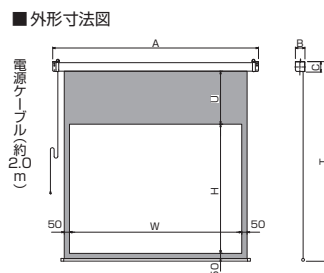

アスペクト	V(4:3)		H(16:9)		W(16:10)	
	M (マスクあり)	N (マスク無し)	M (マスクあり)	N (マスク無し)	M (マスクあり)	N (マスク無し)
080	80	84	73	77	75	79
100	100	104	92	95	94	98
120	120	123	110	113	113	116

下記の表は、「マスク無し」「壁埋込スイッチ」の標準型式です。その他サイズと「赤外線リモコン」につきましては、お問い合わせください。

NTSC マスク無し型式表

画面サイズ	型 式		スクリーンサイズ W×H(mm)	外形寸法(mm)			全高 T(mm)	製品質量 (kg)	適用 アルミボックス
	基本型式	対応生地		A	B	C			
84	SEC-080VN-W1	WG901	1726×2150	1942	90	100	2265	9.0	AL-220X
104	SEC-100VN-W1	WG901	2132×2150	2348	90	100	2265	10.5	AL-260X
123	SEC-120VN-W1	WG103	2538×2150	2754	90	100	2265	11.2	AL-300X

スチールケースタイプ 電動

SEC / C セレクション 小型・中型 マスクありスクリーン

シンメトリー構造でスクリーンのセンター
出しが容易、ベーシックな黒マスク付き

C セレクション電動共通の特長

- シンメトリー構造でスクリーンのセンター出しが容易。さらにセンターマークは取り付け後剥離可能。
- 取付金具(サイドブラケット)とキャップを樹脂成型で一体化。
- 回路基板はケースに収納。
- 3/8ボルトで取付可能。

下記の表は、「マスクあり」「壁埋込スイッチ」の標準型式です。その他サイズと「赤外線リモコン」につきましては、お問い合わせください。

NTSC 標準型式表(4:3)

画面サイズ	型 式		イメージサイズ W×H(mm)	外形寸法(mm)			全高 T(mm)	上黒 U(mm)	製品質量 (kg)	適用 アルミボックス
	基本型式	対応生地		A	B	C				
80	SEC-080VM-W1	WG901	1626×1219	1942	90	100	1884	500	8.7	AL-220X
100	SEC-100VM-W1	WG901	2032×1524	2348	90	100	2259	570	10.5	AL-260X
120	SEC-120VM-W1	WG103	2438×1829	2754	90	100	2264	270	11.2	AL-300X