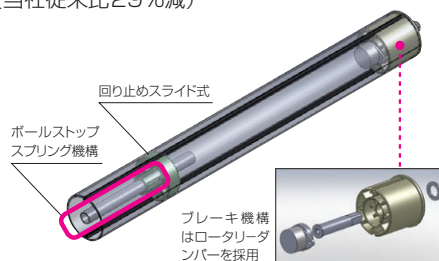

# フロントパネルタイプ 手動

SMP / P セレクション 小型・中型・大型

露出設置に最適な、無駄を排したスマートデザイン。  
スーパーフラットデザインで、スクリーンの存在感を感じさせない収納感。

SCREEN

手動スクリーン

■外形寸法図

※180型以上の左右・下部黒マスクは80mmになります。

●オーエス独自に開発した新スプリング機構と、ロータリーダンパーとの組合せにより、高い静音性を実現。  
(当社従来比29%減)

■150型までのサイドブラケットもオプションで用意。▶P.72

黒パネル

フロントパネルがブラックのタイプもお選びいただけます。その際には、下パイプの黒塗装も可能です。

下記の表は、「マスクあり」「白パネル」の標準型式です。それ以外のスクリーンにつきましては、弊社Webサイトをご覧ください。お問い合わせください。

標準付属品

- スライディングブラケット(S-M1) ~150型 ▶P.72
- サイドブラケット 150型を超えるサイズ ▶P.72
- アルミフック棒(HK) ▶P.71
  - 80-120型(長さ1220mm)
  - 130-170型(長さ1820mm)
  - 180-200型(長さ2420mm)
- アルミフック棒ホルダー