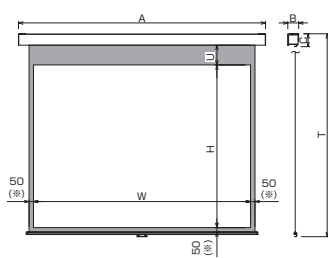

■外形寸法図

※180型以上の左右・下部黒マスクは80mmになります。

●オーエス独自に開発した新スプリング機構と、ロータリーダンパーとの組合せにより、高い静音性を実現。
(当社従来比29%減)