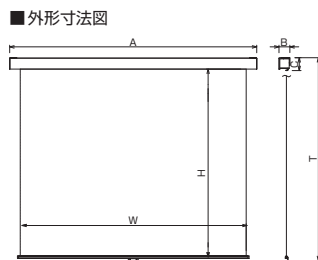

SMPのマスク無しタイプ。黒い縁取りを完全に排除。
枠が無いので、様々なコンテンツのアスペクトに対し気軽に投写できます。