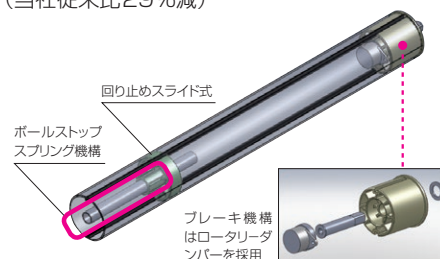

SMPのマスク無しタイプ。黒い縁取りを完全に排除。
枠が無いので、様々なコンテンツのアスペクトに対し気軽に投写できます。

●オーエス独自に開発した新スプリング機構と、ロータリーダンパーとの組合せにより、高い静音性を実現。
(当社従来比29%減)

標準付属品

- スライディングブラケット(S-M1) ~150型 ▶P.72
- サイドブラケット 150型を超えるサイズ
- アルミフック棒(HK) ▶P.71
80-120型(長さ1220mm)
130-170型(長さ1820mm)
180-200型(長さ2420mm)
- アルミフック棒ホルダー

■150型までのサイドブラケットもオプションで用意。▶P.72

下記の表は、「マスク無し」「白パネル」の標準型式です。それ以外のスクリーンにつきましては、弊社Webサイトをご覧ください。お問い合せください。

NTSC 標準型式表(4:3)

*Nの記号はノーマスク(No Mask)を意味します。

画面サイズ	型式		スクリーンサイズ W×H(mm)	外形寸法(mm)			全高 T(mm)	製品質量 (kg)	適用ボックス内寸法 L×d×h(mm)	適用アルミボックス
	基本型式	対応生地		A	B	C				
80	SMP-080VN-W1	WG103	1726×1650	1966	122	157	1845	10.2	2200×200×200	AL-220EX
100	SMP-100VN-W1	★WG103	2132×2100	2372	122	157	2295	12.2	2600×200×200	AL-260EX
120	SMP-120VN-W1	★WG103	2538×2100	2778	122	157	2295	14.0	3000×200×200	AL-300EX
150	SMP-150VN-W3	★WG103	3148×2836	3395	134	167	3041	23.1	3600×200×200	AL-360EX
170	SMP-170VN-W3	★WG103	3554×3141	3801	155	185	3364	39.1	4000×200×200	AL-400EX
200	SMP-200VN-W3	★WG103	4224×3628	4471	155	185	3851	45.9	4800×200×200	AL-480EX