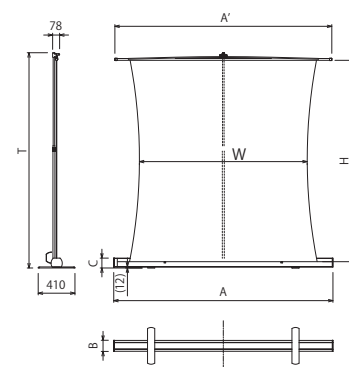

■外形寸法図

- ●平面性に優れ、超短焦点(短焦点)プロジェクターに最適なモバイルスクリーン。
- ●黒マスクの無いアスペクトフリースクリーン。黒マスクが無いために、プロジェクターのアスペクト比に煩わされる事無く、幕面一杯に投写することが可能。
- ●施工やスクリーンの支持具が不要。軽くて持ち運びが簡単なモバイルタイプ。
- ●脚部回転方式により、安定感のある簡単設置・簡単収納。
- ●幕面は拡散型の専用ホワイトを採用。スクリーンを見る全方向に同質の画像を反射する万能タイプの生地。
- ●生地のセットが、しっかりと止まるスリーブ・ロック方式を採用。

※スクリーンの高い平面性を実現するため、支柱は常に最大に引き伸ばした状態でスリーブ・ロックを締めてください。

■サイドテンション / フロアスタンドスクリーン

画面サイズ	型 式		スクリーンサイズ W×H(mm)	外形寸法(mm)			トッパース寸法 A'(mm)	全高 T(mm)	製品質量 (kg)
	基本型式	対応生地		A	B	C			
63	SVS-63FN-H	WV102	1428×1956	2001	125	110	1976	MAX2110	約9.0
83	SVS-83FN-H	WV102	1871×2245	2444	125	110	2419	MAX2400	約11.0

価格はずべてオープンです。