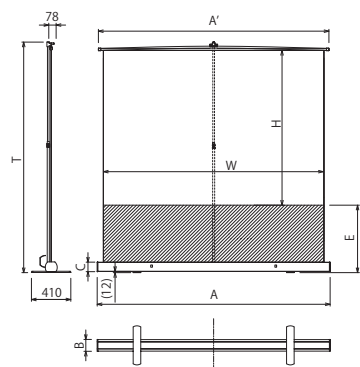

## MS アスペクトフリー

■外形寸法図

### ■アスペクト比換算サイズ表

サイズ型式	HD(16:9)	WXGA(16:10)	NTSC(4:3)
63FN	63	65	63
83FN	83	85	83
103FN	103	106	103

※実用範囲のインチサイズです。画面いっぱいのスクリーンサイズとは異なります。

支柱のスリーブ・ロック機構

回転足を出した収納状態

### ■アスペクトフリー / フロアスタンドスクリーン

画面サイズ	型 式		スクリーンサイズ W×H(mm)	外形寸法(mm)			トッパース寸法 A'(mm)	スカート高 E(mm)	全高 T(mm)	製品質量 (kg)
	基本型式	対応生地		A	B	C				
63	MS-63FN	WG901	1428×1014	1558	125	110	1533	MAX820	MAX1920	7.5
83	MS-83FN	WG901	1871×1319	2001	125	110	1976	MAX705	MAX2110	9.5
103	MS-103FN	WG901	2314×1624	2444	125	110	2419	MAX700	MAX2400	11.5

### ■サイドテンション / フロアスタンドスクリーン

画面サイズ	型 式		スクリーンサイズ W×H(mm)	外形寸法(mm)			トッパース寸法 A'(mm)	全高 T(mm)	製品質量 (kg)
	基本型式	対応生地		A	B	C			
63	SVS-63FN-H	WV102	1428×1956	2001	125	110	1976	MAX2110	約9.0
83	SVS-83FN-H	WV102	1871×2245	2444	125	110	2419	MAX2400	約11.0