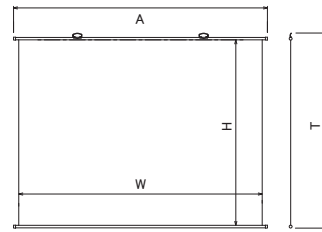

掛図スクリーン

SMH

小型・中型・大型

アスペクトフリー

■外形寸法図

各種プロジェクター解像度に対応するアスペクトフリースクリーンの掛図タイプ。

●多解像度に対応：HDアスペクトの映像、WXGAのデータ、NTSCのデータなど。目的に合せプロジェクターも様々な解像度が登場しています。アスペクトフリーはスクリーンの黒マスクが無いために、プロジェクターに柔軟に対応し、コンテンツに応じたアスペクト比の映像を、スクリーン投写面に最大限に生かすことができます。

※壁面フックの無い所では、オプションの三脚スタンド(ST-80)が便利です。
※吊りフックは付属していません。

※換算サイズは実用範囲のインチサイズです。画面いっぱいのスクリーンサイズとは異なります。
※掛図スクリーンは採用生地・サイズなどご要望に応じた製造が可能です。お問い合わせください。

■アスペクト比換算サイズ表(一例)

(▶P.19)

サイズ型式	HD(16:9)	WXGA(16:10)	NTSC(4:3)
083FN	83	85	90
103FN	103	106	112
123FN	123	126	134
153FN	153	157	167
173FN	173	178	188
203FN	203	209	221

■アスペクトフリー / 掛図スクリーン

画面サイズ	型 式		スクリーンサイズ W×H(mm)	全長 A(mm)	全高 T(mm)	吊り点数	製品質量(kg)
	基本型式	対応生地					
83	SMH-083FN	WG107	1871×1429	1971	1519	2	2.5
103	SMH-103FN	WG107	2314×1763	2414	1853	2	3.4
123	SMH-123FN	WG107	2757×2093	2857	2183	2	4.4
153	SMH-153FN	WG107	3421×2541	3485	2693	4	10.0
173	SMH-173FN	WG107	3864×2873	3928	3025	4	13.0
203	SMH-203FN	WG107	4528×3372	4592	3524	5	17.0

※スクリーンサイズは生地全体のサイズです。実用投写範囲とは異なります。 ※123型以上はイメージ内に継ぎ目が入ります。

掛図スクリーン

SMH

小型・中型

マスクあり

使わないときは手で巻き取るだけの小型・軽量の掛図式。

- ●上パイプと下パイプだけの簡単構造のため、巻取りが簡単、軽量のため持ち運びが容易。
- ●用途に合わせて各種特注対応が可能。
- ●ホームシアター入門者に最も広く使われているスクリーン。
- ●未使用時は下パイプを中心に、手で巻き収納。
- ●携帯に便利なSMH掛図用収納バッグもオプションで用意。

※壁面フックの無い所では、オプションの三脚スタンド(ST-80)が便利です。
※吊りフックは付属していません。

HD 標準型式表(16:9)

画面サイズ	型 式		イメージサイズ W×H(mm)	全長 A(mm)	全高 T(mm)	製品質量(kg)	吊り点数
	基本型式	対応生地					
80	SMH-080HM	WG107	1771×996	1971	1186	2.3	2
100	SMH-100HM	WG107	2214×1245	2414	1435	3.0	2
120	SMH-120HM	WG107	2657×1494	2857	1684	3.9	2

掛図スクリーン

SMH

小型・中型

パルプ生地

軽い(約600g)、画質が良い(拡散型)、WXGA対応掛図スクリーン。

●新素材パルプマットを使用、60型16:10(W1292×H808mm)でわずか600g。マジックテープでバイディングし、簡単に持ち運べる機動性の高いスクリーン。