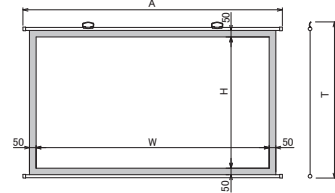

(▶P.19)

サイズ型式	HD(16:9)	WXGA(16:10)	NTSC(4:3)
083FN	83	85	90
103FN	103	106	112
123FN	123	126	134
153FN	153	157	167
173FN	173	178	188
203FN	203	209	221

■アスペクトフリー / 掛図スクリーン

画面サイズ	型 式		スクリーンサイズ W×H(mm)	全長 A(mm)	全高 T(mm)	吊り点数	製品質量(kg)
	基本型式	対応生地					
83	SMH-083FN	WG107	1871×1429	1971	1519	2	2.5
103	SMH-103FN	WG107	2314×1763	2414	1853	2	3.4
123	SMH-123FN	WG107	2757×2093	2857	2183	2	4.4
153	SMH-153FN	WG107	3421×2541	3485	2693	4	10.0
173	SMH-173FN	WG107	3864×2873	3928	3025	4	13.0
203	SMH-203FN	WG107	4528×3372	4592	3524	5	17.0

※スクリーンサイズは生地全体のサイズです。実用投写範囲とは異なります。 ※123型以上はイメージ内に継ぎ目が入ります。

掛図スクリーン

SMH

小型・中型

マスクあり

■外形寸法図

使わないときは手で巻き取るだけの小型・軽量の掛図式。

- 上パイプと下パイプだけの簡単構造のため、巻取りが簡単、軽量のため持ち運びが容易。
- 用途に合わせて各種特注対応が可能。
- ホームシアター入門者に最も広く使われているスクリーン。
- 未使用時は下パイプを中心に、手で巻き収納。
- 携帯に便利なSMH掛図用収納バッグもオプションで用意。

※壁面フックの無い所では、オプションの三脚スタンド(ST-80)が便利です。
※吊りフックは付属していません。

HD 標準型式表(16:9)

画面サイズ	型 式		イメージサイズ W×H(mm)	全長 A(mm)	全高 T(mm)	製品質量(kg)	吊り点数
	基本型式	対応生地					
80	SMH-080HM	WG107	1771×996	1971	1186	2.3	2
100	SMH-100HM	WG107	2214×1245	2414	1435	3.0	2
120	SMH-120HM	WG107	2657×1494	2857	1684	3.9	2

■外形寸法図

WXGA 標準型式表(16:10)

画面サイズ	型 式		イメージサイズ W×H(mm)	全長 A(mm)	製品質量(kg)	吊り点数
	基本型式	対応生地				
60	SMH-060WN	WM201	1292×808	1376	約0.6	1
80	SMH-080WN	WM201	1723×1077	1807	約0.9	1

価格はずべてオープンです。