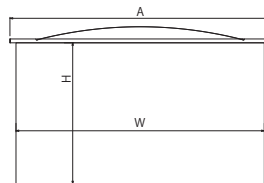

※スクリーンサイズは生地全体のサイズです。実用投写範囲とは異なります。 ※123型以上はイメージ内に継ぎ目が入ります。

掛図スクリーン

SMH

小型・中型

マスクあり

■外形寸法図

使わないときは手で巻き取るだけの小型・軽量の掛図式。

- 上パイプと下パイプだけの簡単構造のため、巻取りが簡単、軽量のため持ち運びが容易。
- 用途に合わせて各種特注対応が可能。
- ホームシアター入門者に最も広く使われているスクリーン。
- 未使用時は下パイプを中心に、手で巻き収納。
- 携帯に便利なSMH掛図用収納バッグもオプションで用意。

※壁面フックの無い所では、オプションの三脚スタンド(ST-80)が便利です。
※吊りフックは付属していません。

HD 標準型式表(16:9)

画面サイズ	型 式		イメージサイズ W×H(mm)	全長 A(mm)	全高 T(mm)	製品質量(kg)	吊り点数
	基本型式	対応生地					
80	SMH-080HM	WG107	1771×996	1971	1186	2.3	2
100	SMH-100HM	WG107	2214×1245	2414	1435	3.0	2
120	SMH-120HM	WG107	2657×1494	2857	1684	3.9	2

掛図スクリーン

SMH

小型・中型

パルプ生地

軽い(約600g)、画質が良い(拡散型)、WXGA対応掛図スクリーン。

●新素材パルプマットを使用、60型16:10(W1292×H808mm)でわずか600g。マジックテープでバイディングし、簡単に持ち運べる機動性の高いスクリーン。

●パルプマットは、100%純粋パルプを基礎にし、コーティングやインクにも環境を意識。上下パイプにも紙を採用し、廃棄時にはそのまわりサイクル(資源ごみ)として処分することが可能。

■外形寸法図

WXGA 標準型式表(16:10)

画面サイズ	型 式		イメージサイズ W×H(mm)	全長 A(mm)	製品質量(kg)	吊り点数
	基本型式	対応生地				
60	SMH-060WN	WM201	1292×808	1376	約0.6	1
80	SMH-080WN	WM201	1723×1077	1807	約0.9	1

価格はずべてオープンです。