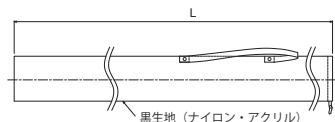

WSM 曲面黑板用 スプリング式ケース収納タイプ

**超短焦点
プロジェクター
推奨**

曲面補正機能付きの
超短焦点プロジェクターに
限ります。

新製品

ボールストップ・ソフトウインド機構搭載。
浮き解消機構で曲面黑板にフィットする
スプリング巻上式マグネットスクリーン。

- 曲面对应のスプリング巻き上げ式マグネットスクリーン。
- 曲面黑板にフィットするように、スクリーンをきれいに密着させるための曲面貼付サポートタブを採用。(浮き解消機構)
- 黑板の上に設置する固定タイプ。未使用時も気にならないケース収納型。
- 本体ケースと黑板固定金具が分離できるので、金具を取り付けていれば本体の教室間移動も簡単。
- ボールストップ機構で、スクリーンは引き出した位置で止まり、巻き戻りを防止。
- ソフトウインド機構を採用し、スクリーンをケースに巻き上げ収納する際の急激な上昇を防止。
- パソコンの16:10表示にも対応する70型ワイドスクリーン。
- 収納時に板書の邪魔にならない取手(紐付き)を採用。

スクリーンを曲面黑板に
密着させる引き下げタブ

あらかじめ水平に設置できる
スプリング巻き上げ式

■ 外形寸法図

黑板上への収納状態。
収納場所にも困りません。

■ WXGA(16:10)準拠

(対応生地▶P.27)

画面 サイズ	型 式		ケース 色	イメージサイズ W×H(mm)	外形寸法(収納時) W×D×H(mm)	本体質量 (kg)	付属品
	基本型式	対応生地					
70	WSM-070WC-TV3	WE111	アイボリー	1510×1000	1824×60×72.3	約5.6	マーカー:赤×1、黒×1、イレーザー×1、アルミフック棒×1

まぐピタオプション スプリング式ローラー手巻き収納スクリーン用収納バッグ

WSMスプリング式ローラー専用収納バッグ

新製品

■ 外形寸法図

型 式	長さL(mm)	製品質量(kg)	適合機種
W-S01	1250	0.10	WSM-070WC-MH
W-S02	1800	0.15	WSM-070WC-MV

便利な下げひも付き
(写真はW-S01)

価格はすべてオープンです。