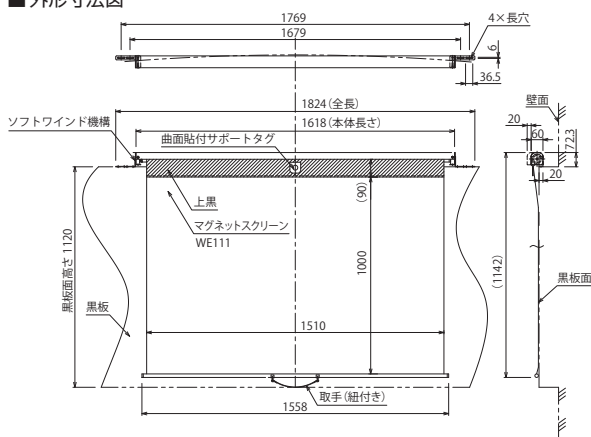

WSM 曲面黑板用 スプリング式ケース収納タイプ

**超短焦点
プロジェクター
推奨**

曲面補正機能付きの
超短焦点プロジェクターに
限ります。

新製品

ボールストップ・ソフトウインド機構搭載。
浮き解消機構で曲面黑板にフィットする
スプリング巻上式マグネットスクリーン。

- 曲面对应のスプリング巻き上げ式マグネットスクリーン。
- 曲面黑板にフィットするように、スクリーンをきれいに密着させるための曲面貼付サポートタブを採用。(浮き解消機構)
- 黑板の上に設置する固定タイプ。未使用時も気にならないケース収納型。
- 本体ケースと黑板固定金具が分離できるので、金具を取り付けていれば本体の教室間移動も簡単。
- ボールストップ機構で、スクリーンは引き出した位置で止まり、巻き戻りを防止。
- ソフトウインド機構を採用し、スクリーンをケースに巻き上げ収納する際の急激な上昇を防止。
- パソコンの16:10表示にも対応する70型ワイドスクリーン。
- 収納時に板書の邪魔にならない取手(紐付き)を採用。

スクリーンを曲面黑板に
密着させる引き下げタブ

あらかじめ水平に設置できる
スプリング巻き上げ式

■ 外形寸法図

黑板上への収納状態。
収納場所にも困りません。

■ WXGA(16:10)準拠

(対応生地▶P.27)

画面 サイズ	型 式		ケース 色	イメージサイズ W×H(mm)	外形寸法(収納時) W×D×H(mm)	本体質量 (kg)	付属品
	基本型式	対応生地					
70	WSM-070WC-TV3	WE111	アイボリー	1510×1000	1824×60×72.3	約5.6	マーカー:赤×1、黒×1、イレーザー×1、アルミフック棒×1

まぐピタオプション スプリング式ローラー手巻き収納スクリーン用収納バッグ

WSMスプリング式ローラー専用収納バッグ

新製品

■ 外形寸法図

型 式	長さL(mm)	製品質量(kg)	適合機種
W-S01	1250	0.10	WSM-070WC-MH
W-S02	1800	0.15	WSM-070WC-MV

便利な下げひも付き
(写真はW-S01)

価格はすべてオープンです。