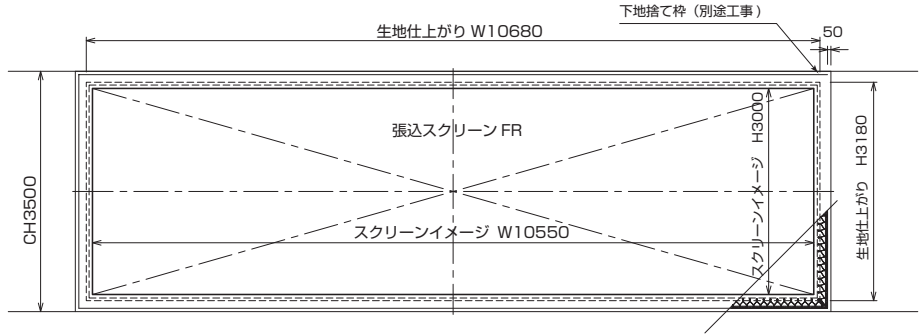

FR

SCREEN

張込スクリーン

伸縮性のあるロープによる張込

シーンに合わせ小型から大型まで、自在に設計可能な張込スクリーン。理想的な平面性を実現。最大450型まで対応。

超短焦点
スロジェクター
推奨

- 現場に合わせたオリジナル設計。
 - 別途バリエابلカーテンにより、多彩なアスペクト比を実現可能。
- ※設置スペースに合わせた特注サイズはぜひご相談ください。

断面詳細図

他の生地やシネスコタイプ等のアスペクト比にも対応可能です。詳細はお問い合わせください。

HD 標準型式表 (16:9)

画面サイズ	型 式		イメージサイズ W×H(mm)	参考生地サイズ 横巾×縦寸 (mm)
	基本型式	対応生地		
100	FR-100H	WG107	2214×1245	2334×1365
150	FR-150H	WG107	3321×1868	3441×1988
200	FR-200H	WG107, WG207	4428×2491	4548×2611

WG107の150H以上のイメージ内には継ぎ目が入ります。
※上記型式は一例です。オリジナル製作のため、ご希望のアスペクト比・大きさと製作いたします。

FRは自由な横縦比でスクリーン製作が可能です。下の写真は4:3の3連投写用に製作されたものです。是非ご検討ご相談ください。マルチスクリーンにつきましてはP.66をご覧ください。