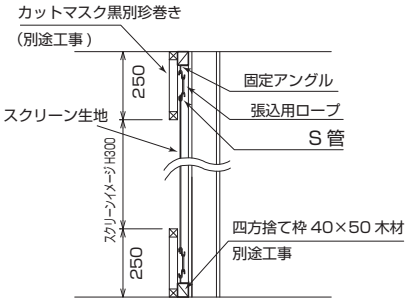

FR

SCREEN

張込スクリーン

伸縮性のあるロープによる張込

シーンに合わせ小型から大型まで、自在に設計可能な張込スクリーン。理想的な平面性を実現。最大450型まで対応。

超短焦点
スロジェクター
推奨

- 現場に合わせたオリジナル設計。
 - 別途バリエابلカーテンにより、多彩なアスペクト比を実現可能。
- ※設置スペースに合わせた特注サイズはぜひご相談ください。

断面詳細図

他の生地やシネスコタイプ等のアスペクト比にも対応可能です。詳細はお問い合わせください。

HD 標準型式表 (16:9)

画面サイズ	型 式		イメージサイズ W×H(mm)	参考生地サイズ 横巾×縦寸 (mm)
	基本型式	対応生地		
100	FR-100H	WG107	2214×1245	2334×1365
150	FR-150H	WG107	3321×1868	3441×1988
200	FR-200H	WG107, WG207	4428×2491	4548×2611

WG107の150H以上のイメージ内には継ぎ目が入ります。
※上記型式は一例です。オリジナル製作のため、ご希望のアスペクト比・大きさと製作いたします。

FRは自由な横縦比でスクリーン製作が可能です。下の写真は4:3の3連投写用に製作されたものです。是非ご検討ご相談ください。マルチスクリーンにつきましてはP.66をご覧ください。