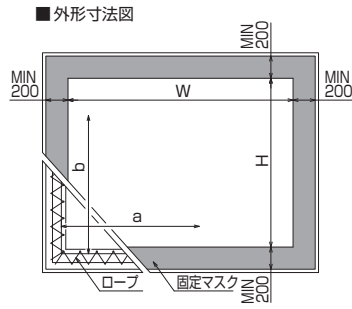

FR

SCREEN

張込スクリーン

伸縮性のあるロープによる張込

シーンに合わせ小型から大型まで、自在に設計可能な張込スクリーン。理想的な平面性を実現。最大450型まで対応。

超短焦点
スロジェクター
推奨

- 現場に合わせたオリジナル設計。
 - 別途バリエابلカーテンにより、多彩なアスペクト比を実現可能。
- ※設置スペースに合わせた特注サイズはぜひご相談ください。

断面詳細図

他の生地やシネスコタイプ等のアスペクト比にも対応可能です。詳細はお問い合わせください。

HD 標準型式表 (16:9)

画面サイズ	型 式		イメージサイズ W×H(mm)	参考生地サイズ 横巾×縦寸 (mm)
	基本型式	対応生地		
100	FR-100H	WG107	2214×1245	2334×1365
150	FR-150H	WG107	3321×1868	3441×1988
200	FR-200H	WG107, WG207	4428×2491	4548×2611

WG107の150H以上のイメージ内には継ぎ目が入ります。
※上記型式は一例です。オリジナル製作のため、ご希望のアスペクト比・大きさと製作いたします。

FRは自由な横縦比でスクリーン製作が可能です。下の写真は4:3の3連投写用に製作されたものです。是非ご検討ご相談ください。マルチスクリーンにつきましてはP.66をご覧ください。