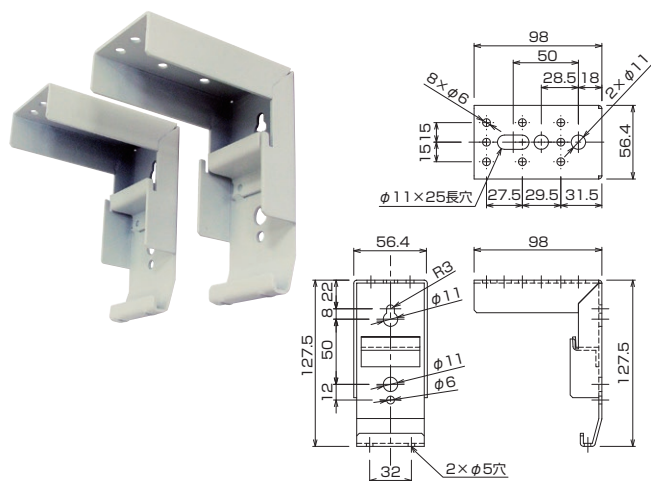

スクリーンオプション

A-T アルミ天板

- 小型の電動スクリーン・手動スクリーンを在来天井に取り付ける場合に使用する補強板です。
 - 色はシルキーホワイト色【日塗工E27-90B近似】ですので、天井面の外観を損ないません。
 - AM汎用のスクリーンとの取り付け方法はオプションのA-10P（スクリーン取付金具）とボルト固定です。
- ※取り付けする天井面は十分な強度を確保してください。

型 式	長さL (mm)	製品質量 (kg)	適用機種
A-220T	2200	4.5	SEC-080V, SEC-080H, SEC-080W, SEC-083FN, SMC-080V, SMC-080H, SMC-080W, SMC-083FN, AM-1515, AM-1818
A-260T	2600	5.0	SEC-100V, SMC-100V, SMC-100H, SMC-100W, SMC-103FN, AM-2020
A-320T	3200	6.0	SEC-120V, SEC-120H, SEC-120W, SEC-100W, SEC-120W, SEC-103FN, SEC-123FN, SMC-120V, SMC-120H, SMC-120W, SMC-123FN

※Pセレクションの160型～200型はA-260T×2本で対応いたします。特注寸法可能です（～5100）

S-M1 スライディングブラケット

- 任意の位置にボルトを出し固定したい場合に便利です。
- ダブルナット固定が可能です。

型 式	適用サイズ	適用機種
S-M1	150型まで	SEP, SZP, SET, SEP-F, SET-F, SMP, SMT, SMP-F, SMT-F

S-M2 サイドブラケット

- 天板やアルミボックスへの取付に便利です。
- ダブルナット固定が可能です。

型 式	適用サイズ	適用機種
S-M2	150型まで	SEP, SZP, SET, SEP-F, SET-F, SMP, SMT, SMP-F, SMT-F

SX04-1183B FMリモコン受信機／送信機

■ 受信機

■ 送信機

- 自在に電動スクリーンを操作できるFMリモコンです。
- FM電波方式により、赤外線リモコン（13m）に比べ到達距離が約90mと格段に伸びます。
- 一連用壁埋込スイッチ「S-R3」との併用も可能です。

形 式	SX04-1183B	
品 名	受信機	送信機
電源電圧	AC100V ±10%	電 源 電池 CR2032 3V 電池寿命 約1年(1日2回使用、2秒/1回)
質量 (kg)	約0.25 (ハーネス含まず)	約0.04
適用機種	スクリーン: SEP, SZP, SET, ET, EB, EC, SEL	

※端子台タイプのスクリーンに使用可能です。その他のスクリーンに使用するにはご相談ください。