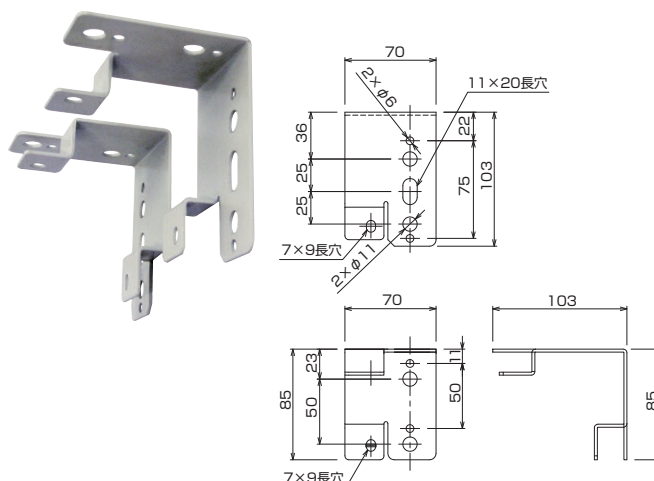

スクリーンオプション

A-T アルミ天板

- 小型の電動スクリーン・手動スクリーンを在来天井に取り付ける場合に使用する補強板です。
 - 色はシルキーホワイト色【日塗工E27-90B近似】ですので、天井面の外観を損ないません。
 - AM汎用のスクリーンとの取り付け方法はオプションのA-10P（スクリーン取付金具）とボルト固定です。
- ※取り付けする天井面は十分な強度を確保してください。

型 式	長さL (mm)	製品質量 (kg)	適用機種
A-220T	2200	4.5	SEC-080V, SEC-080H, SEC-080W, SEC-083FN, SMC-080V, SMC-080H, SMC-080W, SMC-083FN, AM-1515, AM-1818
A-260T	2600	5.0	SEC-100V, SMC-100V, SMC-100H, SMC-100W, SMC-103FN, AM-2020
A-320T	3200	6.0	SEC-120V, SEC-120H, SEC-120W, SEC-100W, SEC-120W, SEC-103FN, SEC-123FN, SMC-120V, SMC-120H, SMC-120W, SMC-123FN

※Pセレクションの160型～200型はA-260T×2本で対応いたします。特注寸法可能です（～5100）

S-M1 スライディングブラケット

- 任意の位置にボルトを出し固定したい場合に便利です。
- ダブルナット固定が可能です。

型 式	適用サイズ	適用機種
S-M1	150型まで	SEP, SZP, SET, SEP-F, SET-F, SMP, SMT, SMP-F, SMT-F

S-M2 サイドブラケット

- 天板やアルミボックスへの取付に便利です。
- ダブルナット固定が可能です。

型 式	適用サイズ	適用機種
S-M2	150型まで	SEP, SZP, SET, SEP-F, SET-F, SMP, SMT, SMP-F, SMT-F

SX04-1183B FMリモコン受信機／送信機

■ 受信機

■ 送信機

- 自在に電動スクリーンを操作できるFMリモコンです。
- FM電波方式により、赤外線リモコン（13m）に比べ到達距離が約90mと格段に伸びます。
- 一連用壁埋込スイッチ「S-R3」との併用も可能です。

形 式	SX04-1183B	
品 名	受信機	送信機
電源電圧	AC100V ±10%	電 源 電池 CR2032 3V 電池寿命 約1年(1日2回使用、2秒/1回)
質量 (kg)	約0.25 (ハーネス含まず)	約0.04
適用機種	スクリーン: SEP, SZP, SET, ET, EB, EC, SEL	

※端子台タイプのスクリーンに使用可能です。その他のスクリーンに使用するにはご相談ください。