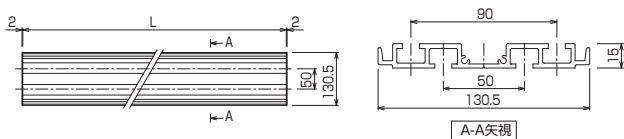

スクリーンオプション

A-T アルミ天板

- 小型の電動スクリーン・手動スクリーンを在来天井に取り付ける場合に使用する補強板です。
 - 色はシルキーホワイト色【日塗工E27-90B近似】ですので、天井面の外観を損ないません。
 - AM汎用のスクリーンとの取り付け方法はオプションのA-10P（スクリーン取付金具）とボルト固定です。
- ※取り付けする天井面は十分な強度を確保してください。

型 式	長さL (mm)	製品質量 (kg)	適用機種
A-220T	2200	4.5	SEC-080V, SEC-080H, SEC-080W, SEC-083FN, SMC-080V, SMC-080H, SMC-080W, SMC-083FN, AM-1515, AM-1818
A-260T	2600	5.0	SEC-100V, SMC-100V, SMC-100H, SMC-100W, SMC-103FN, AM-2020
A-320T	3200	6.0	SEC-120V, SEC-120H, SEC-120W, SEC-100W, SEC-120W, SEC-103FN, SEC-123FN, SMC-120V, SMC-120H, SMC-120W, SMC-123FN

※Pセレクションの160型～200型はA-260T×2本で対応いたします。特注寸法可能です（～5100）

S-M1 スライディングブラケット

- 任意の位置にボルトを出し固定したい場合に便利です。
- ダブルナット固定が可能です。

型 式	適用サイズ	適用機種
S-M1	150型まで	SEP, SZP, SET, SEP-F, SET-F, SMP, SMT, SMP-F, SMT-F

S-M2 サイドブラケット

形 式	SX04-1183B	
品 名	受信機	送信機
電源電圧	AC100V ±10%	電 源 電池 CR2032 3V 電池寿命 約1年(1日2回使用、2秒/1回)
質量 (kg)	約0.25 (ハーネス含まず)	約0.04
適用機種	スクリーン: SEP, SZP, SET, ET, EB, EC, SEL	

※端子台タイプのスクリーンに使用可能です。その他のスクリーンに使用するにはご相談ください。