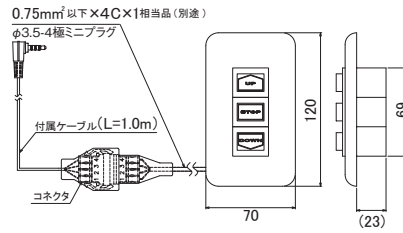

## FS-1 壁埋込スイッチ

- 電動スクリーン「SEC、SEC-FN」用の壁埋込スイッチです。
  - 赤外線リモコンとの併用も可能です。併用の場合、万一赤外線リモコンの送信機が電池切れになってもスクリーンの操作が可能です。
  - 接続は専用ミニプラグをスクリーン本体のジャックへ接続するだけです。
- ※AVシステムへの組み込みは別途ご相談ください。

型 式	製品質量 (kg)	適用機種
FS-1	0.19	SEC、SEC-FN