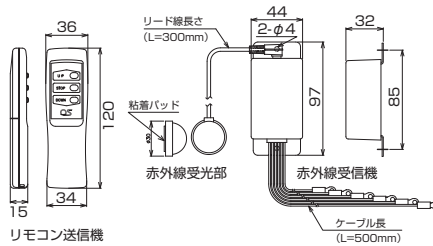

FS-5 赤外線リモコンセット

1. ●離れた所からでも自在に電動スクリーンやパトンの昇降が操作できる赤外線リモコンです。
   - ●既存の建物で新たにスクリーンを設置する場合に2次側配線不要の優れたものです。
   - ●壁埋込スイッチとの併用も可能です。
2. ※スクリーン、パトンの型式によっては内部回路の変更などが必要となる場合がありますのでご相談ください。

型 式	製品質量 (kg)	付属品	適用機種
FS-5	0.25	赤外線受光部 赤外線送信機	スクリーン(24V仕様)