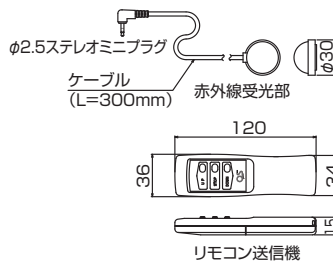

FS-6 赤外線リモコン 送信機/受光部

- ●電動スクリーン「SEC、SEC-FN」用の赤外線リモコンです。
- ●壁埋込スイッチの「FS-1」との併用も可能です。
- ●受光部はスクリーン本体から300mmの範囲なら付属のケーブルにより任意の位置に取り付け可能です。
- ●スクリーン本体への接続は専用コネクタをピンジャックへ接続するだけです。
- ●ストラップの取り付け穴があります。(ストラップは付属しません。)

型 式	製品質量 (kg)	付属品	適用機種
FS-6	0.04	赤外線受光部	SEC、SEC-FN

価格はずべてオープンです。