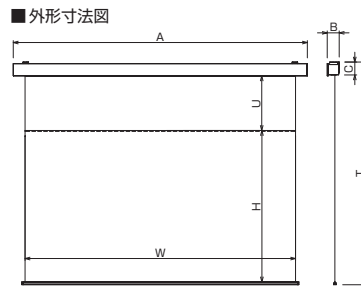

RT601/RT602/RT603 PETスクリーン

「NEWインフォショット」SEPの機構を利用した電動巻取り型リアスクリーンとして新登場!

1. **標準付属品**
2. ■一連用壁埋込スイッチ(S-R3) ▶P.73
   - ■スライディングブラケット(S-M1) ▶P.72
3. 150型を超えるサイズ、および特注条件によりサイドブラケット仕様となります。
4. ※壁埋込スイッチとスクリーン本体の接続は別途ケーブルをご用意ください。(0.75mm²×4C×1相当品)
5. **オプション**
6. ■サイドブラケット(S-M2) / 150型まで ▶P.72
   - ■アルミボックス(AL) ▶P.79
   - ■赤外線リモコン送信機、受光部(S-R1) ▶P.73
7. ※リモコンをお選びの場合は、ホルダーが付属します。

- ●リミット(下限停止位置)調整が赤外線リモコン・壁埋込スイッチで行えます。赤外線リモコン操作、あるいはリモコンと壁スイッチの併用もお選びいただけます。操作方法の詳細はP.32をご覧ください。
- ●本体外付けの回路ボックスで、設置後のメンテナンスが容易。