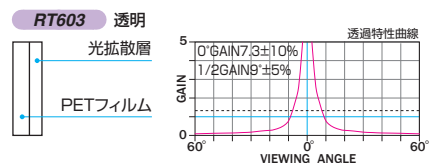

下記の表は、「マスク無し」「端子台タイプ」「壁埋込スイッチ」「白パネル」の標準型式です。それ以外のスクリーンバリエーションにつきましては、お問い合わせください。

NTSC 標準型式表(4:3)

画面サイズ	型 式			スクリーンサイズ W×H(mm)	外形寸法(mm)			全高 T(mm)	上生地 U(mm)	製品質量 (kg)	適用ボックス内寸法 L×d×h(mm)	適用アルミボックス	
	基本型式	対応生地			A	B	C						
80	SEP-080VN-TWW1	RT601	RT602	RT603	1726×1269	1966	122	142	1820	381	10.8	2200×200×200	AL-220EX
★ 100	SEP-100VN-TWW1	RT601	RT602	RT603	2132×1574	2372	122	142	2270	526	12.9	2600×200×200	AL-260EX
★ 120	SEP-120VN-TWW1	RT601	RT602	RT603	2538×1879	2778	122	142	2270	221	14.7	3000×200×200	AL-300EX
★ 150	SEP-150VN-TWW3	RT601	RT602	RT603	3148×2336	3395	134	152	3016	500	21.2	3600×200×200	AL-360EX
★ 170	SEP-170VN-TWW3	RT601	RT602	RT603	3554×2641	3801	155	170	3339	500	37.1	4000×200×200	AL-400EX
★ 200	SEP-200VN-TWW3	RT601	RT602	RT603	4224×3128	4471	155	170	3826	500	43.9	4800×200×200	AL-480EX

★:スクリーン内に継ぎ目が入ります。 ※継ぎ目部分は生地が重なりますので映像が暗くなります。

HD 標準型式表(16:9)

画面サイズ	型 式			スクリーンサイズ W×H(mm)	外形寸法(mm)			全高 T(mm)	上生地 U(mm)	製品質量 (kg)	適用ボックス内寸法 L×d×h(mm)	適用アルミボックス	
	基本型式	対応生地			A	B	C						
80	SEP-080HN-TWW1	RT601	RT602	RT603	1871×1046	2111	122	142	2270	1054	11.8	2400×200×200	AL-240EX
100	SEP-100HN-TWW1	RT601	RT602	RT603	2314×1295	2554	122	142	2270	805	13.7	2800×200×200	AL-280EX
★ 120	SEP-120HN-TWW1	RT601	RT602	RT603	2757×1544	2997	122	142	2270	556	15.6	3200×200×200	AL-320EX
★ 150	SEP-150HN-TWW3	RT601	RT602	RT603	3421×1918	3668	134	152	2598	500	22.0	4000×200×200	AL-400EX
★ 170	SEP-170HN-TWW3	RT601	RT602	RT603	3864×2167	4111	155	170	2865	500	39.2	4400×200×200	AL-440EX
★ 200	SEP-200HN-TWW3	RT601	RT602	RT603	4588×2571	4835	155	170	3269	500	46.2	5100×200×200	AL-510EX

★:スクリーン内に継ぎ目が入ります。 ※継ぎ目部分は生地が重なりますので映像が暗くなります。

■アクリル板やガラスに貼り付けできる粘着タイプです。平滑性が大変優れていますので超短焦点プロジェクターにも対応いたします。

RT611/RT612/RT613 PETスクリーン

■アクリル板やガラスに貼り付けできる粘着タイプもあります。平滑性が大変優れていますので超短焦点プロジェクターにも対応いたします。

粘着式リアスクリーン型式 SFI	NTSC(4:3) 80型	SFI-080V1-RT611(-RT612,-RT613)	HD(16:9) 80型	SFI-080H1-RT611(-RT612,-RT613)	
		NTSC(4:3) 100型	SFI-100V1-RT611(-RT612,-RT613)	HD(16:9) 100型	SFI-100H1-RT611(-RT612,-RT613)
	—	—	HD(16:9) 120型	SFI-120H1-RT611(-RT612,-RT613)	

価格はずべてオープンです。