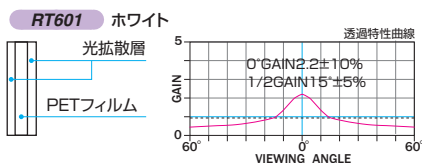

下記の表は、「マスク無し」「端子台タイプ」「壁埋込スイッチ」「白パネル」の標準型式です。それ以外のスクリーンバリエーションにつきましては、お問い合わせください。

NTSC 標準型式表(4:3)

画面サイズ	型 式			スクリーンサイズ W×H(mm)	外形寸法(mm)			全高 T(mm)	上生地 U(mm)	製品質量 (kg)	適用ボックス内寸法 L×d×h(mm)	適用アルミボックス	
	基本型式	対応生地			A	B	C						
80	SEP-080VN-TWW1	RT601	RT602	RT603	1726×1269	1966	122	142	1820	381	10.8	2200×200×200	AL-220EX
★ 100	SEP-100VN-TWW1	RT601	RT602	RT603	2132×1574	2372	122	142	2270	526	12.9	2600×200×200	AL-260EX
★ 120	SEP-120VN-TWW1	RT601	RT602	RT603	2538×1879	2778	122	142	2270	221	14.7	3000×200×200	AL-300EX
★ 150	SEP-150VN-TWW3	RT601	RT602	RT603	3148×2336	3395	134	152	3016	500	21.2	3600×200×200	AL-360EX
★ 170	SEP-170VN-TWW3	RT601	RT602	RT603	3554×2641	3801	155	170	3339	500	37.1	4000×200×200	AL-400EX
★ 200	SEP-200VN-TWW3	RT601	RT602	RT603	4224×3128	4471	155	170	3826	500	43.9	4800×200×200	AL-480EX

★:スクリーン内に継ぎ目が入ります。 ※継ぎ目部分は生地が重なりますので映像が暗くなります。

HD 標準型式表(16:9)

画面サイズ	型 式			スクリーンサイズ W×H(mm)	外形寸法(mm)			全高 T(mm)	上生地 U(mm)	製品質量 (kg)	適用ボックス内寸法 L×d×h(mm)	適用アルミボックス	
	基本型式	対応生地			A	B	C						
80	SEP-080HN-TWW1	RT601	RT602	RT603	1871×1046	2111	122	142	2270	1054	11.8	2400×200×200	AL-240EX
100	SEP-100HN-TWW1	RT601	RT602	RT603	2314×1295	2554	122	142	2270	805	13.7	2800×200×200	AL-280EX
★ 120	SEP-120HN-TWW1	RT601	RT602	RT603	2757×1544	2997	122	142	2270	556	15.6	3200×200×200	AL-320EX
★ 150	SEP-150HN-TWW3	RT601	RT602	RT603	3421×1918	3668	134	152	2598	500	22.0	4000×200×200	AL-400EX
★ 170	SEP-170HN-TWW3	RT601	RT602	RT603	3864×2167	4111	155	170	2865	500	39.2	4400×200×200	AL-440EX
★ 200	SEP-200HN-TWW3	RT601	RT602	RT603	4588×2571	4835	155	170	3269	500	46.2	5100×200×200	AL-510EX

★:スクリーン内に継ぎ目が入ります。 ※継ぎ目部分は生地が重なりますので映像が暗くなります。

■アクリル板やガラスに貼り付けできる粘着タイプです。平滑性が大変優れていますので超短焦点プロジェクターにも対応いたします。

RT611/RT612/RT613 PETスクリーン

■アクリル板やガラスに貼り付けできる粘着タイプもあります。平滑性が大変優れていますので超短焦点プロジェクターにも対応いたします。

粘着式リアスクリーン型式 SFI	NTSC(4:3) 80型	SFI-080V1-RT611(-RT612,-RT613)	HD(16:9) 80型	SFI-080H1-RT611(-RT612,-RT613)	
		NTSC(4:3) 100型	SFI-100V1-RT611(-RT612,-RT613)	HD(16:9) 100型	SFI-100H1-RT611(-RT612,-RT613)
	—	—	HD(16:9) 120型	SFI-120H1-RT611(-RT612,-RT613)	

価格はずべてオープンです。