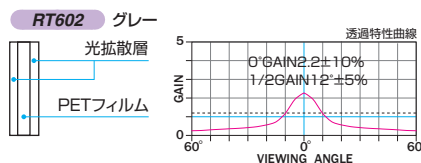

下記の表は、「マスク無し」「端子台タイプ」「壁埋込スイッチ」「白パネル」の標準型式です。それ以外のスクリーンバリエーションにつきましては、お問い合わせください。

NTSC 標準型式表(4:3)

画面サイズ	型 式			スクリーンサイズ W×H(mm)	外形寸法(mm)			全高 T(mm)	上生地 U(mm)	製品質量 (kg)	適用ボックス内寸法 L×d×h(mm)	適用アルミボックス	
	基本型式	対応生地			A	B	C						
80	SEP-080VN-TWW1	RT601	RT602	RT603	1726×1269	1966	122	142	1820	381	10.8	2200×200×200	AL-220EX
★ 100	SEP-100VN-TWW1	RT601	RT602	RT603	2132×1574	2372	122	142	2270	526	12.9	2600×200×200	AL-260EX
★ 120	SEP-120VN-TWW1	RT601	RT602	RT603	2538×1879	2778	122	142	2270	221	14.7	3000×200×200	AL-300EX
★ 150	SEP-150VN-TWW3	RT601	RT602	RT603	3148×2336	3395	134	152	3016	500	21.2	3600×200×200	AL-360EX
★ 170	SEP-170VN-TWW3	RT601	RT602	RT603	3554×2641	3801	155	170	3339	500	37.1	4000×200×200	AL-400EX
★ 200	SEP-200VN-TWW3	RT601	RT602	RT603	4224×3128	4471	155	170	3826	500	43.9	4800×200×200	AL-480EX

★:スクリーン内に継ぎ目が入ります。 ※継ぎ目部分は生地が重なりますので映像が暗くなります。

HD 標準型式表(16:9)

画面サイズ	型 式			スクリーンサイズ W×H(mm)	外形寸法(mm)			全高 T(mm)	上生地 U(mm)	製品質量 (kg)	適用ボックス内寸法 L×d×h(mm)	適用アルミボックス	
	基本型式	対応生地			A	B	C						
80	SEP-080HN-TWW1	RT601	RT602	RT603	1871×1046	2111	122	142	2270	1054	11.8	2400×200×200	AL-240EX
100	SEP-100HN-TWW1	RT601	RT602	RT603	2314×1295	2554	122	142	2270	805	13.7	2800×200×200	AL-280EX
★ 120	SEP-120HN-TWW1	RT601	RT602	RT603	2757×1544	2997	122	142	2270	556	15.6	3200×200×200	AL-320EX
★ 150	SEP-150HN-TWW3	RT601	RT602	RT603	3421×1918	3668	134	152	2598	500	22.0	4000×200×200	AL-400EX
★ 170	SEP-170HN-TWW3	RT601	RT602	RT603	3864×2167	4111	155	170	2865	500	39.2	4400×200×200	AL-440EX
★ 200	SEP-200HN-TWW3	RT601	RT602	RT603	4588×2571	4835	155	170	3269	500	46.2	5100×200×200	AL-510EX

★:スクリーン内に継ぎ目が入ります。 ※継ぎ目部分は生地が重なりますので映像が暗くなります。

■アクリル板やガラスに貼り付けできる粘着タイプです。平滑性が大変優れていますので超短焦点プロジェクターにも対応いたします。

RT611/RT612/RT613 PETスクリーン

■アクリル板やガラスに貼り付けできる粘着タイプもあります。平滑性が大変優れていますので超短焦点プロジェクターにも対応いたします。

粘着式リアスクリーン型式 SFI	NTSC(4:3) 80型	SFI-080V1-RT611(-RT612,-RT613)	HD(16:9) 80型	SFI-080H1-RT611(-RT612,-RT613)	
		NTSC(4:3) 100型	SFI-100V1-RT611(-RT612,-RT613)	HD(16:9) 100型	SFI-100H1-RT611(-RT612,-RT613)
	—	—	HD(16:9) 120型	SFI-120H1-RT611(-RT612,-RT613)	

価格はずべてオープンです。