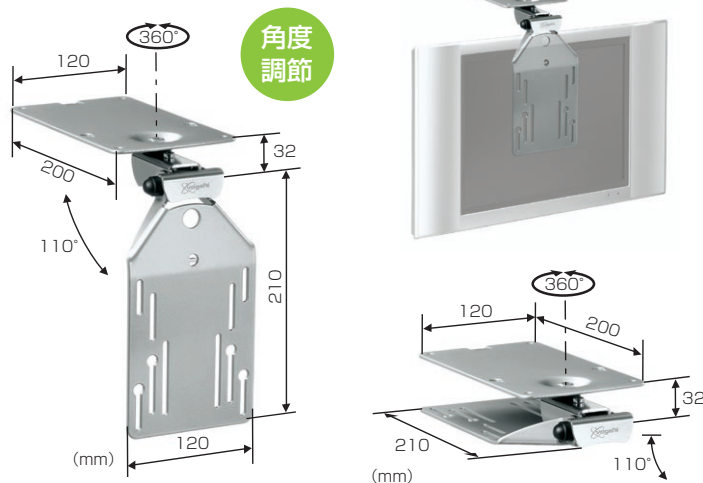

薄型ディスプレイ 天板取付、机上取付ハンガー

EFK1325 天板取付金具 (収納型)

キッチンカウンター、バーカウンター、キャビネットその他用途に合わせ幅広くご使用いただけます。

使用後はスッキリ収納

対応規格 (mm)	VESA 75×75 / 100×100
画面サイズ (型)	10~15
製品質量 (kg)	1.66
搭載質量 (kg)	5.0
EANコード	8712285307782

HANGER

ディスプレイハンガー

EFW1130 机上取付金具 (Wアーム型)

机の上が広々使えます。高さ自由角度自在のWアーム型。

壁付けも可能

パソコン用ディスプレイだけでなく、
24型テレビも自由に設置できます。

机上でディスプレイ
を自由に動かせます。

子供から大人までそれぞれの
目線に合わせる事が可能です。

対応規格 (mm)	VESA 75×75 / 100×100
画面サイズ (型)	10~24
製品質量 (kg)	2.61
搭載質量 (kg)	15.0
EANコード	8712285309267