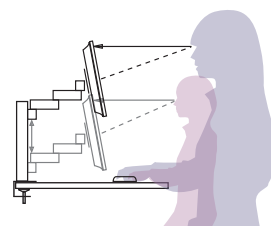

ディスプレイハンガー

EFW1130 机上取付金具 (Wアーム型)

机の上が広々使えます。高さ自由角度自在のWアーム型。

壁付けも可能

パソコン用ディスプレイだけでなく、
24型テレビも自由に設置できます。

机上でディスプレイ
を自由に動かせます。

子供から大人までそれぞれの
目線に合わせる事が可能です。

対応規格 (mm)	VESA 75×75 / 100×100
画面サイズ (型)	10~24
製品質量 (kg)	2.61
搭載質量 (kg)	15.0
EANコード	8712285309267