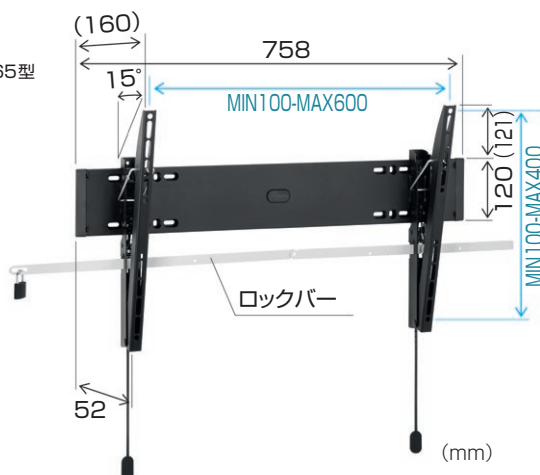

ボーゲルズ薄型ディスプレイ壁付ハンガー

HANGER

ディスプレイハンガー

フラット固定タイプ / EFWシリーズ / PFWシリーズ

フラット固定タイプは小型・中型・大型の3種類。
ビジネスからホームユースまで幅広くお選びいただけます。

オーエス とWEBで
オーエスサイトトップページにある左のアイコンをクリックするとディスプレイ適合表を表示いたします。

小型用固定タイプ (20kg以下)

■ EFW8105
 搭載質量: 20kg以下
 画面対応サイズ: 19~37型

中型用固定タイプ (50kg以下)

■ PFW4510
 搭載質量: 50kg以下
 画面対応サイズ: 42~55型

大型用固定タイプ (75kg以下)

■ PFW4610
 搭載質量: 75kg以下
 画面対応サイズ: 55~65型

推奨シーン

- 商業施設
- 会議室・セミナールーム
- 公共施設
- 病院待合室・病室
- ホテルロビー・客室
- リビングルーム
- 寝室