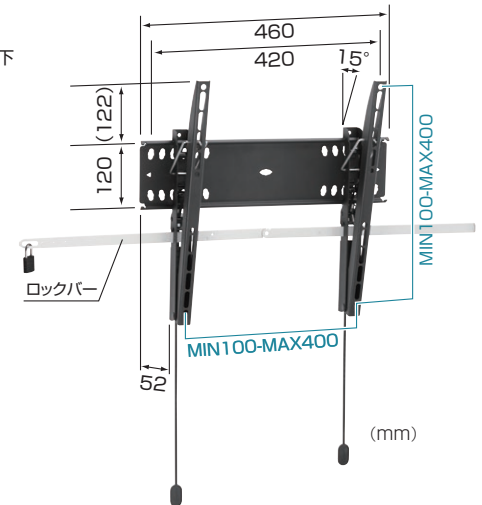

ボーゲルズ薄型ディスプレイ壁付ハンガー

HANGER

ディスプレイハンガー

フラット固定タイプ / EFWシリーズ / PFWシリーズ

フラット固定タイプは小型・中型・大型の3種類。
ビジネスからホームユースまで幅広くお選びいただけます。

オーエス とWEBで
オーエスサイトトップページにある左のアイコンをクリックするとディスプレイ適合表を表示いたします。

小型用固定タイプ (20kg以下)

■ EFW8105
 搭載質量: 20kg以下
 画面対応サイズ: 19~37型

中型用固定タイプ (50kg以下)

■ PFW4510
 搭載質量: 50kg以下
 画面対応サイズ: 42~55型

大型用固定タイプ (75kg以下)

■ PFW4610
 搭載質量: 75kg以下
 画面対応サイズ: 55~65型

推奨シーン

- 商業施設
- 会議室・セミナールーム
- 公共施設
- 病院待合室・病室
- ホテルロビー・客室
- リビングルーム
- 寝室