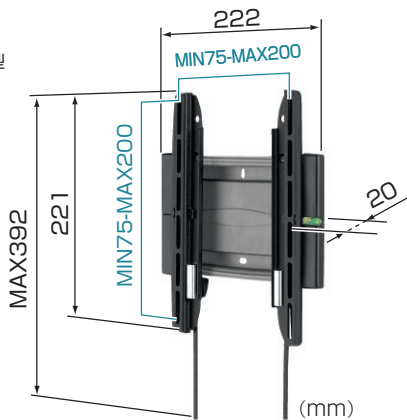

ボーゲルズ薄型ディスプレイ壁付ハンガー

HANGER

ディスプレイハンガー

フラット固定タイプ / EFWシリーズ / PFWシリーズ

フラット固定タイプは小型・中型・大型の3種類。
ビジネスからホームユースまで幅広くお選びいただけます。

オーエス とWEBで
オーエスサイトトップページにある左のアイコンをクリックするとディスプレイ適合表を表示いたします。

小型用固定タイプ (20kg以下)

■ EFW8105
 搭載質量: 20kg以下
 画面対応サイズ: 19~37型

中型用固定タイプ (50kg以下)

■ PFW4510
 搭載質量: 50kg以下
 画面対応サイズ: 42~55型

大型用固定タイプ (75kg以下)

■ PFW4610
 搭載質量: 75kg以下
 画面対応サイズ: 55~65型

推奨シーン

- 商業施設
- 会議室・セミナールーム
- 公共施設
- 病院待合室・病室
- ホテルロビー・客室
- リビングルーム
- 寝室