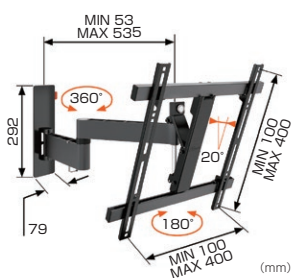

ボーゲルズ薄型ディスプレイ壁付ハンガー

ディスプレイ首振りタイプ / WALLシリーズ

HANGER

ディスプレイハンガー

質量15kg～55kg以下のディスプレイの搭載に最適。
シングルアームとダブルアームからお選びいただけます。

「[オーエス](#)」とWEBで

オーエスサイトトップページにある
左のアイコンをクリックすると
ディスプレイ適合表を表示いたします。

■ WALL3125
搭載質量: 15kg以下
画面对応サイズ: 19～40型

新製品

■ WALL2145
搭載質量: 15kg以下
画面对応サイズ: 19～40型

■ WALL3225
搭載質量: 20kg以下
画面对応サイズ: 32～55型

新製品

■ WALL3245
搭載質量: 20kg以下
画面对応サイズ: 32～55型

新製品

■ WALL2325
搭載質量: 30kg以下
画面对応サイズ: 40～65型

■ WALL2345
搭載質量: 30kg以下
画面对応サイズ: 40～65型

■ WALL3450 (受注生産)
搭載質量: 55kg以下
画面对応サイズ: 55～100型

新製品

推奨シーン

- 商業施設
- 会議室・セミナールーム
- 公共施設
- 病院待合室・病室
- ホテルロビー・客室
- リビングルーム
- 寝室