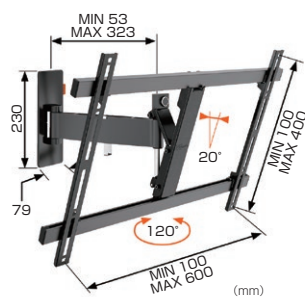

ボーゲルズ薄型ディスプレイ壁付ハンガー

ディスプレイ首振りタイプ / WALLシリーズ

HANGER

ディスプレイハンガー

質量15kg～55kg以下のディスプレイの搭載に最適。
シングルアームとダブルアームからお選びいただけます。

「[オーエス](#)」とWEBで

オーエスサイトトップページにある
左のアイコンをクリックすると
ディスプレイ適合表を表示いたします。

■ WALL3125
搭載質量: 15kg以下
画面对応サイズ: 19～40型

新製品

■ WALL2145
搭載質量: 15kg以下
画面对応サイズ: 19～40型

■ WALL3225
搭載質量: 20kg以下
画面对応サイズ: 32～55型

新製品

■ WALL3245
搭載質量: 20kg以下
画面对応サイズ: 32～55型

新製品

■ WALL2325
搭載質量: 30kg以下
画面对応サイズ: 40～65型

■ WALL2345
搭載質量: 30kg以下
画面对応サイズ: 40～65型

■ WALL3450 (受注生産)
搭載質量: 55kg以下
画面对応サイズ: 55～100型

新製品

推奨シーン

- 商業施設
- 会議室・セミナールーム
- 公共施設
- 病院待合室・病室
- ホテルロビー・客室
- リビングルーム
- 寝室