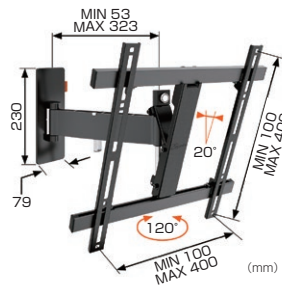

ボーゲルズ薄型ディスプレイ壁付ハンガー

ディスプレイ首振りタイプ / WALLシリーズ

HANGER

ディスプレイハンガー

質量15kg～55kg以下のディスプレイの搭載に最適。
シングルアームとダブルアームからお選びいただけます。

「[オーエス](#)」とWEBで

オーエスサイトトップページにある
左のアイコンをクリックすると
ディスプレイ適合表を表示いたします。

■ WALL3125
搭載質量: 15kg以下
画面对応サイズ: 19～40型

新製品

■ WALL2145
搭載質量: 15kg以下
画面对応サイズ: 19～40型

■ WALL3225
搭載質量: 20kg以下
画面对応サイズ: 32～55型

新製品

■ WALL3245
搭載質量: 20kg以下
画面对応サイズ: 32～55型

新製品

■ WALL2325
搭載質量: 30kg以下
画面对応サイズ: 40～65型

■ WALL2345
搭載質量: 30kg以下
画面对応サイズ: 40～65型

■ WALL3450 (受注生産)
搭載質量: 55kg以下
画面对応サイズ: 55～100型

新製品

推奨シーン

- 商業施設
- 会議室・セミナールーム
- 公共施設
- 病院待合室・病室
- ホテルロビー・客室
- リビングルーム
- 寝室