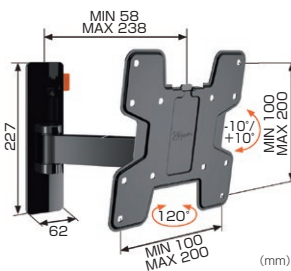

ボーゲルズ薄型ディスプレイ壁付ハンガー

ディスプレイ首振りタイプ / WALLシリーズ

HANGER

ディスプレイハンガー

質量15kg～55kg以下のディスプレイの搭載に最適。
シングルアームとダブルアームからお選びいただけます。

「[オーエス](#)」とWEBで

オーエスサイトトップページにある
左のアイコンをクリックすると
ディスプレイ適合表を表示いたします。

■ WALL3125
搭載質量: 15kg以下
画面对応サイズ: 19～40型

新製品

■ WALL2145
搭載質量: 15kg以下
画面对応サイズ: 19～40型

■ WALL3225
搭載質量: 20kg以下
画面对応サイズ: 32～55型

新製品

■ WALL3245
搭載質量: 20kg以下
画面对応サイズ: 32～55型

新製品

■ WALL2325
搭載質量: 30kg以下
画面对応サイズ: 40～65型

■ WALL2345
搭載質量: 30kg以下
画面对応サイズ: 40～65型

■ WALL3450 (受注生産)
搭載質量: 55kg以下
画面对応サイズ: 55～100型

新製品

推奨シーン

- 商業施設
- 会議室・セミナールーム
- 公共施設
- 病院待合室・病室
- ホテルロビー・客室
- リビングルーム
- 寝室