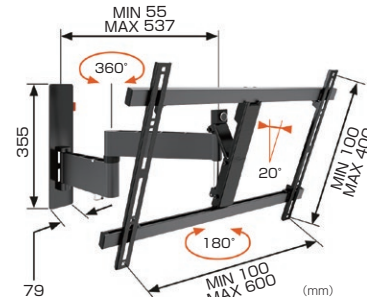

ボーゲルズ薄型ディスプレイ壁付ハンガー

ディスプレイ首振りタイプ / WALLシリーズ

HANGER

ディスプレイハンガー

質量15kg～55kg以下のディスプレイの搭載に最適。
シングルアームとダブルアームからお選びいただけます。

「[オーエス](#)」とWEBで

オーエスサイトトップページにある
左のアイコンをクリックすると
ディスプレイ適合表を表示いたします。

■ WALL3125
搭載質量: 15kg以下
画面对応サイズ: 19～40型

新製品

■ WALL2145
搭載質量: 15kg以下
画面对応サイズ: 19～40型

■ WALL3225
搭載質量: 20kg以下
画面对応サイズ: 32～55型

新製品

■ WALL3245
搭載質量: 20kg以下
画面对応サイズ: 32～55型

新製品

■ WALL2325
搭載質量: 30kg以下
画面对応サイズ: 40～65型

■ WALL2345
搭載質量: 30kg以下
画面对応サイズ: 40～65型

■ WALL3450 (受注生産)
搭載質量: 55kg以下
画面对応サイズ: 55～100型

新製品

推奨シーン

- 商業施設
- 会議室・セミナールーム
- 公共施設
- 病院待合室・病室
- ホテルロビー・客室
- リビングルーム
- 寝室