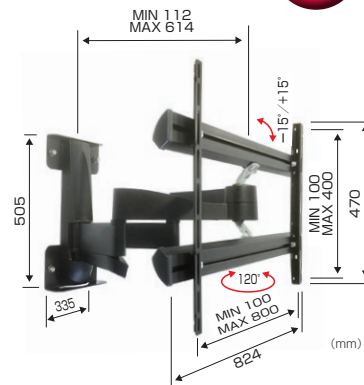

ボーゲルズ薄型ディスプレイ壁付ハンガー

ディスプレイ首振りタイプ / WALLシリーズ

HANGER

ディスプレイハンガー

質量15kg～55kg以下のディスプレイの搭載に最適。
シングルアームとダブルアームからお選びいただけます。

「[オーエス](#)」とWEBで

オーエスサイトトップページにある
左のアイコンをクリックすると
ディスプレイ適合表を表示いたします。

■ WALL3125
搭載質量: 15kg以下
画面对応サイズ: 19～40型

新製品

■ WALL2145
搭載質量: 15kg以下
画面对応サイズ: 19～40型

■ WALL3225
搭載質量: 20kg以下
画面对応サイズ: 32～55型

新製品

■ WALL3245
搭載質量: 20kg以下
画面对応サイズ: 32～55型

新製品

■ WALL2325
搭載質量: 30kg以下
画面对応サイズ: 40～65型

■ WALL2345
搭載質量: 30kg以下
画面对応サイズ: 40～65型

■ WALL3450 (受注生産)
搭載質量: 55kg以下
画面对応サイズ: 55～100型

新製品

推奨シーン

- 商業施設
- 会議室・セミナールーム
- 公共施設
- 病院待合室・病室
- ホテルロビー・客室
- リビングルーム
- 寝室