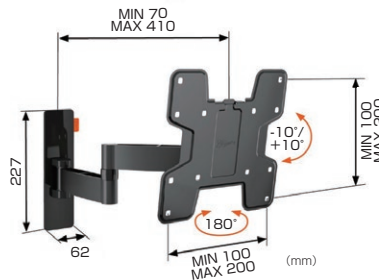

ボーゲルズ薄型ディスプレイ壁付ハンガー

ディスプレイ首振りタイプ / WALLシリーズ

HANGER

ディスプレイハンガー

質量15kg～55kg以下のディスプレイの搭載に最適。
シングルアームとダブルアームからお選びいただけます。

「[オーエス](#)」とWEBで

オーエスサイトトップページにある
左のアイコンをクリックすると
ディスプレイ適合表を表示いたします。

■ WALL3125
搭載質量: 15kg以下
画面对応サイズ: 19～40型

新製品

■ WALL2145
搭載質量: 15kg以下
画面对応サイズ: 19～40型

■ WALL3225
搭載質量: 20kg以下
画面对応サイズ: 32～55型

新製品

■ WALL3245
搭載質量: 20kg以下
画面对応サイズ: 32～55型

新製品

■ WALL2325
搭載質量: 30kg以下
画面对応サイズ: 40～65型

■ WALL2345
搭載質量: 30kg以下
画面对応サイズ: 40～65型

■ WALL3450 (受注生産)
搭載質量: 55kg以下
画面对応サイズ: 55～100型

新製品

推奨シーン

- 商業施設
- 会議室・セミナールーム
- 公共施設
- 病院待合室・病室
- ホテルロビー・客室
- リビングルーム
- 寝室