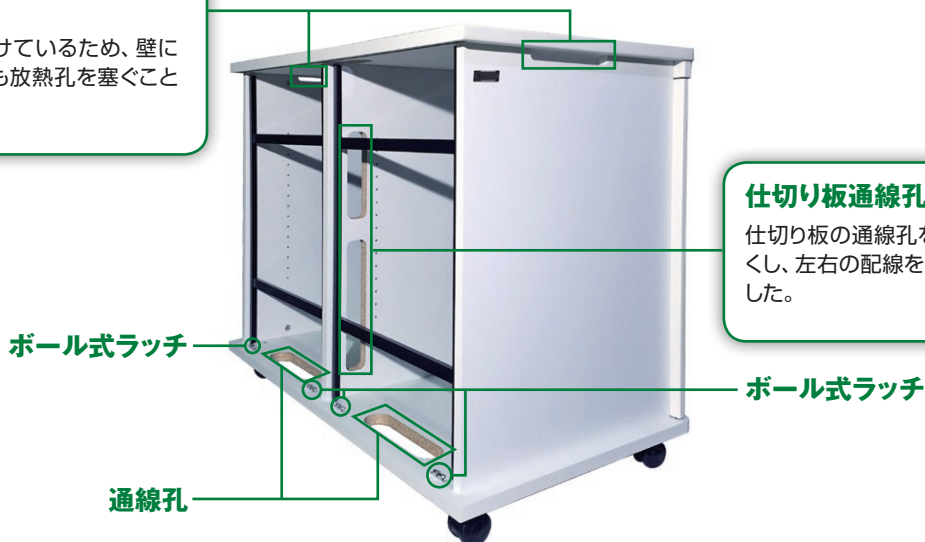

AVキャビネット ツインタイプ ノーマル (棚板タイプ) / EIA

要組立 RoHS F★★★★

T1081 (H884mm) / T134U (34U)

ブラックとプレミアムホワイト、2色のカラーバリエーション。
簡易レクチャー卓としても活用できます。

特長

レクチャー卓の代用も可能

すっきりした背面は、部屋のどこに置いても、見栄えが良くレクチャー卓の代用が可能です。

ボール式ラッチ

ネジを使わないボール式ラッチを採用した事で、取り付け・取り外しが自在になり、機器背後の配線がストレスなく行えます。

通線用グロメット (天板)

天板に通線用グロメットを設け、卓上機器への配線もスムーズ。グロメットカバーはスライド式のため、開口時も蓋を保管しておく必要がありません。

側板放熱孔

側板に放熱孔を設けているため、壁にベタ付けする場合も放熱孔を塞ぐことはありません。

仕切り板通線孔

仕切り板の通線孔を従来品よりも大きくし、左右の配線を考慮した高さにしました。