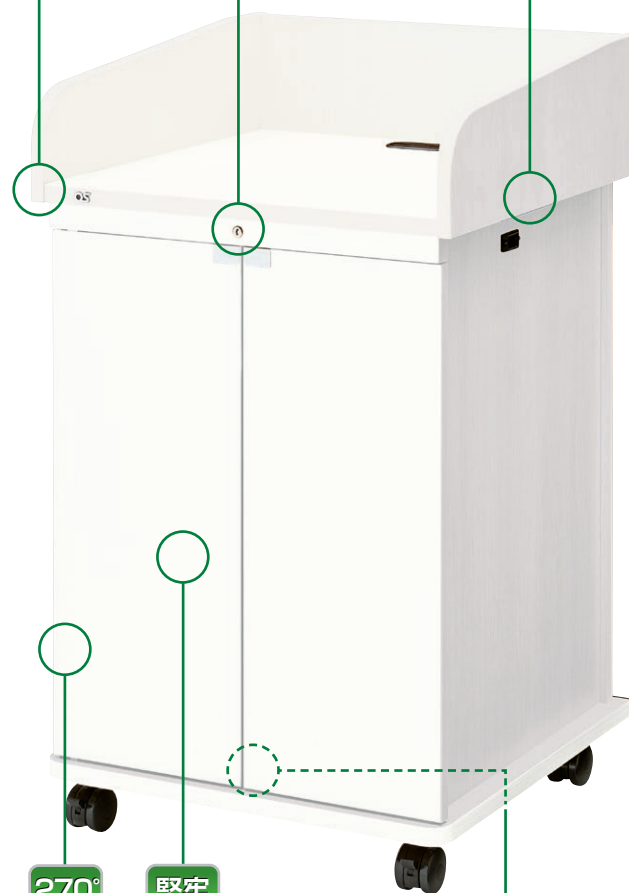

AVキャビネット 演台タイプ EIA

要
組立

グリーン
購入法適合

RoHS

F★★★★

CMA・CMBシリーズ

素材の色調をそのまま生かした木目調のウッドと、PC教室や会議室にもマッチするホワイト。

余裕の内寸16Uを実現したAVキャビネット演台タイプ。

低圧メラミン化粧板を採用し、表面硬度を増しグリーン購入法に適合。※足入れタイプは3Uになります。

新製品

特長

通線用グロメット(天板)

天板に通線用グロメットを設け、
卓上機器への配線もスムーズ。
グロメットカバーはスライド式の
ため、開口時も蓋を保管しておく
必要がありません。

上部
鍵

側板放熱孔

側板に放熱孔を設けて
いるため、壁にベタ
付けする場合も放熱
孔を塞ぐことはありません。

ワンタッチ
装着

270°
回転扉

堅牢
な素材

両側面にノック穴を加工

設置状況により後付けで市販の端子盤
を左右どちらでも取付可能です。

底板通線孔

すっきりした外観を実現するため底板
に通線孔を設けました。

ボール式ラッチ