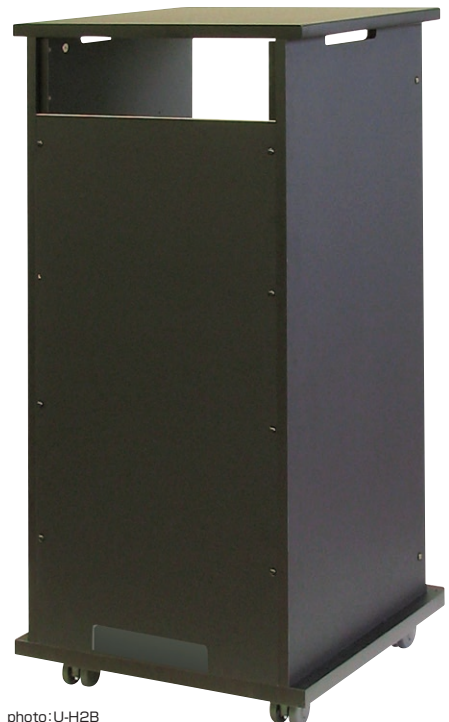

AVキャビネット用

■ 棚板

U-11NT (ブラック)
U-20NT (プレミアムホワイト)

photo:U-11NT

photo:U-11ST

■ スライド棚板

U-11ST (ブラック)
U-20ST (プレミアムホワイト)

※レクチャー卓には使用できません。

■ 4口コンセント

T-C10
定格15 A-125V (1500Wまで)
ケーブル長 5m、製品質量 0.9kg

■ 固定ベルト

天板に置いた物を固定する時にご利用ください。
U-10SB
※LEL-DUO・LE-DUOに使用できます。

■ AVキャビネット適用扉

| 型式 | | カラー | 適用機種 |
|--------|--------|-----------|-------------|
| ガラス扉 | 木扉 | | |
| U-L3G | U-L3W | ブラック | S1053/S112U |
| U-M3G | U-M3W | | S1089/S120U |
| U-H3G | U-H3W | | S1107/S124U |
| U-2L3G | U-2L3W | プレミアムホワイト | S2053/S212U |
| U-2M3G | U-2M3W | | S2089/S220U |
| U-2H3G | U-2H3W | | S2107/S224U |

※開口部(3U)は上方、下方どちらにも設定できます。
※開口部(3U)のパネルはオプション設定がありません。

photo:U-L3G

photo:U-L3W

photo:U-2L3G

photo:U-2L3W

photo:U-H2B