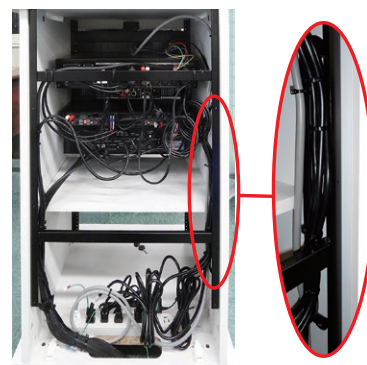

■ スライド棚板 (EIA用:1U)

C-1UD
表面は棚、裏面は引出しとして
両面で使用可能。

表面

裏面

■ EIA固定棚

U-2UT (2U)
U-3UT (3U)

U-2UT

■ 引き出し (EIA用:3U)

U-10H

■ ケーブルサポート金具

- AVキャビネットにステーとして設置し、機器背面のケーブルを結束、メンテナンス時のコネクタ抜けを防止するなど様々な利用ができます。
- AVキャビネット移動時など、ケーブルが固定されるため背板破損を防止いたします。
- AVキャビネット内のどこにでも設置可能で、全ての機種に共通利用できます。(ノーマルキャビネットにも設置可)

C-CS
(長さ:350mm)

U-12U

■ EIA金具

型式	適用機種	長さ
C-E01 (16U)	CLA・CLB/CMA・CMB	756
U-12U	S1 (2) 053	533
U-20U	S1 (2) 089	889
U-24U	S1 (2) 107	1066

*AVキャビネット用

:mm

■ コネクターパネル

U-20CP
(1U)PSE適合商品

セット内容

コネクターパネル本体/1個 AVケーブル(RCAピンプラグ)2m/1個
アナログRGBケーブル(HD-15pin)2m/2個
LANケーブル(100BASE-T)2m/2個 化粧ビス/4個