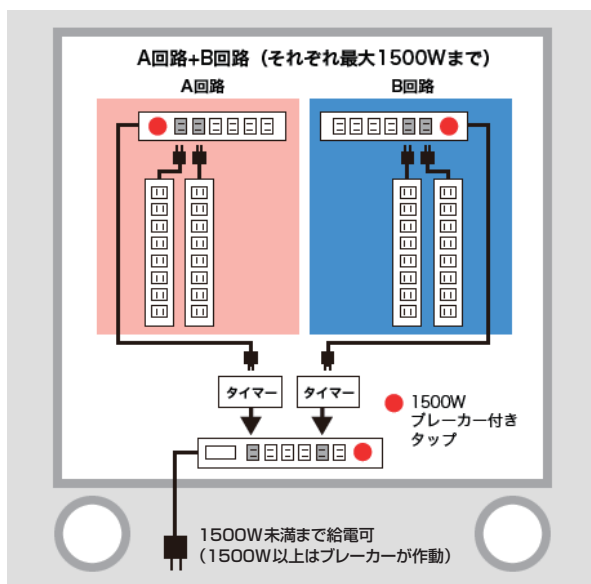

強制換気をすることで、ACアダプター収納部の温度上昇を防止する強制換気ファン。

TC-05P

150φキャスター

エレベーターや建物間の移動など、段差の大きい通路がもっと楽に移動できます。

TC-07P

充電とデータ同期が可能なUSBハブ

最大10台のiPad等のUSBデバイスを2.1A急速充電しながらデータ同期をとることができるセルフパワーUSBハブです。

TC-06P

効率良い充電のために棚の2系統の電源供給を交互に行う輪番2回路装置

- コンセントの定格容量1500W(100V/15A)を、デジタルプログラムタイマー※1(2個)により、コンセントを2回路(A回路・B回路それぞれ20口:合計40口)に時間差(輪番)設定し、総容量1500Wを超える機器を接続しても安全に給電します。
- 機器全体で使用電力が1500W以上になると安全のためにブレーカーが作動します。各回路ごとに利用できるコンセント数は20口。コンセント一つあたりの許容電力容量は平均で最大75W※2になります。