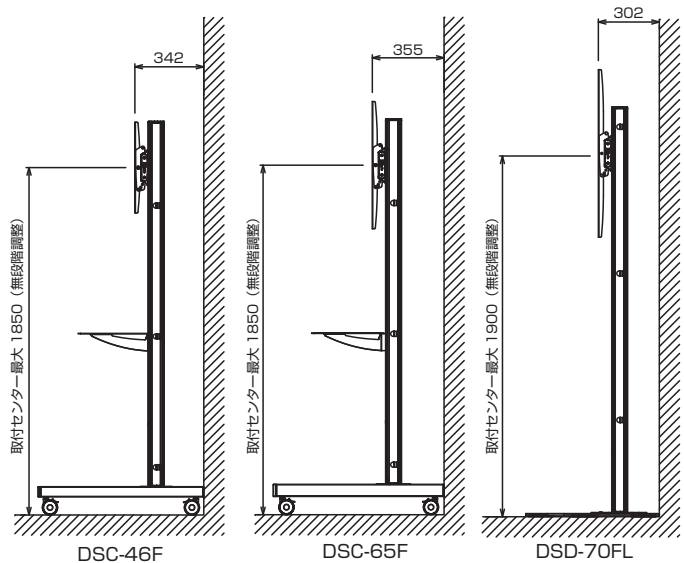

洗練されたデザイン。シンプルなのに機能的。
37型から70型まで幅広く対応。

DSC-46F
(46型ディスプレイ設置イメージ)

DSD-46F

DSC-65F

DSD-70FL
(60型ディスプレイ設置イメージ)

STAND

ディスプレイスタンド

Cタイプ (テレビ会議等オフィスユース)

DSC: キャスタータイプ

- テレビ会議カメラ設置可能なトレイを標準付属(1枚)
- トレイ高さ無段階設定可能

Dタイプ (デジタルサイネージ等の商業施設)

DSD: 床置き、壁寄せタイプ

- ディスプレイ背面から壁までの距離の短い壁寄せ設計。

取付自在の棚板 (DSC)
モニターの上に設置して、ビデオ会議用カメラ設置台としても使用できます。

壁に寄せて設置できる省スペース設計

搭載画面サイズ、設置タイプ別型式 (表の中が型式のバリエーションです)

- 脱着の心配不要 : ディスプレイ落下防止のロック機能を装備
- 通線経路を確保 : パイプ内を通せるケーブルイン設計
- 高級感を演出 : アルミ素材を主材質に用い、飽きの来ないシルバー色を採用

搭載可能サイズ	キャスタータイプ	壁寄せタイプ(ミドル)	壁寄せタイプ(ハイ)
37-46	DSC-46F	DSD-46F	DSD-46FL
46-65	DSC-65F	DSD-65F	DSD-65FL
65-70	DSC-70F	DSD-70F	DSD-70FL