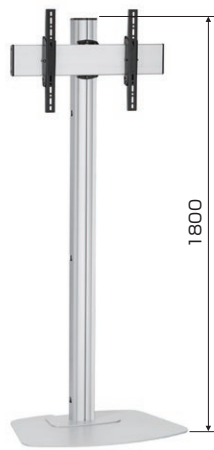

洗練されたデザイン。シンプルなのに機能的。
37型から70型まで幅広く対応。

DSC-46F
(46型ディスプレイ設置イメージ)

DSD-46F

DSC-65F

DSD-70FL
(60型ディスプレイ設置イメージ)

STAND

ディスプレイスタンド

Cタイプ (テレビ会議等オフィスユース)

DSC: キャスタータイプ

- テレビ会議カメラ設置可能なトレイを標準付属(1枚)
- トレイ高さ無段階設定可能

Dタイプ (デジタルサイネージ等の商業施設)

DSD: 床置き、壁寄せタイプ

- ディスプレイ背面から壁までの距離の短い壁寄せ設計。

取付自在の棚板 (DSC)
モニターの上に設置して、ビデオ会議用カメラ設置台としても使用できます。

壁に寄せて設置できる省スペース設計

搭載画面サイズ、設置タイプ別型式 (表の中が型式のバリエーションです)

- 脱着の心配不要 : ディスプレイ落下防止のロック機能を装備
- 通線経路を確保 : パイプ内を通せるケーブルイン設計
- 高級感を演出 : アルミ素材を主材質に用い、飽きの来ないシルバー色を採用

搭載可能サイズ	キャスタータイプ	壁寄せタイプ(ミドル)	壁寄せタイプ(ハイ)
37-46	DSC-46F	DSD-46F	DSD-46FL
46-65	DSC-65F	DSD-65F	DSD-65FL
65-70	DSC-70F	DSD-70F	DSD-70FL