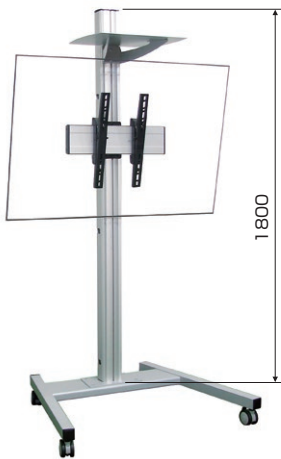

洗練されたデザイン。シンプルなのに機能的。
37型から70型まで幅広く対応。

DSC-46F
(46型ディスプレイ設置イメージ)

DSD-46F

DSC-65F

DSD-70FL
(60型ディスプレイ設置イメージ)

STAND

ディスプレイスタンド

Cタイプ (テレビ会議等オフィスユース)

DSC: キャスタータイプ

- テレビ会議カメラ設置可能なトレイを標準付属(1枚)
- トレイ高さ無段階設定可能

Dタイプ (デジタルサイネージ等の商業施設)

DSD: 床置き、壁寄せタイプ

- ディスプレイ背面から壁までの距離の短い壁寄せ設計。

取付自在の棚板 (DSC)
モニターの上に設置して、ビデオ会議用カメラ設置台としても使用できます。

壁に寄せて設置できる省スペース設計

搭載画面サイズ、設置タイプ別型式 (表の中が型式のバリエーションです)

- 脱着の心配不要 : ディスプレイ落下防止のロック機能を装備
- 通線経路を確保 : パイプ内を通せるケーブルイン設計
- 高級感を演出 : アルミ素材を主材質に用い、飽きの来ないシルバー色を採用

搭載可能サイズ	キャスタータイプ	壁寄せタイプ(ミドル)	壁寄せタイプ(ハイ)
37-46	DSC-46F	DSD-46F	DSD-46FL
46-65	DSC-65F	DSD-65F	DSD-65FL
65-70	DSC-70F	DSD-70F	DSD-70FL