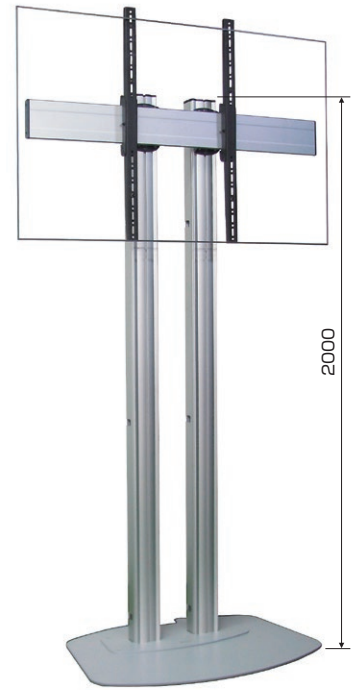

洗練されたデザイン。シンプルなのに機能的。
37型から70型まで幅広く対応。

DSC-46F
(46型ディスプレイ設置イメージ)

DSD-46F

DSC-65F

DSD-70FL
(60型ディスプレイ設置イメージ)

STAND

ディスプレイスタンド

Cタイプ (テレビ会議等オフィスユース)

DSC: キャスタータイプ

- テレビ会議カメラ設置可能なトレイを標準付属(1枚)
- トレイ高さ無段階設定可能

Dタイプ (デジタルサイネージ等の商業施設)

DSD: 床置き、壁寄せタイプ

- ディスプレイ背面から壁までの距離の短い壁寄せ設計。

取付自在の棚板 (DSC)
モニターの上に設置して、ビデオ会議用カメラ設置台としても使用できます。

壁に寄せて設置できる省スペース設計

搭載画面サイズ、設置タイプ別型式 (表の中が型式のバリエーションです)

- 脱着の心配不要 : ディスプレイ落下防止のロック機能を装備
- 通線経路を確保 : パイプ内を通せるケーブルイン設計
- 高級感を演出 : アルミ素材を主材質に用い、飽きの来ないシルバー色を採用

搭載可能サイズ	キャスタータイプ	壁寄せタイプ(ミドル)	壁寄せタイプ(ハイ)
37-46	DSC-46F	DSD-46F	DSD-46FL
46-65	DSC-65F	DSD-65F	DSD-65FL
65-70	DSC-70F	DSD-70F	DSD-70FL

※キャスタータイプには棚板が1枚付属します。壁寄せタイプには棚板は含まれません。
※キャスタータイプのハイ(H:2000)は特注にて承ります。

価格はずべてオープンです。