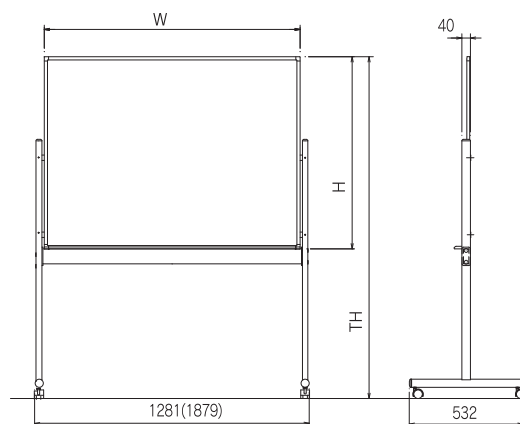

オーエスボード

IT-0906 / 1209 / 1809 いろいろ

いろいろ OS COLOR BOARD

使う人に寄り添うオーエスボード

「いろいろ」は、オフィスやスクールで定番の高脚タイプの他、車椅子の方や小さなお子さまにも使いやすい低脚タイプや、省スペースの壁掛けタイプを、お好みのカラーとサイズでご用意。さまざまなシチュエーションで、ご愛用いただいております。

カラーボード「いろいろ」外形寸法図

※ ( ) サイズはW1800×H900のサイズとなります。

両面
高脚付

片面
低脚付

カラーサンプル

オーエスボード

IT-60 / 80 まくいた

まくいた OS SCREEN BOARD

正確で美しい映像に自在に映せる、書ける

スクリーンメーカーのノウハウを存分に活かした再現力の高い映像だから、手書きのメッセージも効果的にアピール。メンテナンス面やランニングコストにも優れた、ボード兼用型スクリーン。

同じスクリーンに “映せる&書ける” メリット

スクリーンと手書きボードが1枚で済むので、視線の移動による集中力のとぎれを防ぎ、限られたスペースを有効に利用。安全・簡単に移動できる、ボード兼用型スクリーン。

カスタムメイドで、両面(いろいろとの組み合わせ)が可能です。別途ご相談ください。

スクリーンボード「まくいた」外形寸法図