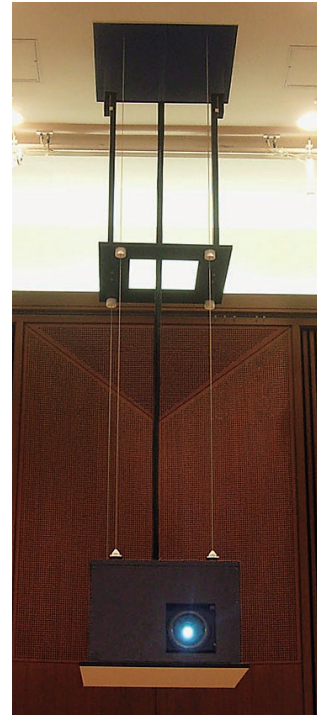

特注対応

プロジェクター昇降装置は、使用環境により設置条件が大きく違います。また、近年の公共施設はデザイン的に凝った造りが多く、オーエスでは建築条件などとも協調しながら、特注に柔軟に対応しています。

- サイズの大きなプロジェクターや、アンカー取付以外の施工用アダプター、ロングストロークなど様々な特注に対応。
- プロジェクターのON/OFFやスクリーン昇降とも連動可能。

変形天井や傾斜天井にも対応します。

メンテナンスを考慮した
ロングストローク仕様。
ワイヤータイプ

複雑な天井仕上げにも対応します。

グリッド天井にも対応します。

天井内カバー（オプション）外形寸法図

天井裏を見せない見栄えの良さ、防塵対策などにお薦めします。また、布製などの特注対応もいたします。

適用機種	EEP-025M11
型式	E-C1

適用機種	EEP-050M11
型式	E-C2

適用機種	EEP-050L11
型式	E-C3