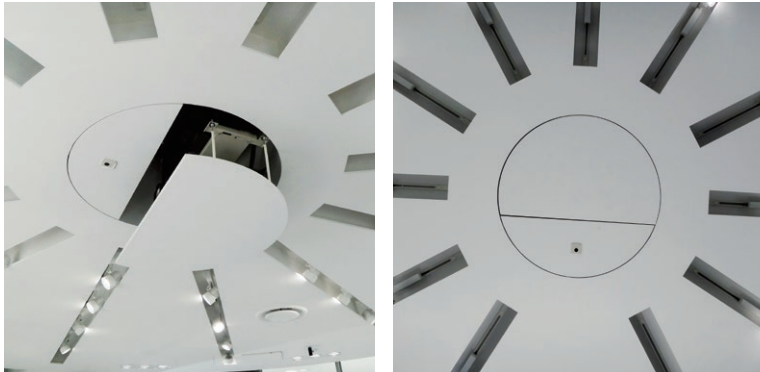

特注対応

プロジェクター昇降装置は、使用環境により設置条件が大きく違います。また、近年の公共施設はデザイン的に凝った造りが多く、オーエスでは建築条件などとも協調しながら、特注に柔軟に対応しています。

- サイズの大きなプロジェクターや、アンカー取付以外の施工用アダプター、ロングストロークなど様々な特注に対応。
- プロジェクターのON/OFFやスクリーン昇降とも連動可能。

変形天井や傾斜天井にも対応します。

メンテナンスを考慮した
ロングストローク仕様。
ワイヤータイプ

複雑な天井仕上げにも対応します。

グリッド天井にも対応します。

天井内カバー（オプション）外形寸法図

天井裏を見せない見栄えの良さ、防塵対策などにお薦めします。また、布製などの特注対応もいたします。

適用機種	EEP-025M11
型式	E-C1

適用機種	EEP-050M11
型式	E-C2

適用機種	EEP-050L11
型式	E-C3