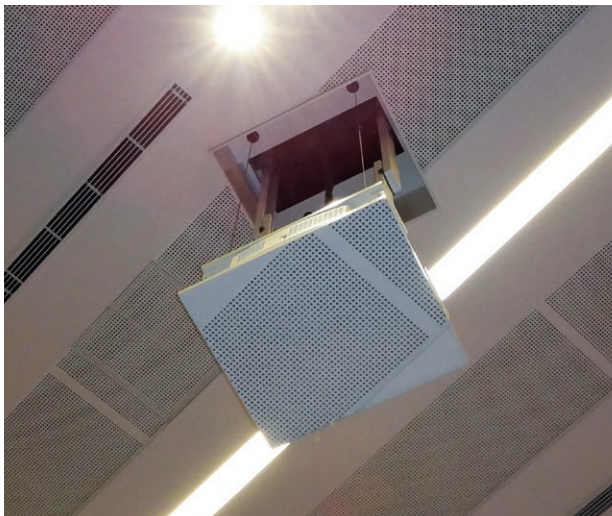

特注対応

プロジェクター昇降装置は、使用環境により設置条件が大きく違います。また、近年の公共施設はデザイン的に凝った造りが多く、オーエスでは建築条件などとも協調しながら、特注に柔軟に対応しています。

- サイズの大きなプロジェクターや、アンカー取付以外の施工用アダプター、ロングストロークなど様々な特注に対応。
- プロジェクターのON/OFFやスクリーン昇降とも連動可能。

変形天井や傾斜天井にも対応します。

メンテナンスを考慮した
ロングストローク仕様。
ワイヤータイプ

複雑な天井仕上げにも対応します。

グリッド天井にも対応します。

天井内カバー（オプション）外形寸法図

天井裏を見せない見栄えの良さ、防塵対策などにお薦めします。また、布製などの特注対応もいたします。

適用機種	EEP-025M11
型式	E-C1

適用機種	EEP-050M11
型式	E-C2

適用機種	EEP-050L11
型式	E-C3