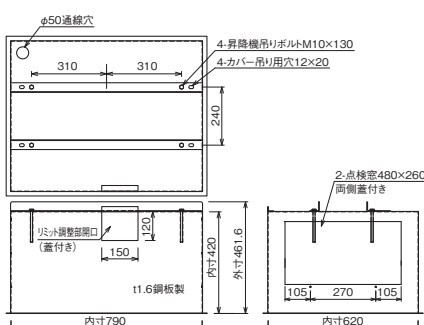

メンテナンスを考慮した
ロングストローク仕様。
ワイヤータイプ

複雑な天井仕上げにも対応します。

グリッド天井にも対応します。

天井内カバー（オプション）外形寸法図

天井裏を見せない見栄えの良さ、防塵対策などにお薦めします。また、布製などの特注対応もいたします。

適用機種	EEP-025M11
型式	E-C1

適用機種	EEP-050M11
型式	E-C2

適用機種	EEP-050L11
型式	E-C3