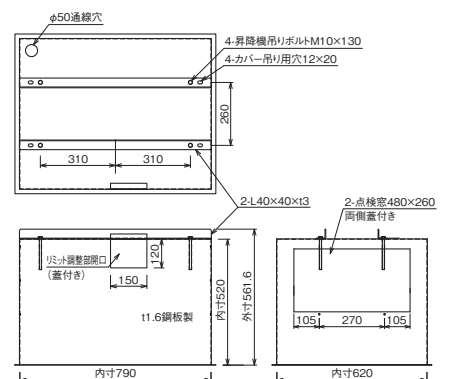

メンテナンスを考慮した
ロングストローク仕様。
ワイヤータイプ

複雑な天井仕上げにも対応します。

グリッド天井にも対応します。

天井内カバー（オプション）外形寸法図

天井裏を見せない見栄えの良さ、防塵対策などにお薦めします。また、布製などの特注対応もいたします。

適用機種	EEP-025M11
型式	E-C1

適用機種	EEP-050M11
型式	E-C2

適用機種	EEP-050L11
型式	E-C3