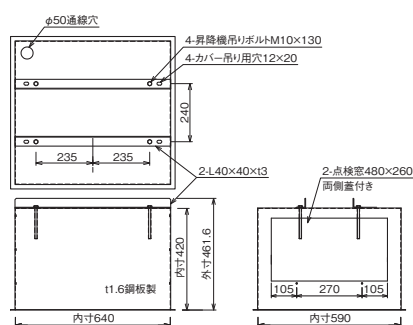

メンテナンスを考慮した
ロングストローク仕様。
ワイヤータイプ

複雑な天井仕上げにも対応します。

グリッド天井にも対応します。

天井内カバー（オプション）外形寸法図

天井裏を見せない見栄えの良さ、防塵対策などにお薦めします。また、布製などの特注対応もいたします。

適用機種	EEP-025M11
型式	E-C1

適用機種	EEP-050M11
型式	E-C2

適用機種	EEP-050L11
型式	E-C3