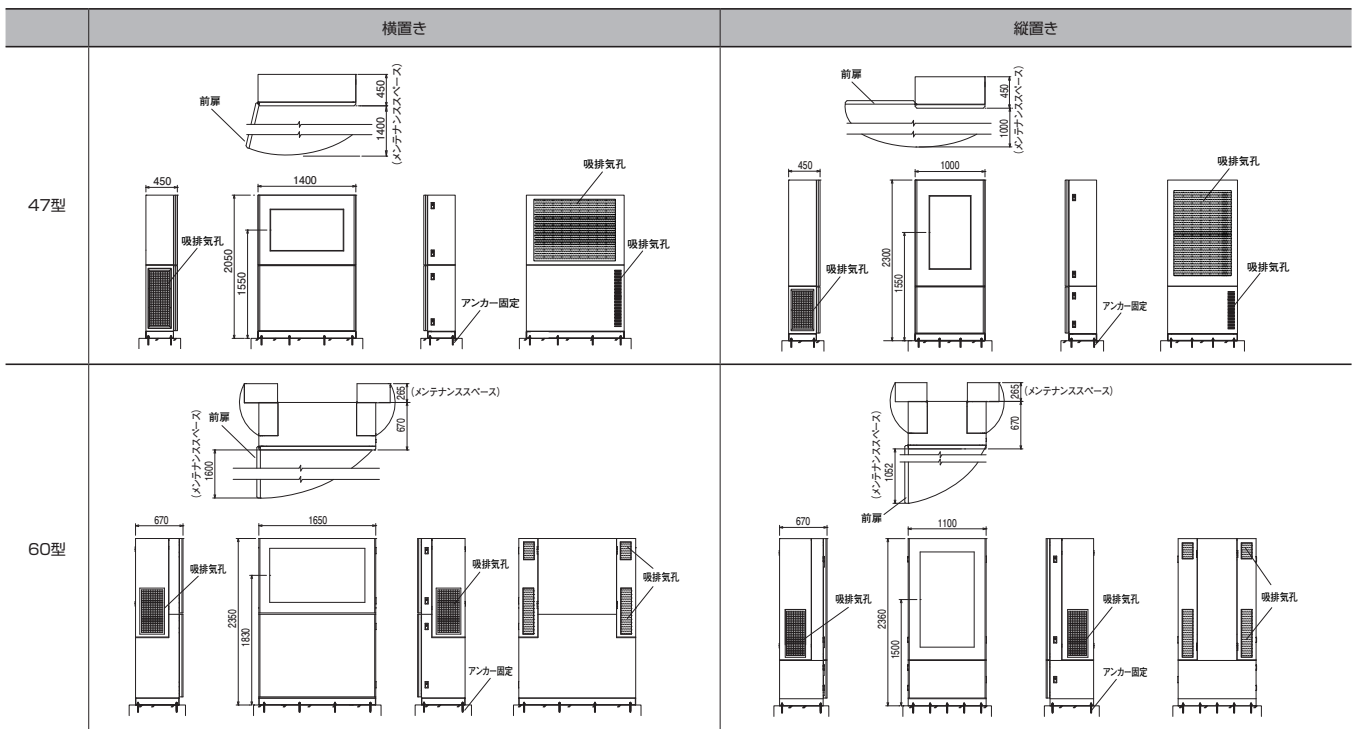

主な仕様と外形寸法

仕様

ディスプレイサイズ(インチ)	47型		60型	
外觀イメージ				
設置方向	横置き	縦置き	横置き	縦置き
型式	TH-47LFX60J / TH-47LFX6NJ (Panasonic)		PN-A601 (SHARP)	
輝度	TH-47LFX60J : 2000cd/m ² / TH-47LFX6NJ : 1200cd/m ²		2000cd/m ²	
消費電力(W)	TH-47LFX60J : 370 / TH-47LFX6NJ : 270		620	
筐体保護等級	IP43相当			
設置環境	周囲温度:0℃~38℃ / 周囲湿度:20~80%			
設置方法 ^{*1}	アンカーボルト固定式 自立型			
材質	SUS304 t1.5			
窓ガラス	強化ガラスt5		強化ガラスt5 (遮熱フィルム貼り)	
筐体内冷却システム ^{*2}	上部筐体:ファン、下部筐体:クーラー		クーラー	
収納可能盤内機器消費電力 ^{*3}	180W以下		300W以下	
外形寸法(mm)	W1400×D450×H2050	W1000×D450×H2300	W1650×D670×H2350	W1100×D670×H2360
入力電源	AC100V 50/60Hz			
メンテナンス	フロントメンテナンス			
概算質量(kg) (ディスプレイ、クーラー含)	約400	約300	約500	約400

*1. 設置にはコンクリート基礎が必要となります。詳しくは御相談ください。 *2. 設置には配線ならびにドレン工事が必要になる場合があります。 *3. 本製品はSTBを付属しておりません。

外形寸法図

※吸排気孔を塞がないよう、ハウジング側面、背面を壁から300mm以上離す必要があります。

カスタマイズ

ご要望に応じてカスタマイズいたします。

・意匠:特注色塗装・カッティング文字貼り・LED内照表示

・その他:タッチパネル・スピーカー・非接触インターフェイス対応(Felica・NFC)・耐塩仕様・寒冷地仕様