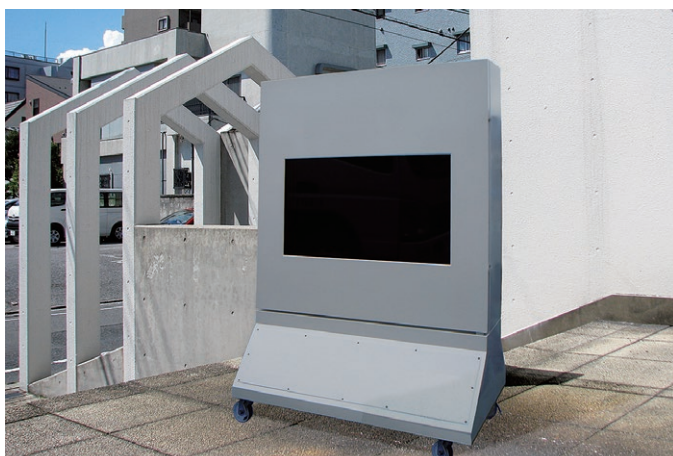

# ディスプレイハウジング (筐体)

公共交通機関・公共施設、その他あらゆる所に、薄型ディスプレイを使用したインフォメーションが活用されています。オーエスはそのハウジング(筐体)を、耐久性・耐震性・環境を元に最適のものをご提供します。

## 壁付け型ハウジング

半屋外タイプ、比較的明るい場所に設置のため、映り込み防止フィルムを貼り、有害光を防ぎます。

## キャスター付きハウジング

アンカーで固定できない現場向けにキャスターで据置できる屋外筐体。キャスター自体は移動を前提として、重量用のものを選定しています。海沿いといった過酷な環境下でも安定した運用が可能なように、通常の防塵防水対策以外にも様々な対策を施しています。