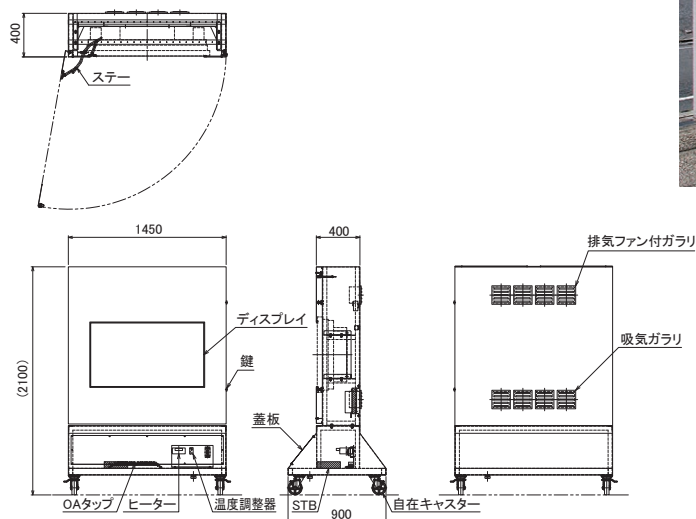

## 壁付け型ハウジング

半屋外タイプ、比較的明るい場所に設置のため、映り込み防止フィルムを貼り、有害光を防ぎます。

### ■主な仕様

材質	スチール製 t1.6、窓板強化ガラス t5 (ARフィルム貼)
設置方法	壁面アンカー止め
設置環境	半屋外 温度0~35℃、湿度85%以下
仕上	メラミン樹脂焼付塗装2回塗り
防塵防水性能	IP24相当
総質量	約80kg (PDP含む)

### ■主な仕様

材質	外板SUS304 t1.5
設置方法	キャスターストッパー
設置環境	完全屋外 温度-20~40℃、湿度20~90%、塩害地域
仕上	遮熱塗装(耐候・耐塩対応含む)
防塵防水性能	IP45相当
総質量	約380kg (収納機器含む)