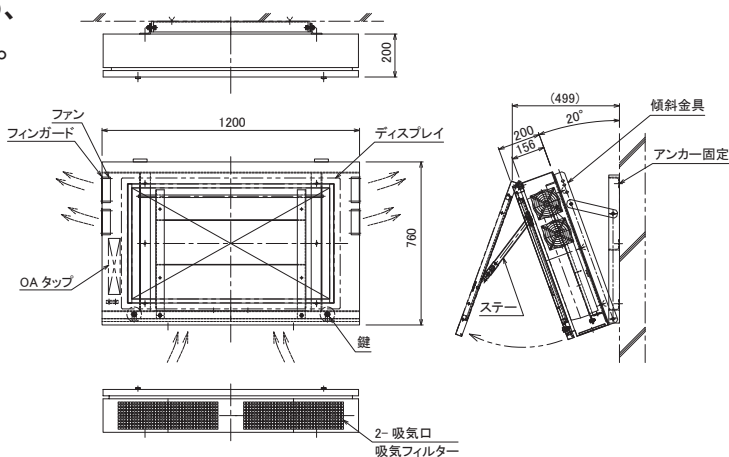

## 壁付け型ハウジング

半屋外タイプ、比較的明るい場所に設置のため、映り込み防止フィルムを貼り、有害光を防ぎます。

### ■主な仕様

材質	スチール製 t1.6、窓板強化ガラス t5 (ARフィルム貼)
設置方法	壁面アンカー止め
設置環境	半屋外 温度0~35℃、湿度85%以下
仕上	メラミン樹脂焼付塗装2回塗り
防塵防水性能	IP24相当
総質量	約80kg (PDP含む)

### ■主な仕様

材質	外板SUS304 t1.5
設置方法	キャスターストッパー
設置環境	完全屋外 温度-20~40℃、湿度20~90%、塩害地域
仕上	遮熱塗装(耐候・耐塩対応含む)
防塵防水性能	IP45相当
総質量	約380kg (収納機器含む)