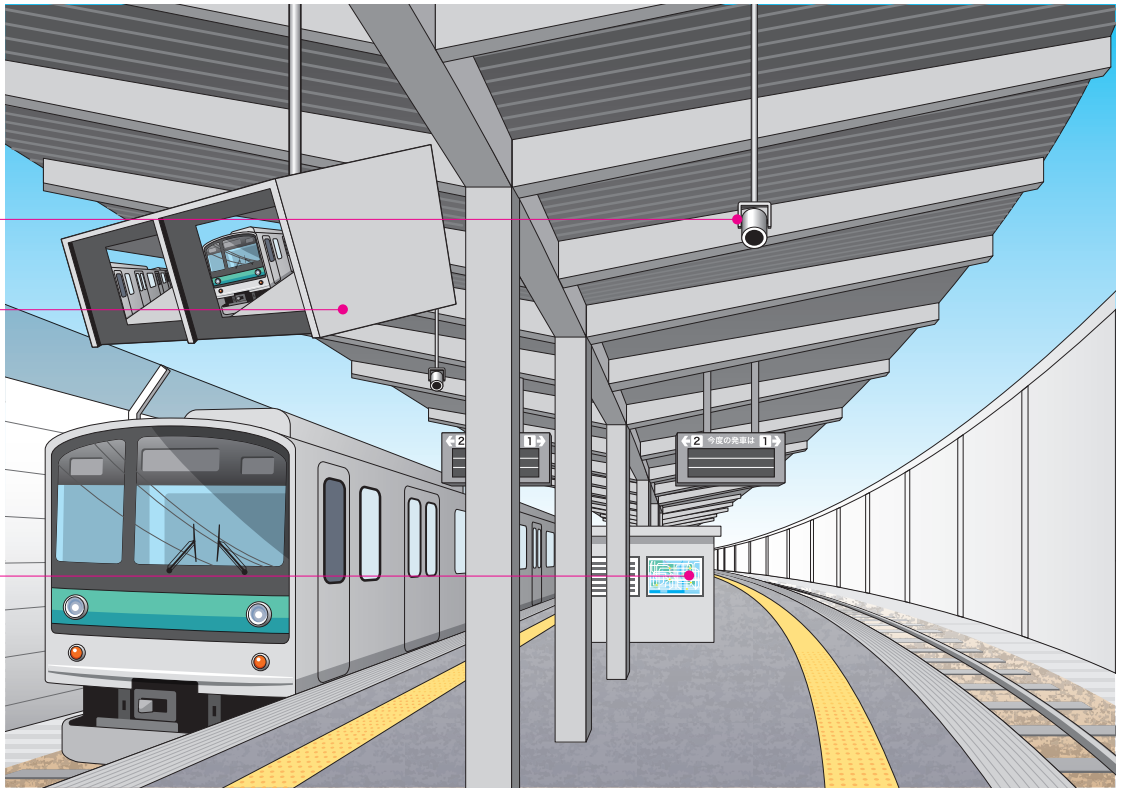

シーンからの製品案内

鉄道

シーン別製品紹介

- スピーカーハンガー
(特注)
- モニターハンガー
ハウジング
▶P.155~
- インフォメーション
ハウジング
▶P.153~

高速道路

- ディスプレイ
天吊ハンガー
▶P.81~
- タテ型
ディスプレイ
▶P.153~
- タッチパネル
ディスプレイ
▶P.160
- 映像コントロール
システム
▶P.161~