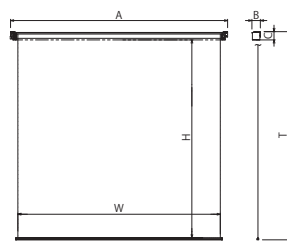

■外形寸法図

SETのマスク無しタイプ。様々なコンテンツに対応。

- ●シンプルな構造で、軽量、取り付け簡単。埋め込みボックスへの設置にお奨め。
- ●オリジナルボックスやスクリーン本体を隠す設置の場合に最適。
- ●壁付け、天井付け双方に対応するサイドブラケット付属。
  (スライディングブラケットはオプションで選択可能)
- ●既にオーエスのアルミボックスタイプをお使いの施設にはスクリーンのみの入れ替えが可能。
- ●内部回路DC5V。(24V仕様もお選びいただけます)
  (▶P.37)