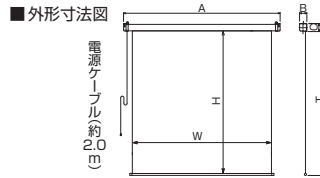

■アスペクト比換算サイズ表(▶P.19)

サイズ型式	HD(16:9)	WXGA(16:10)	NTSC(4:3)
083FN	83	85	90
103FN	103	106	112
123FN	123	126	134

*実用範囲のインチサイズです。画面いっぱいのスクリーンサイズとは異なります。

下記の表は、「アスペクトフリー」「壁埋込スイッチ」の標準型式です。その他「赤外線リモコン」につきましては、お問い合わせください。

アスペクトフリー型式表

画面サイズ	型 式		スクリーンサイズ W×H(mm)	外形寸法(mm)			全高 T(mm)	製品質量 (kg)	適用 アルミボックス
	基本型式	対応生地		A	B	C			
83	SEC-083FN-W1	WG901	1871×2150	2087	90	100	2265	9.3	AL-220X
103	SEC-103FN-W1	WG901	2314×2150	2530	90	100	2265	11.2	AL-280X
123	SEC-123FN-W1	WG103	2757×2150	2973	90	100	2265	12.0	AL-320X