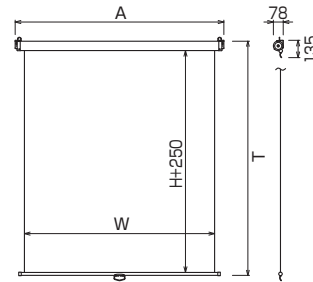

#### ■外形寸法図

#### 汎用 標準型式表(1:1)

画面サイズ	型 式		スクリーンサイズ W×H(mm)	全長 A(mm)	全高 T(mm)	製品質量 (kg)	取付最小ボックス内寸法 L×d×h(mm)	適用 アルミボックス
	基本型式	対応生地						
B 1515	AM-1515-02	WG103	1500×1500	1646	1875	5.2	1800×150×150	AL-220X
B 1818	AM-1818-02	WG103	1800×1800	1946	2195	6.3	2100×150×150	AL-220X
B 2020	AM-2020-02	WG103	2000×2000	2146	2395	7.1	2300×150×150	AL-240X
1515	AM-1515	WG103	1500×1500	1646	1895	5.2	1800×150×150	AL-220X
1818	AM-1818	WG103	1800×1800	1946	2195	6.3	2100×150×150	AL-220X
2020	AM-2020	WG103	2000×2000	2146	2395	7.1	2300×150×150	AL-240X