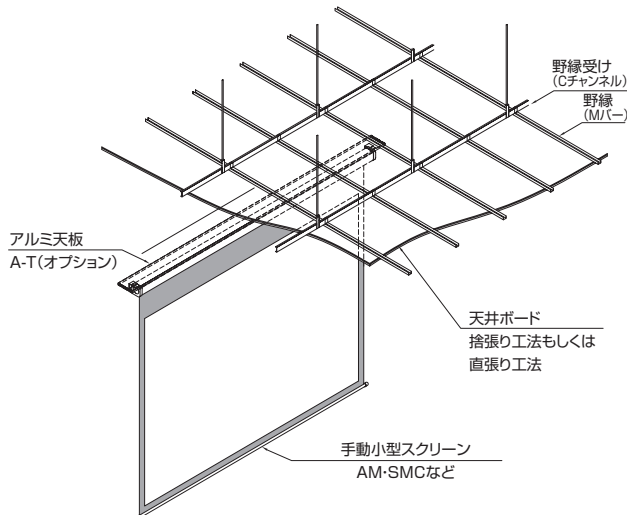

■天井への施工例

スクリーンボックスが無く、サイドブラケットによる取付けの場合に、取付け部分の強度が確保できない時はオプションのアルミ天板「A-T(▶P.72)」を天井下地(野縁/Mバー)にしっかりと止め、そこにスクリーン本体を取付けてください。