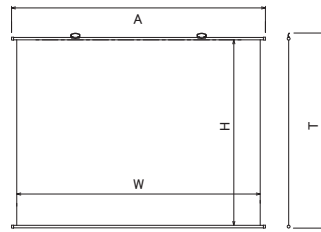

## SMH

小型・中型・大型

アスペクトフリー

■外形寸法図

### ■アスペクトフリー / 掛図スクリーン

画面サイズ	型 式		スクリーンサイズ W×H(mm)	全長 A(mm)	全高 T(mm)	吊り点数	製品質量(kg)
	基本型式	対応生地					
83	SMH-083FN	WG107	1871×1429	1971	1519	2	2.5
103	SMH-103FN	WG107	2314×1763	2414	1853	2	3.4
123	SMH-123FN	WG107	2757×2093	2857	2183	2	4.4
153	SMH-153FN	WG107	3421×2541	3485	2693	4	11.0
173	SMH-173FN	WG107	3864×2873	3928	3025	4	13.0
203	SMH-203FN	WG107	4528×3372	4592	3524	5	17.0

### HD 標準型式表(16:9)

画面サイズ	型 式		イメージサイズ W×H(mm)	全長 A(mm)	全高 T(mm)	製品質量(kg)	吊り点数
	基本型式	対応生地					
80	SMH-080HM	WG107	1771×996	1971	1186	2.3	2
100	SMH-100HM	WG107	2214×1245	2414	1435	3.0	2
120	SMH-120HM	WG107	2657×1494	2857	1684	3.9	2

■外形寸法図