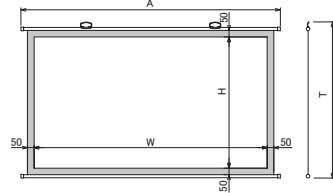

### ■アスペクトフリー / 掛図スクリーン

画面サイズ	型 式		スクリーンサイズ W×H(mm)	全長 A(mm)	全高 T(mm)	吊り点数	製品質量(kg)
	基本型式	対応生地					
83	SMH-083FN	WG107	1871×1429	1971	1519	2	2.5
103	SMH-103FN	WG107	2314×1763	2414	1853	2	3.4
123	SMH-123FN	WG107	2757×2093	2857	2183	2	4.4
153	SMH-153FN	WG107	3421×2541	3485	2693	4	11.0
173	SMH-173FN	WG107	3864×2873	3928	3025	4	13.0
203	SMH-203FN	WG107	4528×3372	4592	3524	5	17.0

# 掛図スクリーン

## SMH

小型・中型

マスクあり

■外形寸法図

### HD 標準型式表(16:9)

画面サイズ	型 式		イメージサイズ W×H(mm)	全長 A(mm)	全高 T(mm)	製品質量(kg)	吊り点数
	基本型式	対応生地					
80	SMH-080HM	WG107	1771×996	1971	1186	2.3	2
100	SMH-100HM	WG107	2214×1245	2414	1435	3.0	2
120	SMH-120HM	WG107	2657×1494	2857	1684	3.9	2