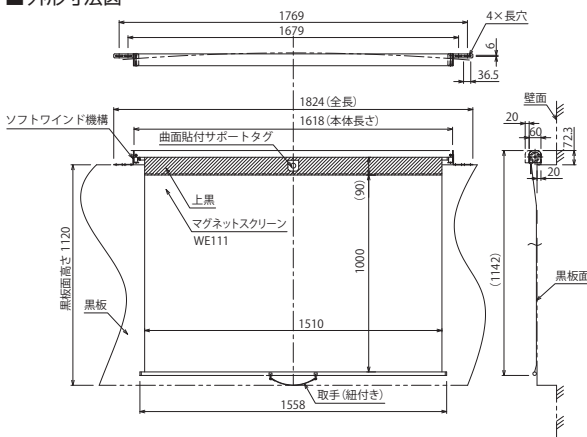

## WSM 曲面黑板用 スプリング式ケース収納タイプ

**超短焦点  
プロジェクター  
推奨**

曲面補正機能付きの超短焦点プロジェクターに限りまます。

**新製品**

ボールストップ・ソフトウインド機構搭載。  
浮き解消機構で曲面黑板にフィットする  
スプリング巻上式マグネットスクリーン。

- 曲面对应のスプリング巻き上げ式マグネットスクリーン。
- 曲面黑板にフィットするように、スクリーンをきれいに密着させるための引き下げ部分(タブ)を採用。(浮き解消機構)
- 黑板の上に設置する固定タイプ。未使用時も気にならないケース収納型。
- 本体ケースと黑板固定金具が分離できるので、金具を取り付けていれば本体の教室間移動も簡単。
- ボールストップ機構で、スクリーンは引き出した位置で止まり、巻き戻りを防止。
- ソフトウインド機構を採用し、スクリーンをケースに巻き上げ収納する際の急激な上昇を防止。
- パソコンの16:10表示にも対応する70型ワイドスクリーン。
- 収納時に板書の邪魔にならない紐式のハンドルを採用。

スクリーンを曲面黑板に密着させる引き下げタブ

あらかじめ水平に設置できるスプリング巻き上げ式

■ 外形寸法図

黑板上への収納状態。  
収納場所にも困りません。

■ WXGA(16:10)準拠

(対応生地▶P.28)

画面サイズ	型 式		ケース色	イメージサイズ W×H(mm)	外形寸法(収納時) W×D×H(mm)	本体質量 (kg)	付属品
	基本型式	対応生地					
70	WSM-070WC-TV3	WE111	アイボリー	1510×1000	1824×60×72.3	約5.6	マーカー:赤×1,黒×1,イレーザー×1,アルミフック棒

### WSMスプリング式ローラー専用収納バッグ

**新製品**

■ 外形寸法図

型 式	長さL(mm)	製品質量(kg)	適合機種
W-S01	1250	0.10	WSM-070WC-MH
W-S02	1800	0.15	WSM-070WC-MV

価格はすべてオープンです。