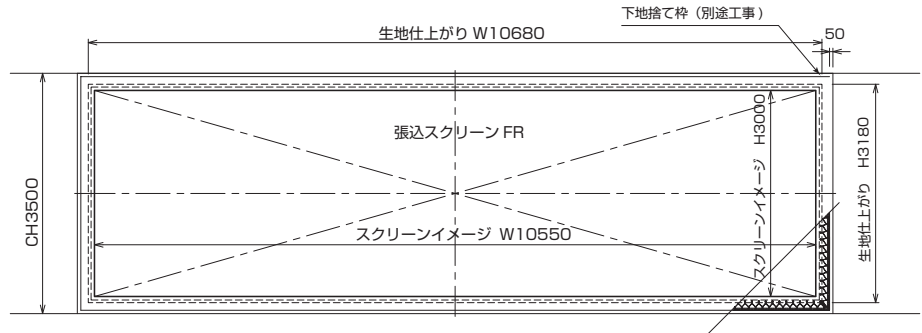

### FR

SCREEN

張込スクリーン

伸縮性のあるロープによる張込

外形寸法図

シーンに合わせて小型から大型まで、自在に設計可能な張込スクリーン。理想的な平面性を実現。最大450型まで対応。

超短焦点  
プロジェクター  
推奨

- 現場に合わせたオリジナル設計。
  - 別途バリエابلカーテンにより、多彩なアスペクト比を実現可能。
- ※設置スペースに合わせた特注サイズはぜひご相談ください。

断面詳細図

他の生地やシネスコタイプ等のアスペクト比にも対応可能です。詳細はお問い合わせください。

#### HD 標準型式表(16:9)

画面サイズ	型 式		イメージサイズ W×H(mm)	参考生地サイズ 横巾×縦寸 (mm)
	基本型式	対応生地		
100	FR-100H	WG107	2214×1245	2334×1365
150	FR-150H	WG107	3321×1868	3441×1988
200	FR-200H	WG107, WG207	4428×2491	4548×2611

WG107の150H以上のイメージ内には継ぎ目が入ります。  
※上記型式は一例です。オリジナル製作のため、ご希望のアスペクト比・大きさと製作いたします。

FRは自由な横縦比でスクリーン製作が可能です。下の写真は4:3の3連投写用に製作されたものです。是非ご検討ご相談ください。マルチスクリーンにつきましてはP.66をご覧ください。

価格はすべてオープンです。