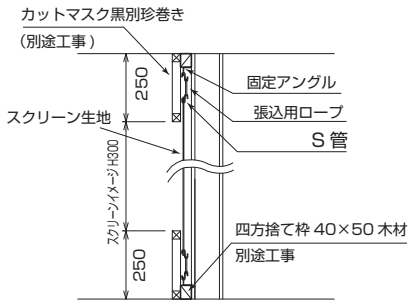

### FR

SCREEN

張込スクリーン

伸縮性のあるロープによる張込

外形寸法図

シーンに合わせて小型から大型まで、自在に設計可能な張込スクリーン。理想的な平面性を実現。最大450型まで対応。

超短焦点  
プロジェクター  
推奨

- 現場に合わせたオリジナル設計。
  - 別途バリエابلカーテンにより、多彩なアスペクト比を実現可能。
- ※設置スペースに合わせた特注サイズはぜひご相談ください。

断面詳細図

他の生地やシネスコタイプ等のアスペクト比にも対応可能です。詳細はお問い合わせください。

#### HD 標準型式表(16:9)

画面サイズ	型 式		イメージサイズ W×H(mm)	参考生地サイズ 横巾×縦寸 (mm)
	基本型式	対応生地		
100	FR-100H	WG107	2214×1245	2334×1365
150	FR-150H	WG107	3321×1868	3441×1988
200	FR-200H	WG107, WG207	4428×2491	4548×2611

WG107の150H以上のイメージ内には継ぎ目が入ります。  
※上記型式は一例です。オリジナル製作のため、ご希望のアスペクト比・大きさと製作いたします。