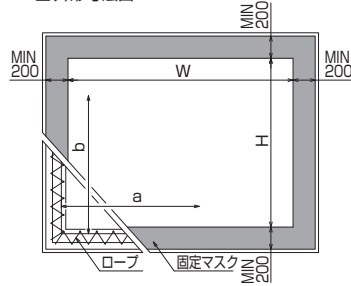

### FR

SCREEN

張込スクリーン

伸縮性のあるロープによる張込

外形寸法図

シーンに合わせて小型から大型まで、自在に設計可能な張込スクリーン。理想的な平面性を実現。最大450型まで対応。

超短焦点  
プロジェクター  
推奨

- 現場に合わせたオリジナル設計。
  - 別途バリエابلカーテンにより、多彩なアスペクト比を実現可能。
- ※設置スペースに合わせた特注サイズはぜひご相談ください。

#### HD 標準型式表(16:9)

画面サイズ	型 式		イメージサイズ W×H(mm)	参考生地サイズ 横巾×縦寸 (mm)
	基本型式	対応生地		
100	FR-100H	WG107	2214×1245	2334×1365
150	FR-150H	WG107	3321×1868	3441×1988
200	FR-200H	WG107, WG207	4428×2491	4548×2611

WG107の150H以上のイメージ内には継ぎ目が入ります。  
※上記型式は一例です。オリジナル製作のため、ご希望のアスペクト比・大きさと製作いたします。

FRは自由な横縦比でスクリーン製作が可能です。下の写真は4:3の3連投写用に製作されたものです。是非ご検討ご相談ください。マルチスクリーンにつきましてはP.66をご覧ください。

価格はすべてオープンです。