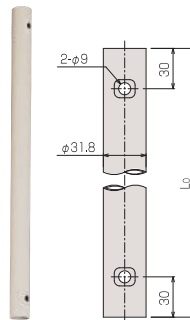

型 式	組合せ寸法L (mm)				製品質量 (kg)	セット内容
	a	b	c	d		
KY-050PS	500	550	600	650	2.4	スラブ取付板 パイプ ボルトセット
KY-070PS	700	750	800	850	2.7	
KY-090PS	900	950	1000	1050	3.0	
KY-110PS	1100	1150	1200	1250	3.3	

スクリーンオプション

オプション

KY-30A 天井化粧アダプター

パイプに挿入し天井面の開口部を化粧するカバーです。
工具なしで取り付けができ、傾斜天井にも対応しています。

※KKシリーズ(Rタイプ)、KAシリーズ(Rタイプ)には標準装備しております。

型 式	製品質量 (kg)
KY-30A	0.05

KY-P パイプ

スラブ取付板 (KY-30R)、傾斜自在型スラブ取付板 (KY-30F) に取り付けしスクリーンハンガーの高さを決定します。

下表にない長尺パイプ* (設定寸法=1251mm以上) も特注対応いたします。

*長尺パイプにはM8ボルトセット (ボルト・ナット・ワッシャー) ×1が付属します。

型 式	Lo (mm)	設定寸法 (mm)	製品質量 (kg)
KY-050P	425	500~650用	0.7
KY-070P	625	700~850用	1.0
KY-090P	825	900~1050用	1.3
KY-110P	1025	1100~1250用	1.6

KY-30R スラブ取付板

スラブ面に取り付ける、パイプとのジョイント用金具です。

型 式	製品質量 (kg)
KY-30R	1.7

KY-30F 傾斜自在型スラブ取付板

傾斜したスラブ面に取り付け可能な金具です。

型 式	製品質量 (kg)
KY-30F	2.6

価格はすべてオープンです。