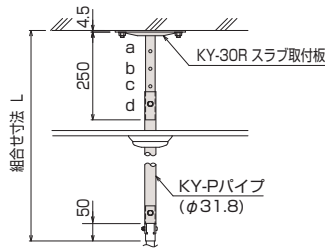

KK・KAシリーズ用ハンガー

パイプセット

PS パイプセット

■KY-PS パイプセット / スクリーンKK・KAシリーズRタイプ用

- スラブ取付板とパイプがセットになったパイプセットです。
 - 4段階の組み合わせでL=500mm~1250mmまで対応可能な天井パイプセットです。
 - 別売のスラブ埋込金具 (TH-20R スラブ埋込金具) を利用して固定するかアンカーボルトを使用して固定してください。
- ※L=1251mm以上は別途ご相談ください。(▶P.71)

型 式	組合せ寸法L (mm)				製品質量 (kg)	セット内容
	a	b	c	d		
KY-050PS	500	550	600	650	2.4	スラブ取付板 パイプ ボルトセット
KY-070PS	700	750	800	850	2.7	
KY-090PS	900	950	1000	1050	3.0	
KY-110PS	1100	1150	1200	1250	3.3	

スクリーンオプション

オプション

下表にない長尺パイプ* (設定寸法=1251mm以上) も特注対応いたします。

*長尺パイプにはM8ボルトセット (ボルト・ナット・ワッシャー) ×1が付属します。

型 式	Lo (mm)	設定寸法 (mm)	製品質量 (kg)
KY-050P	425	500~650用	0.7
KY-070P	625	700~850用	1.0
KY-090P	825	900~1050用	1.3
KY-110P	1025	1100~1250用	1.6

KY-30R スラブ取付板

スラブ面に取り付ける、パイプとのジョイント用金具です。

型 式	製品質量 (kg)
KY-30R	1.7

KY-30F 傾斜自在型スラブ取付板

傾斜したスラブ面に取り付け可能な金具です。

型 式	製品質量 (kg)
KY-30F	2.6

価格はすべてオープンです。