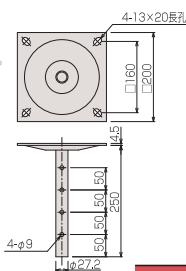

型 式	組合せ寸法L (mm)				製品質量 (kg)	セット内容
	a	b	c	d		
KY-050PS	500	550	600	650	2.4	スラブ取付板 パイプ ボルトセット
KY-070PS	700	750	800	850	2.7	
KY-090PS	900	950	1000	1050	3.0	
KY-110PS	1100	1150	1200	1250	3.3	

スクリーンオプション

オプション

KY-30A 天井化粧アダプター

パイプに挿入し天井面の開口部を化粧するカバーです。
工具なしで取り付けができ、傾斜天井にも対応しています。

※KKシリーズ(Rタイプ)、KAシリーズ(Rタイプ)には標準装備しております。

型 式	製品質量 (kg)
KY-30A	0.05

KY-P パイプ

スラブ取付板 (KY-30R)、傾斜自在型スラブ取付板 (KY-30F) に取り付けしスクリーンハンガーの高さを決定します。

下表にない長尺パイプ* (設定寸法=1251mm以上) も特注対応いたします。

*長尺パイプにはM8ボルトセット (ボルト・ナット・ワッシャー) ×1が付属します。

型 式	Lo (mm)	設定寸法 (mm)	製品質量 (kg)
KY-050P	425	500~650用	0.7
KY-070P	625	700~850用	1.0
KY-090P	825	900~1050用	1.3
KY-110P	1025	1100~1250用	1.6

KY-30R スラブ取付板

スラブ面に取り付ける、パイプとのジョイント用金具です。

型 式	製品質量 (kg)
KY-30R	1.7

KY-30F 傾斜自在型スラブ取付板

傾斜したスラブ面に取り付け可能な金具です。

型 式	製品質量 (kg)
KY-30F	2.6

価格はすべてオープンです。