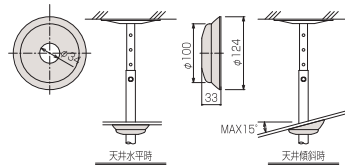

型 式	組合せ寸法L (mm)				製品質量 (kg)	セット内容
	a	b	c	d		
KY-050PS	500	550	600	650	2.4	スラブ取付板 パイプ ボルトセット
KY-070PS	700	750	800	850	2.7	
KY-090PS	900	950	1000	1050	3.0	
KY-110PS	1100	1150	1200	1250	3.3	

スクリーンオプション

オプション

KY-30A 天井化粧アダプター

パイプに挿入し天井面の開口部を化粧するカバーです。
工具なしで取り付けができ、傾斜天井にも対応しています。

※KKシリーズ(Rタイプ)、KAシリーズ(Rタイプ)には標準装備しております。

型 式	製品質量 (kg)
KY-30A	0.05

KY-P パイプ

スラブ取付板 (KY-30R)、傾斜自在型スラブ取付板 (KY-30F) に取り付けしスクリーンハンガーの高さを決定します。

下表にない長尺パイプ* (設定寸法=1251mm以上) も特注対応いたします。

*長尺パイプにはM8ボルトセット (ボルト・ナット・ワッシャー) ×1が付属します。

型 式	Lo (mm)	設定寸法 (mm)	製品質量 (kg)
KY-050P	425	500~650用	0.7
KY-070P	625	700~850用	1.0
KY-090P	825	900~1050用	1.3
KY-110P	1025	1100~1250用	1.6

KY-30R スラブ取付板

スラブ面に取り付ける、パイプとのジョイント用金具です。

型 式	製品質量 (kg)
KY-30R	1.7

KY-30F 傾斜自在型スラブ取付板

傾斜したスラブ面に取り付け可能な金具です。

型 式	製品質量 (kg)
KY-30F	2.6

価格はすべてオープンです。