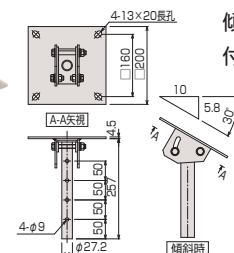

下表にない長尺パイプ* (設定寸法=1251mm以上) も特注対応いたします。

*長尺パイプにはM8ボルトセット (ボルト・ナット・ワッシャー) ×1が付属します。

型 式	Lo (mm)	設定寸法 (mm)	製品質量 (kg)
KY-050P	425	500~650用	0.7
KY-070P	625	700~850用	1.0
KY-090P	825	900~1050用	1.3
KY-110P	1025	1100~1250用	1.6

KY-30R スラブ取付板

スラブ面に取り付ける、パイプとのジョイント用金具です。

型 式	製品質量 (kg)
KY-30R	1.7

KY-30F 傾斜自在型スラブ取付板

傾斜したスラブ面に取り付け可能な金具です。

型 式	製品質量 (kg)
KY-30F	2.6

価格はすべてオープンです。