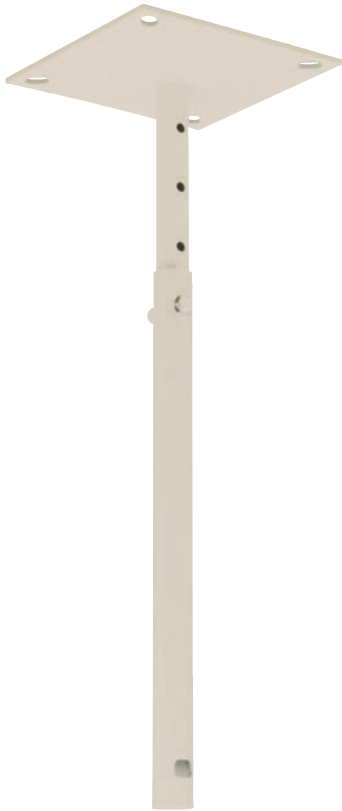

KK・KAシリーズ用ハンガー

パイプセット

PS パイプセット

■KY-PS パイプセット / スクリーンKK・KAシリーズRタイプ用

- スラブ取付板とパイプがセットになったパイプセットです。
 - 4段階の組み合わせでL=500mm~1250mmまで対応可能な天井パイプセットです。
 - 別売のスラブ埋込金具 (TH-20R スラブ埋込金具) を利用して固定するかアンカーボルトを使用して固定してください。
- ※L=1251mm以上は別途ご相談ください。(▶P.71)

型 式	組合せ寸法L (mm)				製品質量 (kg)	セット内容
	a	b	c	d		
KY-050PS	500	550	600	650	2.4	スラブ取付板 パイプ ボルトセット
KY-070PS	700	750	800	850	2.7	
KY-090PS	900	950	1000	1050	3.0	
KY-110PS	1100	1150	1200	1250	3.3	

スクリーンオプション

オプション

KY-30A 天井化粧アダプター

パイプに挿入し天井面の開口部を化粧するカバーです。
工具なしで取り付けができ、傾斜天井にも対応しています。

※KKシリーズ(Rタイプ)、KAシリーズ(Rタイプ)には標準装備しております。

型 式	製品質量 (kg)
KY-30A	0.05

KY-P パイプ

スラブ取付板 (KY-30R)、傾斜自在型スラブ取付板 (KY-30F) に取り付けしスクリーンハンガーの高さを決定します。

KY-30R スラブ取付板

スラブ面に取り付ける、パイプとのジョイント用金具です。

型 式	製品質量 (kg)
KY-30R	1.7

KY-30F 傾斜自在型スラブ取付板

傾斜したスラブ面に取り付け可能な金具です。

型 式	製品質量 (kg)
KY-30F	2.6

価格はすべてオープンです。