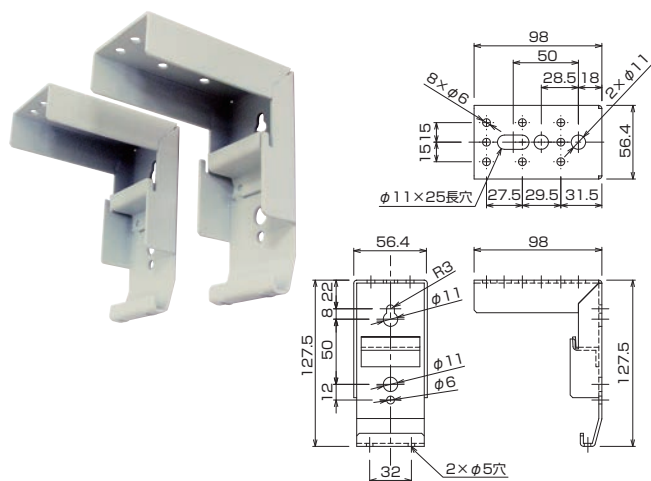

## A-T アルミ天板

- 小型の電動スクリーン・手動スクリーンを在来天井に取り付ける場合に使用する補強板です。
  - 色はシルキーホワイト色【日塗工E27-90B近似】ですので、天井面の外観を損ないません。
  - AM汎用のスクリーンとの取り付け方法はオプションのA-10P（スクリーン取付金具）とボルト固定です。
- ※取り付けする天井面は十分な強度を確保してください。

型 式	長さL (mm)	製品質量 (kg)	適用機種
A-220T	2200	4.5	SEC-080V, SEC-080H, SEC-080W, SEC-083FN, SMC-080V, SMC-080H, SMC-080W, SMC-083FN, AM-1515, AM-1818
A-260T	2600	5.0	SEC-100V, SMC-100V, SMC-100H, SMC-100W, SMC-103FN, AM-2020
A-320T	3200	6.0	SEC-120V, SEC-120H, SEC-120W, SEC-100W, SEC-120W, SEC-103FN, SEC-123FN, SMC-120V, SMC-120H, SMC-120W, SMC-123FN

※Pセレクションの160型～200型はA-260T×2本で対応いたします。特注寸法可能です（～5100）

## S-M1 スライディングブラケット

- 任意の位置にボルトを出し固定したい場合に便利です。
- ダブルナット固定が可能です。

型 式	適用サイズ	適用機種
S-M1	150型まで	SEP, SZP, SET, SEP-F, SET-F, SMP, SMT, SMP-F, SMT-F