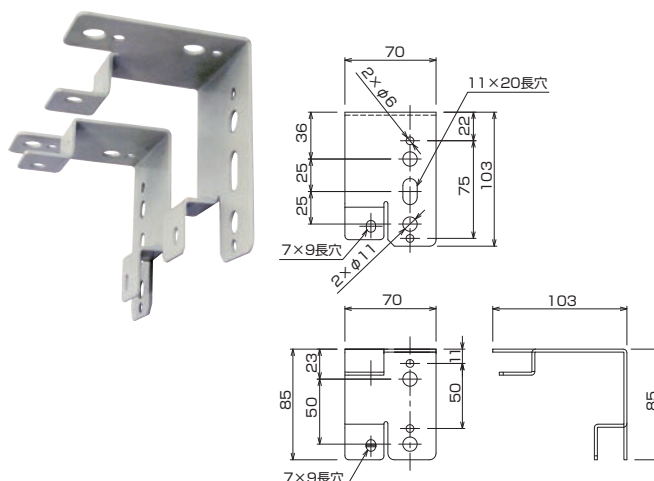

## A-T アルミ天板

- 小型の電動スクリーン・手動スクリーンを在来天井に取り付ける場合に使用する補強板です。
  - 色はシルキーホワイト色【日塗工E27-90B近似】ですので、天井面の外観を損ないません。
  - AM汎用のスクリーンとの取り付け方法はオプションのA-10P（スクリーン取付金具）とボルト固定です。
- ※取り付けする天井面は十分な強度を確保してください。

型 式	長さL (mm)	製品質量 (kg)	適用機種
A-220T	2200	4.5	SEC-080V, SEC-080H, SEC-080W, SEC-083FN, SMC-080V, SMC-080H, SMC-080W, SMC-083FN, AM-1515, AM-1818
A-260T	2600	5.0	SEC-100V, SMC-100V, SMC-100H, SMC-100W, SMC-103FN, AM-2020
A-320T	3200	6.0	SEC-120V, SEC-120H, SEC-120W, SEC-100W, SEC-120W, SEC-103FN, SEC-123FN, SMC-120V, SMC-120H, SMC-120W, SMC-123FN

※Pセレクションの160型～200型はA-260T×2本で対応いたします。特注寸法可能です（～5100）

## S-M1 スライディングブラケット

- 任意の位置にボルトを出し固定したい場合に便利です。
- ダブルナット固定が可能です。

型 式	適用サイズ	適用機種
S-M1	150型まで	SEP, SZP, SET, SEP-F, SET-F, SMP, SMT, SMP-F, SMT-F

## S-M2 サイドブラケット

- 天板やアルミボックスへの取付に便利です。
- ダブルナット固定が可能です。

型 式	適用サイズ	適用機種
S-M2	150型まで	SEP, SZP, SET, SEP-F, SET-F, SMP, SMT, SMP-F, SMT-F