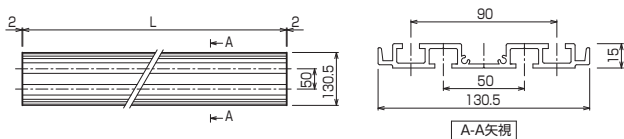

スクリーンオプション

A-T アルミ天板

1. ●小型の電動スクリーン・手動スクリーンを在来天井に取り付ける場合に使用する補強板です。
   - ●色はシルキーホワイト色【日塗工E27-90B近似】ですので、天井面の外観を損ないません。
   - ●AM汎用のスクリーンとの取り付け方法はオプションのA-10P（スクリーン取付金具）とボルト固定です。
2. ※取り付けする天井面は十分な強度を確保してください。

型 式	長さL (mm)	製品質量 (kg)	適用機種
A-220T	2200	4.5	SEC-080V, SEC-080H, SEC-080W, SEC-083FN, SMC-080V, SMC-080H, SMC-080W, SMC-083FN, AM-1515, AM-1818
A-260T	2600	5.0	SEC-100V, SMC-100V, SMC-100H, SMC-100W, SMC-103FN, AM-2020
A-320T	3200	6.0	SEC-120V, SEC-120H, SEC-120W, SEC-100W, SEC-120W, SEC-103FN, SEC-123FN, SMC-120V, SMC-120H, SMC-120W, SMC-123FN

※Pセレクションの160型～200型はA-260T×2本で対応いたします。特注寸法可能です（～5100）