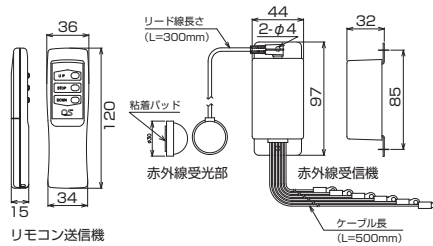

スクリーンオプション

FS-1 壁埋込スイッチ

- 電動スクリーン「SEC、SEC-FN」用の壁埋込スイッチです。
 - 赤外線リモコンとの併用も可能です。併用の場合、万一赤外線リモコンの送信機が電池切れになってもスクリーンの操作が可能です。
 - 接続は専用ミニプラグをスクリーン本体のジャックへ接続するだけです。
- ※AVシステムへの組み込みは別途ご相談ください。

型 式	製品質量 (kg)	適用機種
FS-1	0.19	SEC、SEC-FN

FS-5 赤外線リモコンセット

- 離れた所からでも自在に電動スクリーンやパトンの昇降が操作できる赤外線リモコンです。
 - 既存の建物で新たにスクリーンを設置する場合に2次側配線不要の優れたものです。
 - 壁埋込スイッチとの併用も可能です。
- ※スクリーン、パトンの型式によっては内部回路の変更などが必要となる場合がありますのでご相談ください。

型 式	製品質量 (kg)	付属品	適用機種
FS-5	0.25	赤外線受光部 赤外線受信機	スクリーン(24V仕様)