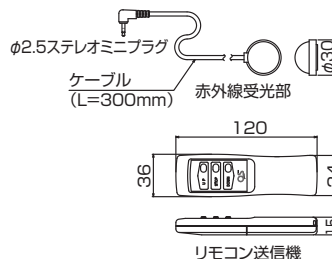

FS-6 赤外線リモコン 送信機 / 受光部

- 電動スクリーン「SEC、SEC-FN」用の赤外線リモコンです。
- 壁埋込スイッチの「FS-1」との併用も可能です。
- 受光部はスクリーン本体から300mmの範囲なら付属のケーブルにより任意の位置に取り付け可能です。
- スクリーン本体への接続は専用コネクタをピンジャックへ接続するだけです。
- ストラップの取り付け穴があります。(ストラップは付属しません。)

型 式	製品質量 (kg)	付属品	適用機種
FS-6	0.04	赤外線受光部	SEC、SEC-FN

価格はずべてオープンです。