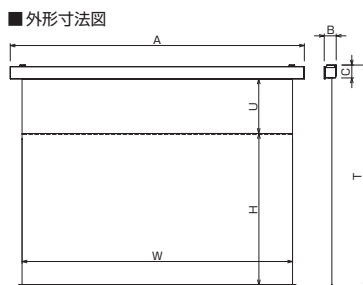

RT601/RT602/RT603 PETスクリーン

「NEWインフォショット」SEPの機構を利用した電動巻取り型リアスクリーンとして新登場!

1. **標準付属品**
2. ■一連用壁埋込スイッチ (S-R3) ▶P.73
   - ■スライディングブラケット (S-M1) ▶P.72
3. 150型を超えるサイズ、および特注条件によりサイドブラケット仕様となります。
4. ※壁埋込スイッチとスクリーン本体の接続は別途ケーブルをご用意ください。(0.75mm²×4C×1相当品)
5. **オプション**
6. ■サイドブラケット (S-M2) / 150型まで ▶P.72
   - ■アルミボックス (AL) ▶P.79
   - ■赤外線リモコン送信機、受光部 (S-R1) ▶P.73
7. ※リモコンをお選びの場合は、ホルダーが付属します。

- ●リミット (下限停止位置) 調整が赤外線リモコン・壁埋込スイッチで行えます。赤外線リモコン操作、あるいはリモコンと壁スイッチの併用もお選びいただけます。操作方法の詳細はP.32をご覧ください。
- ●本体外付けの回路ボックスで、設置後のメンテナンスが容易。