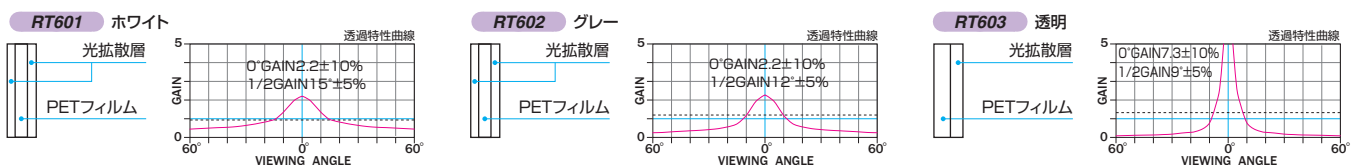

下記の表は、「マスク無し」「端子台タイプ」「壁埋込スイッチ」「白パネル」の標準型式です。それ以外のスクリーンバリエーションにつきましては、お問い合わせください。

NTSC 標準型式表 (4:3)

画面サイズ	型 式			スクリーンサイズ W×H(mm)	外形寸法 (mm)			全高 T (mm)	上生地 U (mm)	製品質量 (kg)	適用ボックス内寸法 L×d×h (mm)	適用アルミボックス	
	基本型式	対応生地			A	B	C						
80	SEP-080VN-TWW1	RT601	RT602	RT603	1726×1269	1966	122	142	1820	381	10.8	2200×200×200	AL-220EX
★ 100	SEP-100VN-TWW1	RT601	RT602	RT603	2132×1574	2372	122	142	2270	526	12.9	2600×200×200	AL-260EX
★ 120	SEP-120VN-TWW1	RT601	RT602	RT603	2538×1879	2778	122	142	2270	221	14.7	3000×200×200	AL-300EX
★ 150	SEP-150VN-TWW3	RT601	RT602	RT603	3148×2336	3395	134	152	3016	500	21.2	3600×200×200	AL-360EX
★ 170	SEP-170VN-TWW3	RT601	RT602	RT603	3554×2641	3801	155	170	3339	500	37.1	4000×200×200	AL-400EX
★ 200	SEP-200VN-TWW3	RT601	RT602	RT603	4224×3128	4471	155	170	3826	500	43.9	4800×200×200	AL-480EX

★:スクリーン内に継ぎ目が入ります。 ※継ぎ目部分は生地が重なりますので映像が暗くなります。

HD 標準型式表 (16:9)

画面サイズ	型 式			スクリーンサイズ W×H(mm)	外形寸法 (mm)			全高 T (mm)	上生地 U (mm)	製品質量 (kg)	適用ボックス内寸法 L×d×h (mm)	適用アルミボックス	
	基本型式	対応生地			A	B	C						
80	SEP-080HN-TWW1	RT601	RT602	RT603	1871×1046	2111	122	142	2270	1054	11.8	2400×200×200	AL-240EX
100	SEP-100HN-TWW1	RT601	RT602	RT603	2314×1295	2554	122	142	2270	805	13.7	2800×200×200	AL-280EX
★ 120	SEP-120HN-TWW1	RT601	RT602	RT603	2757×1544	2997	122	142	2270	556	15.6	3200×200×200	AL-320EX
★ 150	SEP-150HN-TWW3	RT601	RT602	RT603	3421×1918	3668	134	152	2598	500	22.0	4000×200×200	AL-400EX
★ 170	SEP-170HN-TWW3	RT601	RT602	RT603	3864×2167	4111	155	170	2865	500	39.2	4400×200×200	AL-440EX
★ 200	SEP-200HN-TWW3	RT601	RT602	RT603	4588×2571	4835	155	170	3269	500	46.2	5100×200×200	AL-510EX

★:スクリーン内に継ぎ目が入ります。 ※継ぎ目部分は生地が重なりますので映像が暗くなります。

■アクリル板やガラスに貼り付けできる粘着タイプです。平滑性が大変優れていますので超短焦点プロジェクターにも対応いたします。

RT611/RT612/RT613 PETスクリーン

■アクリル板やガラスに貼り付けできる粘着タイプもあります。平滑性が大変優れていますので超短焦点プロジェクターにも対応いたします。

粘着式リアスクリーン型式 SFI	NTSC(4:3) 80型	SFI-080V1-RT611(-RT612,-RT613)	HD(16:9) 80型	SFI-080H1-RT611(-RT612,-RT613)	
		NTSC(4:3) 100型	SFI-100V1-RT611(-RT612,-RT613)	HD(16:9) 100型	SFI-100H1-RT611(-RT612,-RT613)
			HD(16:9) 120型	SFI-120H1-RT611(-RT612,-RT613)	

価格はずべてオープンです。