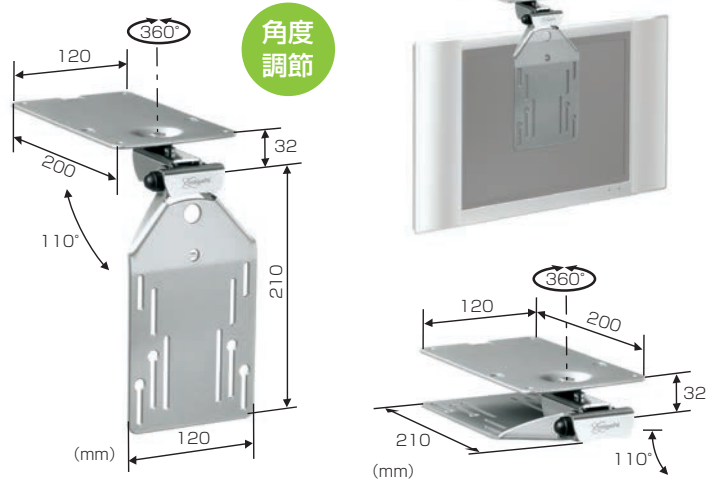

# 薄型ディスプレイ 天板取付、机上取付ハンガー

## EFK1325 天板取付金具 (収納型)

キッチンカウンター、バーカウンター、キャビネットその他用途に合わせ幅広くご使用いただけます。

使用後はスッキリ収納

対応規格 (mm)	VESA 75×75 / 100×100
画面サイズ (型)	10~15
製品質量 (kg)	1.66
搭載質量 (kg)	5.0
EANコード	8712285307782

HANGER

ディスプレイハンガー

## EFW1130 机上取付金具 (Wアーム型)

机の上が広々使えます。高さ自由角度自在のWアーム型。

壁付けも可能

パソコン用ディスプレイだけでなく、  
24型テレビも自由に設置できます。

机上でディスプレイ  
を自由に動かせます。

子供から大人までそれぞれの  
目線に合わせる事が可能です。

対応規格 (mm)	VESA 75×75 / 100×100
画面サイズ (型)	10~24
製品質量 (kg)	2.61
搭載質量 (kg)	15.0
EANコード	8712285309267