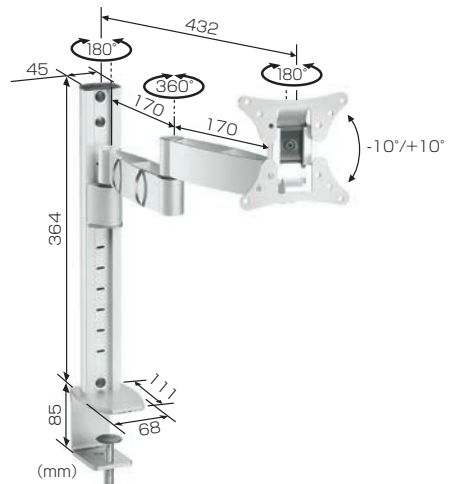

# 薄型ディスプレイ 天板取付、机上取付ハンガー

## EFK1325 天板取付金具 (収納型)

キッチンカウンター、バーカウンター、キャビネットその他用途に合わせ幅広くご使用いただけます。

使用後はスッキリ収納

対応規格 (mm)	VESA 75×75 / 100×100
画面サイズ (型)	10~15
製品質量 (kg)	1.66
搭載質量 (kg)	5.0
EANコード	8712285307782

HANGER

ディスプレイハンガー

## EFW1130 机上取付金具 (Wアーム型)

机の上が広々使えます。高さ自由角度自在のWアーム型。

壁付けも可能

パソコン用ディスプレイだけでなく、  
24型テレビも自由に設置できます。

机上でディスプレイ  
を自由に動かせます。

子供から大人までそれぞれの  
目線に合わせる事が可能です。

対応規格 (mm)	VESA 75×75 / 100×100
画面サイズ (型)	10~24
製品質量 (kg)	2.61
搭載質量 (kg)	15.0
EANコード	8712285309267