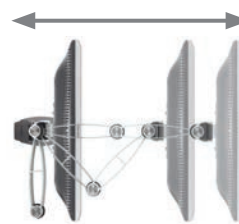

## EFK1325 天板取付金具 (収納型)

キッチンカウンター、バーカウンター、キャビネットその他用途に合わせ幅広くご使用いただけます。

使用後はスッキリ収納

対応規格 (mm)	VESA 75×75 / 100×100
画面サイズ (型)	10~15
製品質量 (kg)	1.66
搭載質量 (kg)	5.0
EANコード	8712285307782

HANGER

ディスプレイハンガー

## EFW1130 机上取付金具 (Wアーム型)

机の上が広々使えます。高さ自由角度自在のWアーム型。

壁付けも可能

パソコン用ディスプレイだけでなく、  
24型テレビも自由に設置できます。

机上でディスプレイ  
を自由に動かせます。

子供から大人までそれぞれの  
目線に合わせる事が可能です。

対応規格 (mm)	VESA 75×75 / 100×100
画面サイズ (型)	10~24
製品質量 (kg)	2.61
搭載質量 (kg)	15.0
EANコード	8712285309267